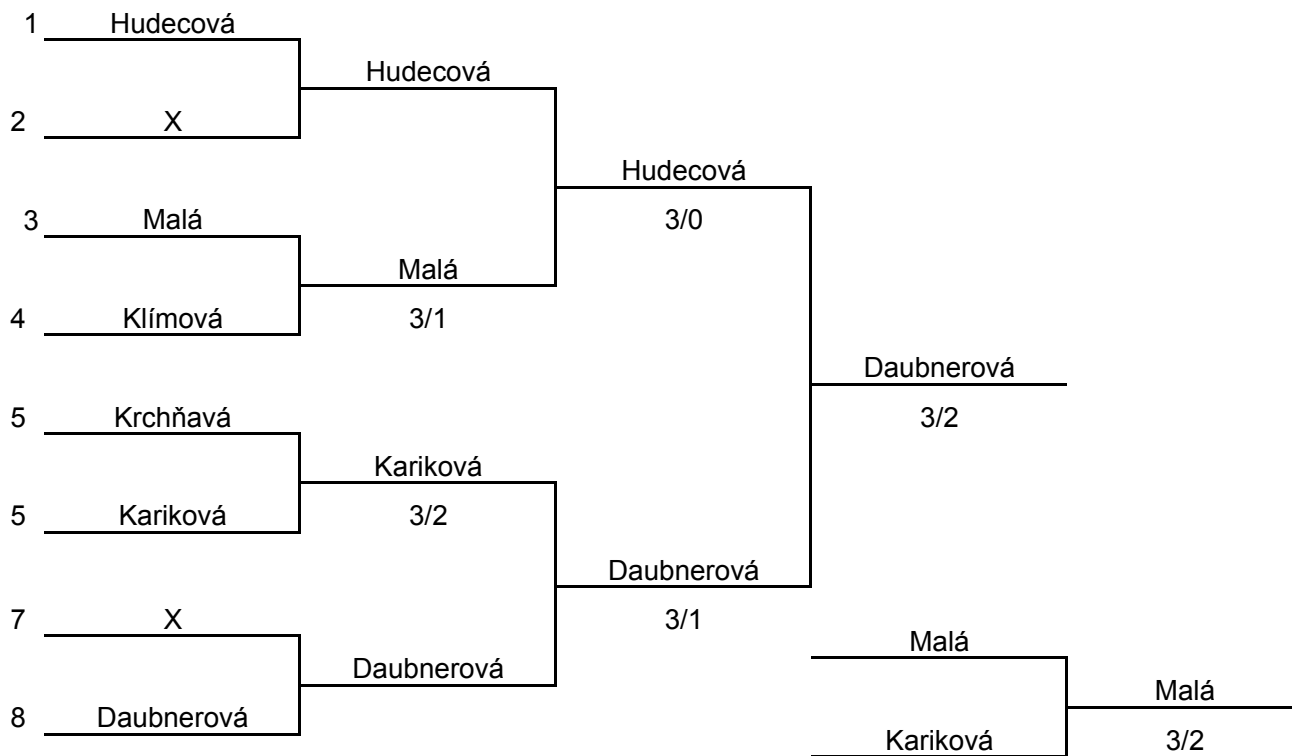

Univerziáda SR 2012, 24.1.2012, Banská Bystrica

ženy - skupiny

	Skupina O	1	2	3	4	B	P
1	Hudecová		3:1	3:0		4	1
2	Kariková	1:3		3:0		3	2
3	Kasanová	0:3	0:3			2	3
4							

	Skupina P	1	2	3	4	B	P
1	Daubnerová		3:0	3:0		4	1
2	Jurková	0:3		1:3		2	3
3	Malá	0:3	3:1			3	2
4							

	Skupina R	1	2	3	4	B	P
1	Medřiková		1:3	3:1	0:3	4	3
2	Krchňavá	3:1		3:1	1:3	5	2
3	Fabianová	1:3	1:3		3:2	4	4
4	Klimová	3:0	3:1	2:3		5	1

	Skupina S	1	2	3	4	B	P
1							
2							
3							
4							

ŽENY - DVOJHRA