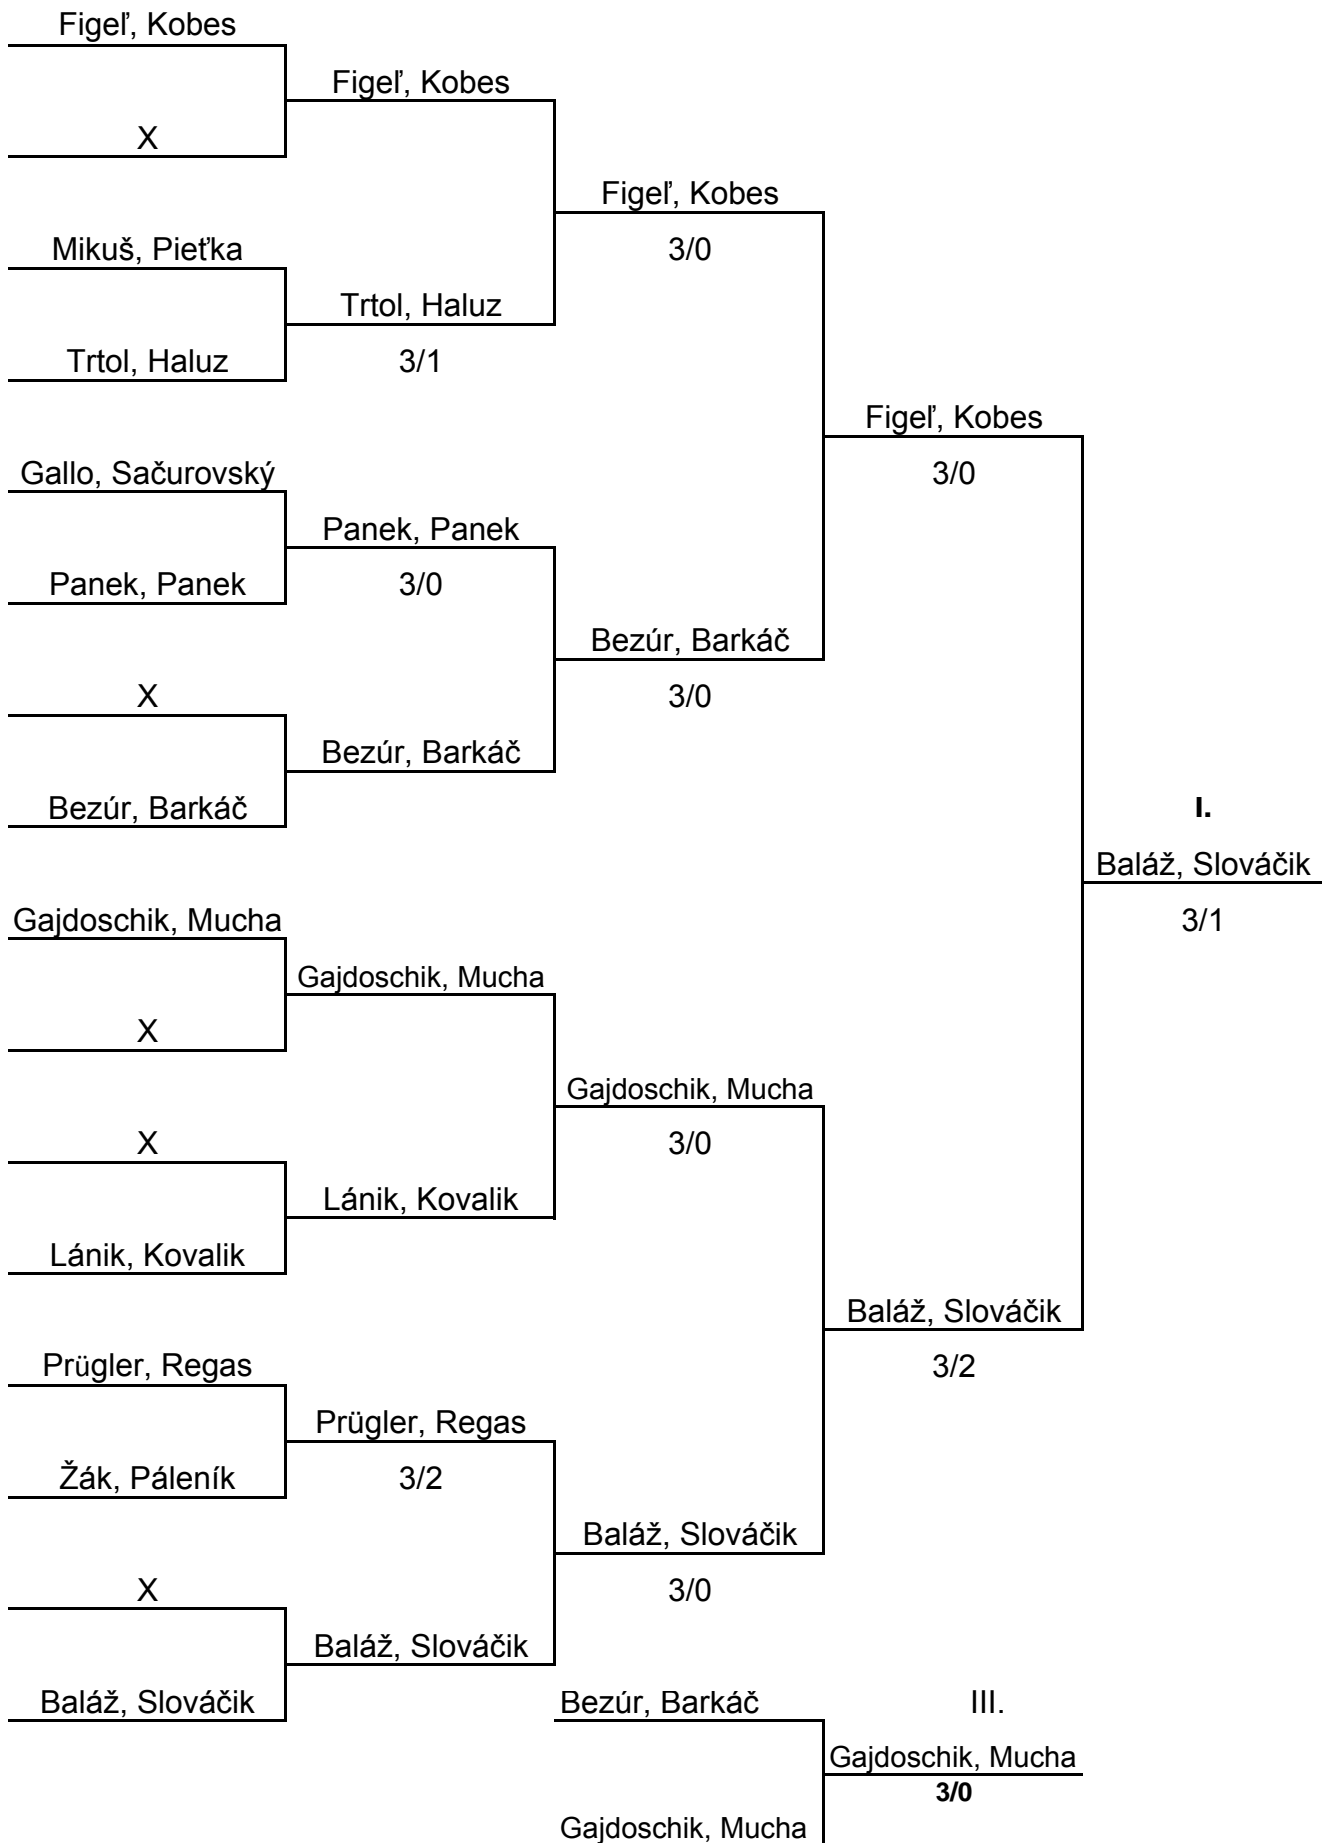

MUŽI - ŠTVORHRA