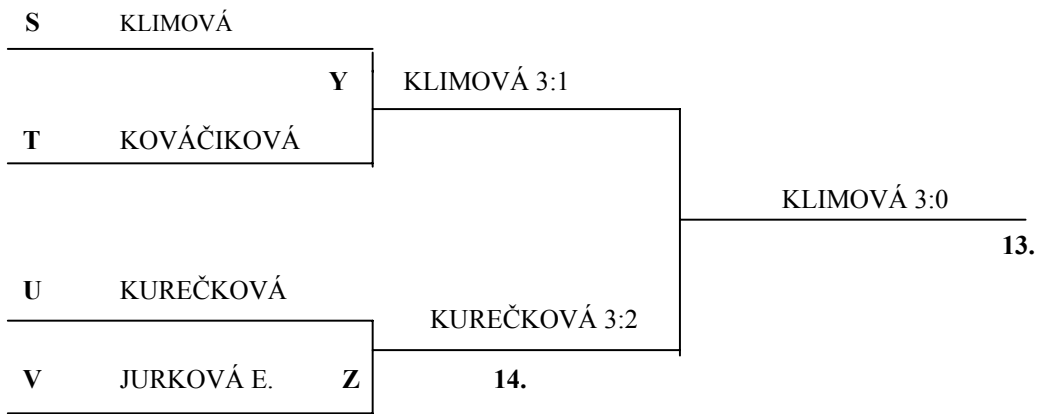

**ZEMANOVÁ**  
3:0

**BODOVACÍ TURNAJ SR – DORASTENKY – 19.11.2006 - ŠKST RUŽOMBEROK**

**III.STUPEŇ PROGRESÍVNÝ KO SYSTÉM**

**N ADÁMEKOVÁ**