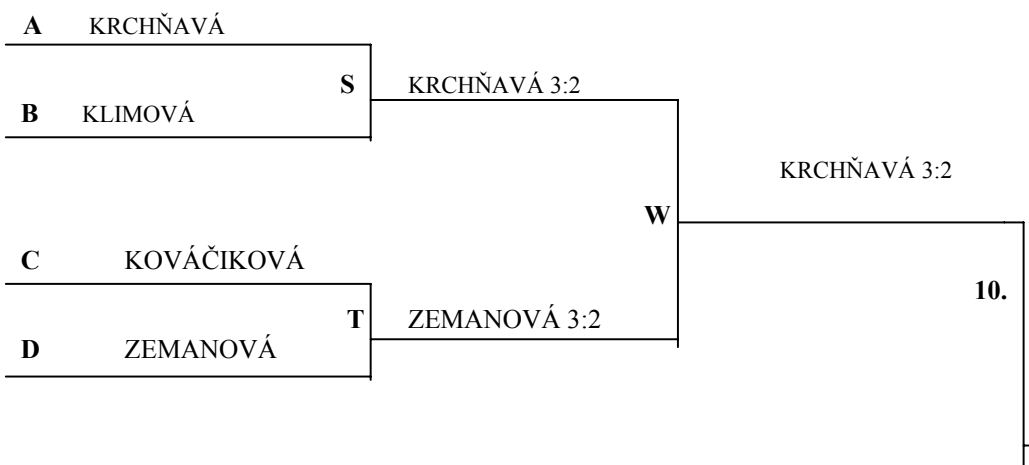

**KLIMOVÁ**

**ROMOVÁ**

**KLIMOVÁ**  
3:0

**HATALOVÁ**

**KASANOVÁ**

**HATALOVÁ**  
3:0

**ZEMANOVÁ**

**KOSOVÁ**

**ZEMANOVÁ**  
3:0

**BODOVACÍ TURNAJ SR – DORASTENKY – 19.11.2006 - ŠKST RUŽOMBEROK**

**III.STUPEŇ PROGRESÍVNÝ KO SYSTÉM**

**N ADÁMEKOVÁ**

## ŠTVORHRA

1				
	Medříková-Lazarčíková			
Černická A+F		Medříková-Lazarčíková	3:0	
Baková-Kurečková	Baková-Kurečková	3:1		
			Bútorová-Adámková	<b>3:2</b>
	Brathová-Kupčíková			
			Bútorová-Adámková	3:2
	Bútorová-Adámková			
				Suletyová-Krchňavá
				3:0
	Malá-Sekerová			
		Malá-Sekerová	3:0	
	Kokavcová-Kasanová			
			Suletyová-Krchňavá	3:0
	Kováčiková-Bügelová			
		Suletyová-Krchňavá		
	Suletyová-Krchňavá			
				Suletyová-Krchňavá
				3:2
	Danová-Daubnerová A.			
Golejová-Zemanová		Daubnerová A.-Danová	3:1	
Jurková L+E	Jurková L+E			
			Daubnerová A.-Danová	3:0
	Voždárová-Barčiaková			
		Voždárová-Barčiaková	3:1	
	Klimová-Šulajová			
				Belianska-Hippíková
				3:1
	Hrubšová-Kosová			
		Hatalová-Romová	3:2	
	Hatalová-Romová			
				Belianska-Hippíková
Jurdová-Selická				3:0
Lôflerová-Guzyová	Jurdová-Selická	3:1		
		Belianska-Hippíková	3:0	
	Belianska-Hippíková			