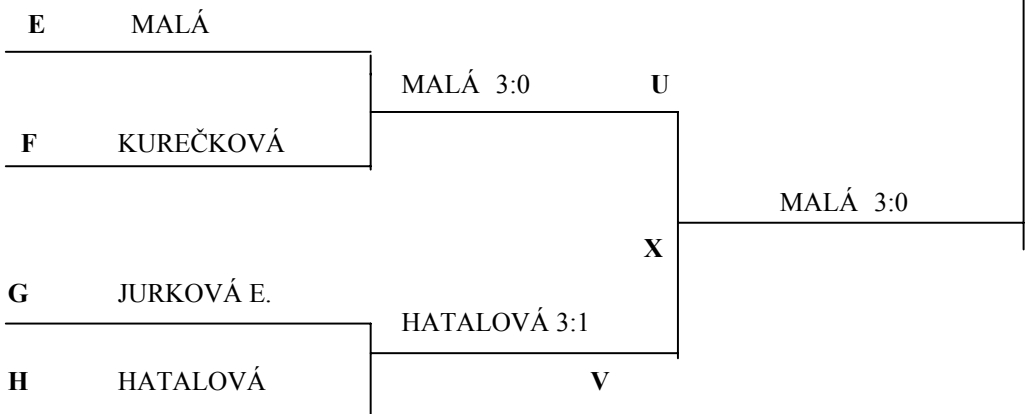

**ZEMANOVÁ**  
3:0

**BODOVACÍ TURNAJ SR – DORASTENKY – 19.11.2006 - ŠKST RUŽOMBEROK**

**III.STUPEŇ PROGRESÍVNÝ KO SYSTÉM**

**N ADÁMEKOVÁ**