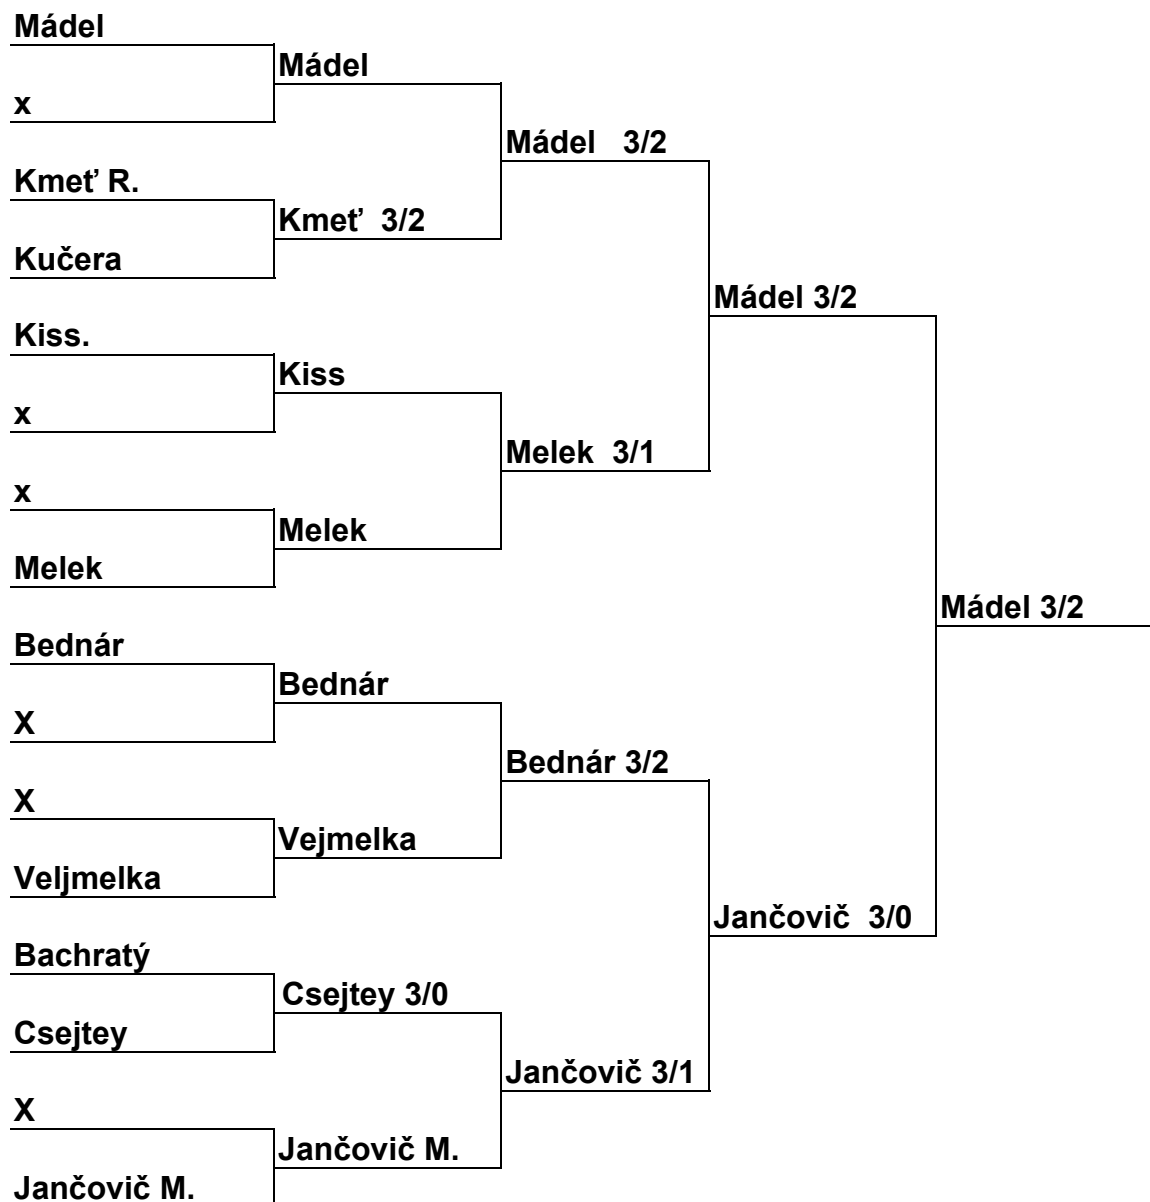

Muži II. stupeň: 1.-10. miesto

1. miesto : **Mádel Ladislav – Stavoimpex Holíč**
2. miesto: Jančovič Martin – Bricon Trnava
3. miesto: Bednár Ján – Stavoimpex Holíč

Ženy: dvojhra (6)

A	Skupina	oddiel	1.	2.	3.	4.	skóre	body	por.
1.	Feketeová Angela	Dun. Streda	2	3/0	3/0	X	6/0	4	I.
2.	Szabová Andrea	Viktória Trnava	0/3	0	3/0	X	3/0	3	II.
3.	Šišková Eva	KST Hlohovec	0/3	0/3	0	X	0/6	2	III.
4.	X	X	X	X	X	8	X	X	x

Poradie zápasov: 1-4, 2-3, 4-3, 1-2, 2-4, 3-1

B	Skupina	oddiel	1.	2.	3.	4.	skóre	body	por.
1.	Andelová Lenka	Dun. Streda	2	0/3	3/0	X	3/3	3	II.
2.	Kreškóciová Alexandra	Dun. Streda	3/0	0	3/0	X	6/0	4	I.
3.	Pazourková Monika	Viktória Trnava	0/3	0/3	0	X	0/6	2	III.
4.	X	X	X	X	X	8	X	X	x

	Finálová skupina	oddiel	1.	2.	3.	4.	skóre	body	por.
1.	Kreškóciová Alexandra	Dun. Streda	2	3/0	1/3	3/1	7/4	5	II.
2.	Andelová Lenka	Dun. Streda	0/3	0	0/3	3/1	3/7	4	III.
3.	Feketeová Angela	Dun. Streda	3/1	3/0	0	3/0	9/1	6	I.
4.	Szabová Andrea	Viktória Trnava	1/3	1/3	0/3	8	2/9	3	IV.

1. miesto: **Feketeová Angela – Dun. Streda**
2. miesto: **Kreškóciová Alexandra – Dun. Streda**
3. miesto: **Andelová Lenka – Dun. Streda**