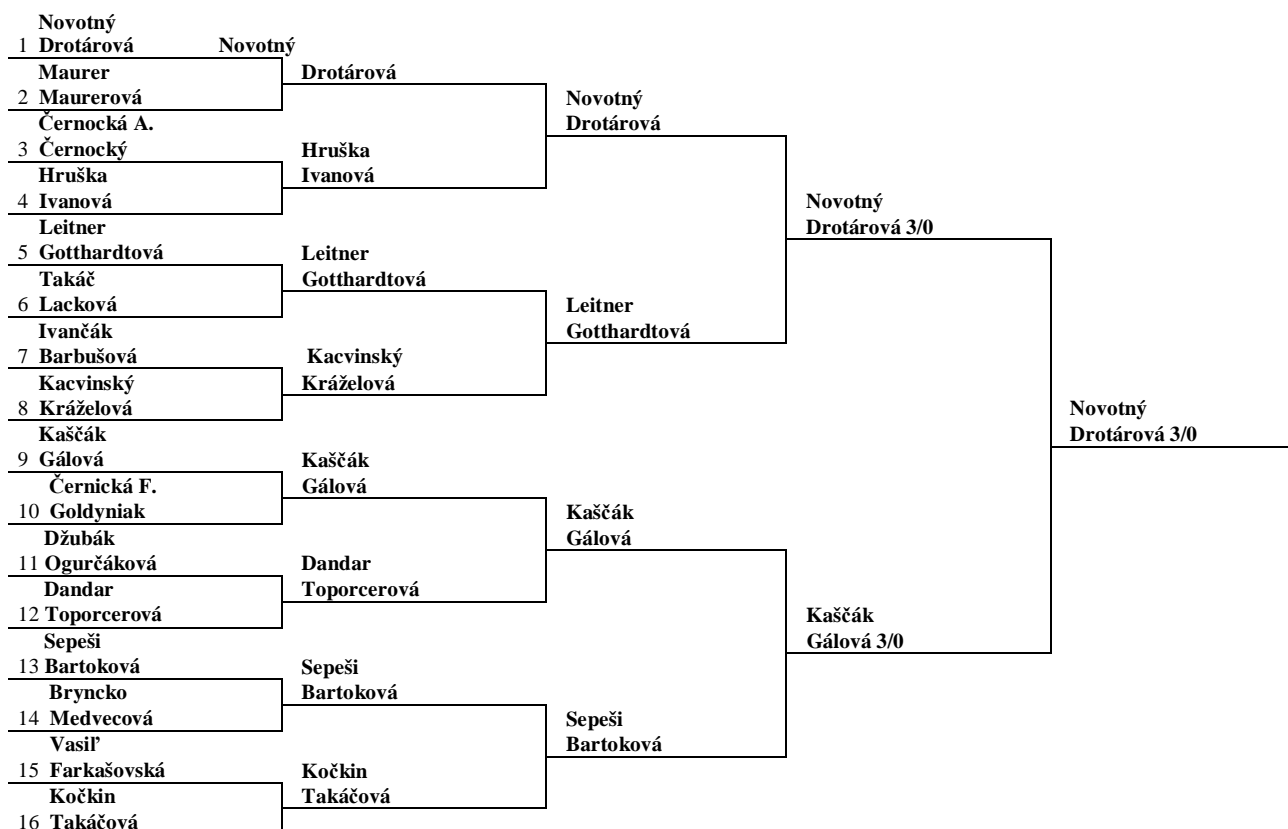

Štvorhra muži

Predkolo

Finále:

Guman, Kočkin – Kaščák, Figeľ 3/2

Poradie:

1. Guman, Kočkin – Vojčice, Vranov
2. Kaščák, Figeľ - Lokomotíva Košice
3. Poľa, Drábik - Lokomotíva Košice
Papcun, Till - Lokomotíva Košice

Zmiešaná štvorhra

Celkové poradie:

- 1. Novotný, Drotárová – Nemecko, Valaliky**
- 2. Kaščák, Gálová – Lokomotíva Košice, Šarišské Michal'any**
- 3. Leitner, Gotthardtová – Rožňava, Mlynky**
- 4. Sepeši, Bartoková – Valaliky**