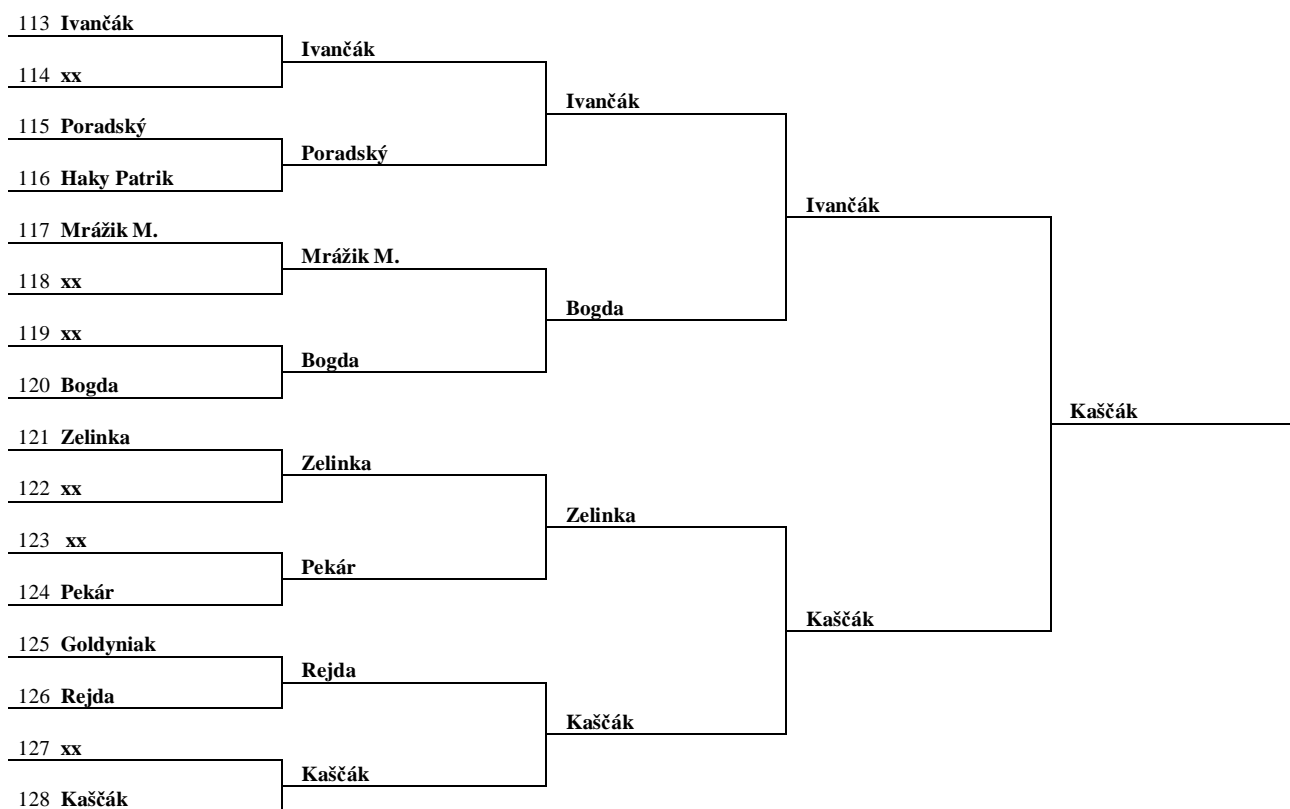

Štvorhra ženy

1. Kraželová, Takáčová - Valaliky
2. Drotárová, Lacková - Valaliky
3. Gotthardtová, Ogurčáková - Mlynky
Barbušová, Bartoková - Krompachy, Valaliky

Dvojhra - muži

1. Figel' – Lokomotíva Košice
2. Guman – Vojčice
3. Kudrec J.ml. – Vojčice
- Kaščák - Lokomotíva Košice