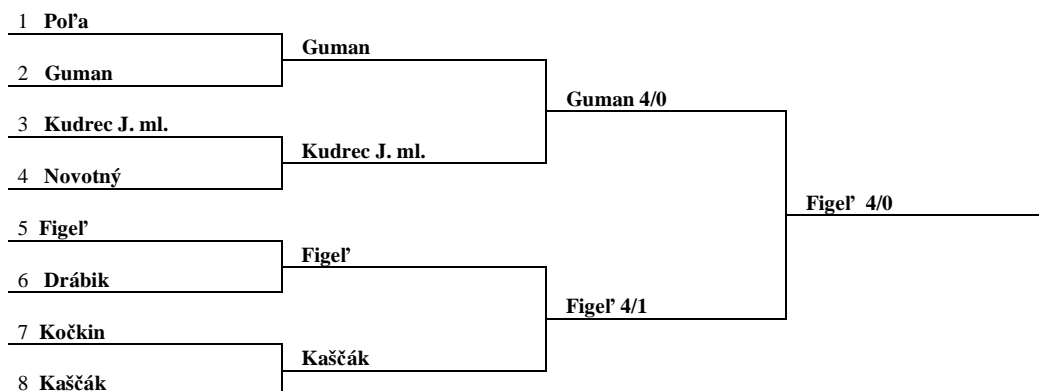

Štvorhra ženy

1. Kraželová, Takáčová - Valaliky
2. Drotárová, Lacková - Valaliky
3. Gotthardtová, Ogurčáková - Mlynky
Barbušová, Bartoková - Krompachy, Valaliky

Dvojhra - muži

1. Figel' – Lokomotíva Košice
2. Guman – Vojčice
3. Kudrec J.ml. – Vojčice
- Kaščák - Lokomotíva Košice