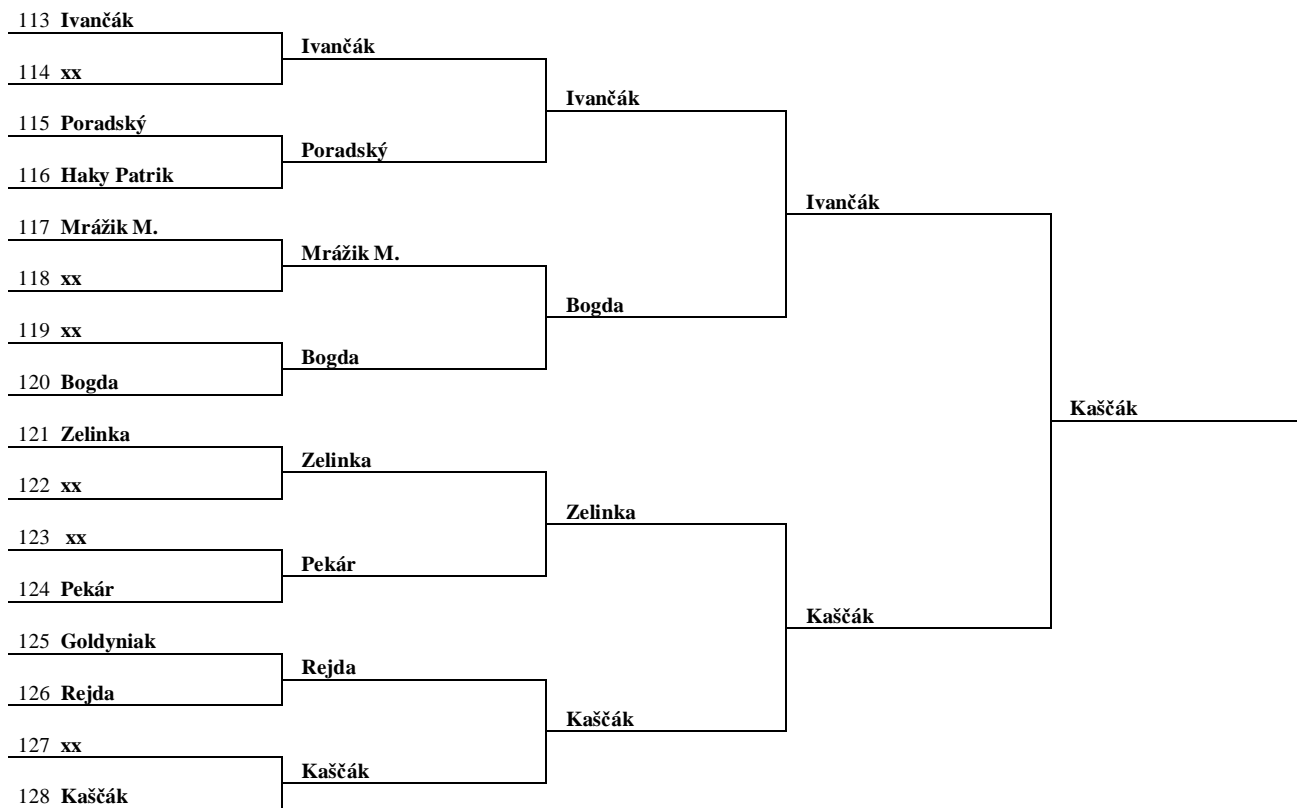

Štvorhra ženy

1. Kraželová, Takáčová - Valaliky
2. Drotárová, Lacková - Valaliky
3. Gotthardtová, Ogurčáková - Mlynky
Barbušová, Bartoková - Krompachy, Valaliky

Dvojhra - muži

1. Figel' – Lokomotíva Košice
2. Guman – Vojčice
3. Kudrec J.ml. – Vojčice
- Kaščák - Lokomotíva Košice