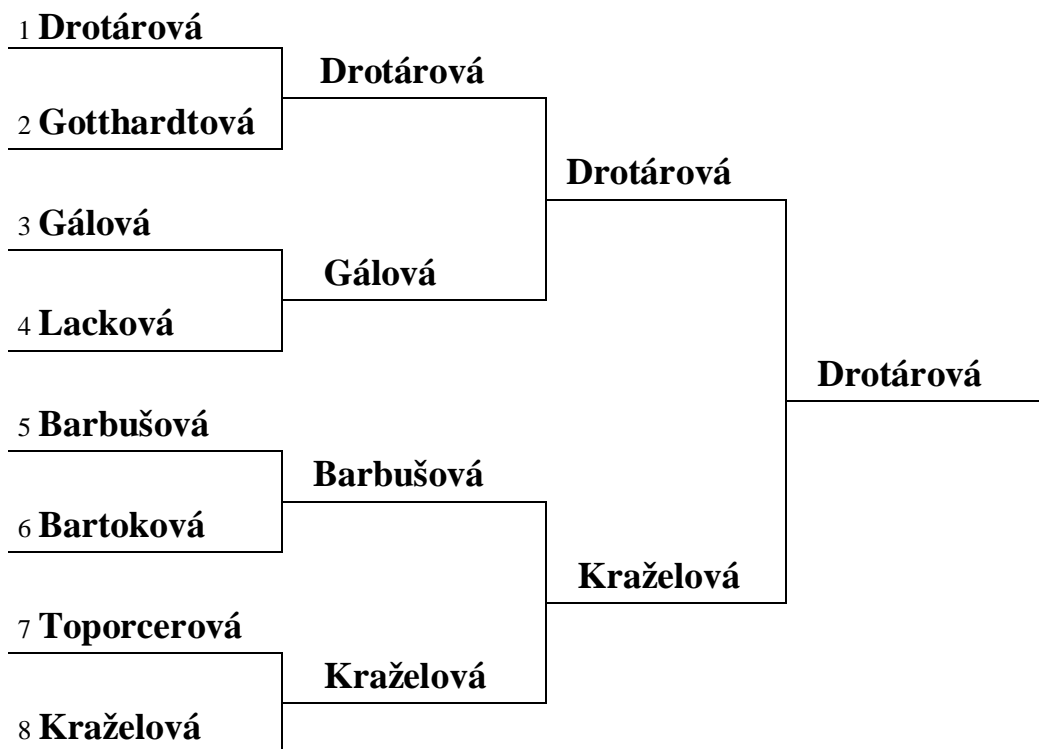

1. Drotárová - Valaliky
2. Kraželová - Valaliky
3. Gálová - Šarišské Michalany
  Barbušová - Krompachy