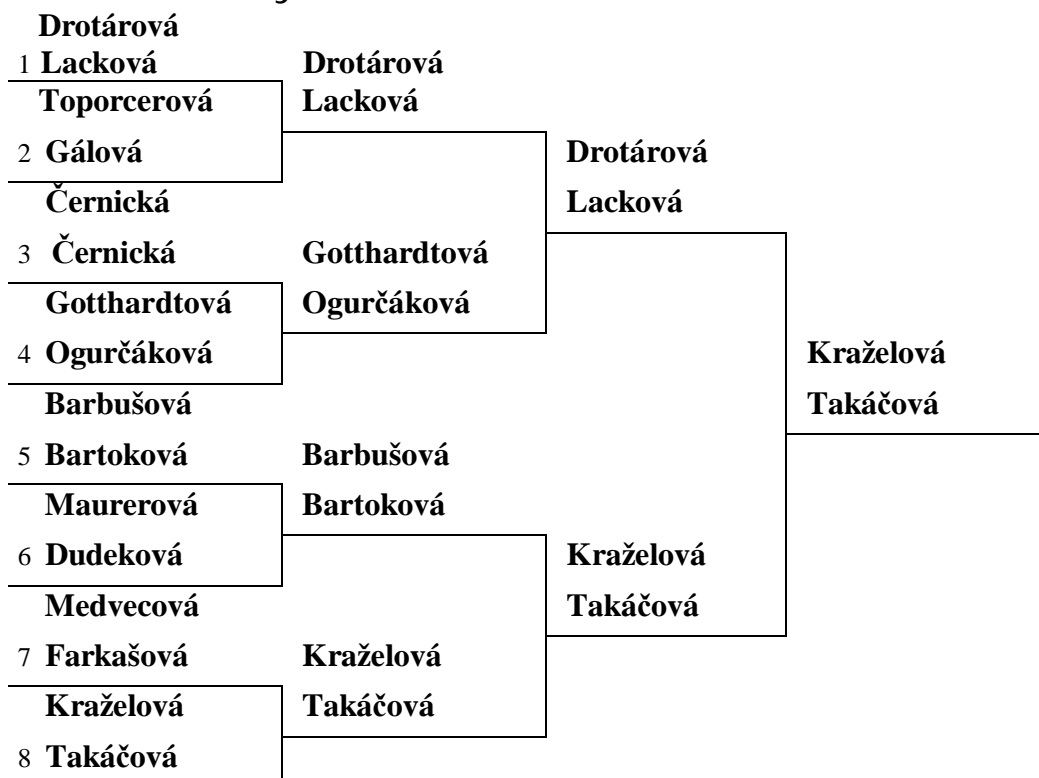

Štvorhra ženy

1. Kraželová, Takáčová - Valaliky
2. Drotárová, Lacková - Valaliky
3. Gotthardtová, Ogurčáková - Mlynky
  Barbušová, Bartoková - Krompachy, Valaliky