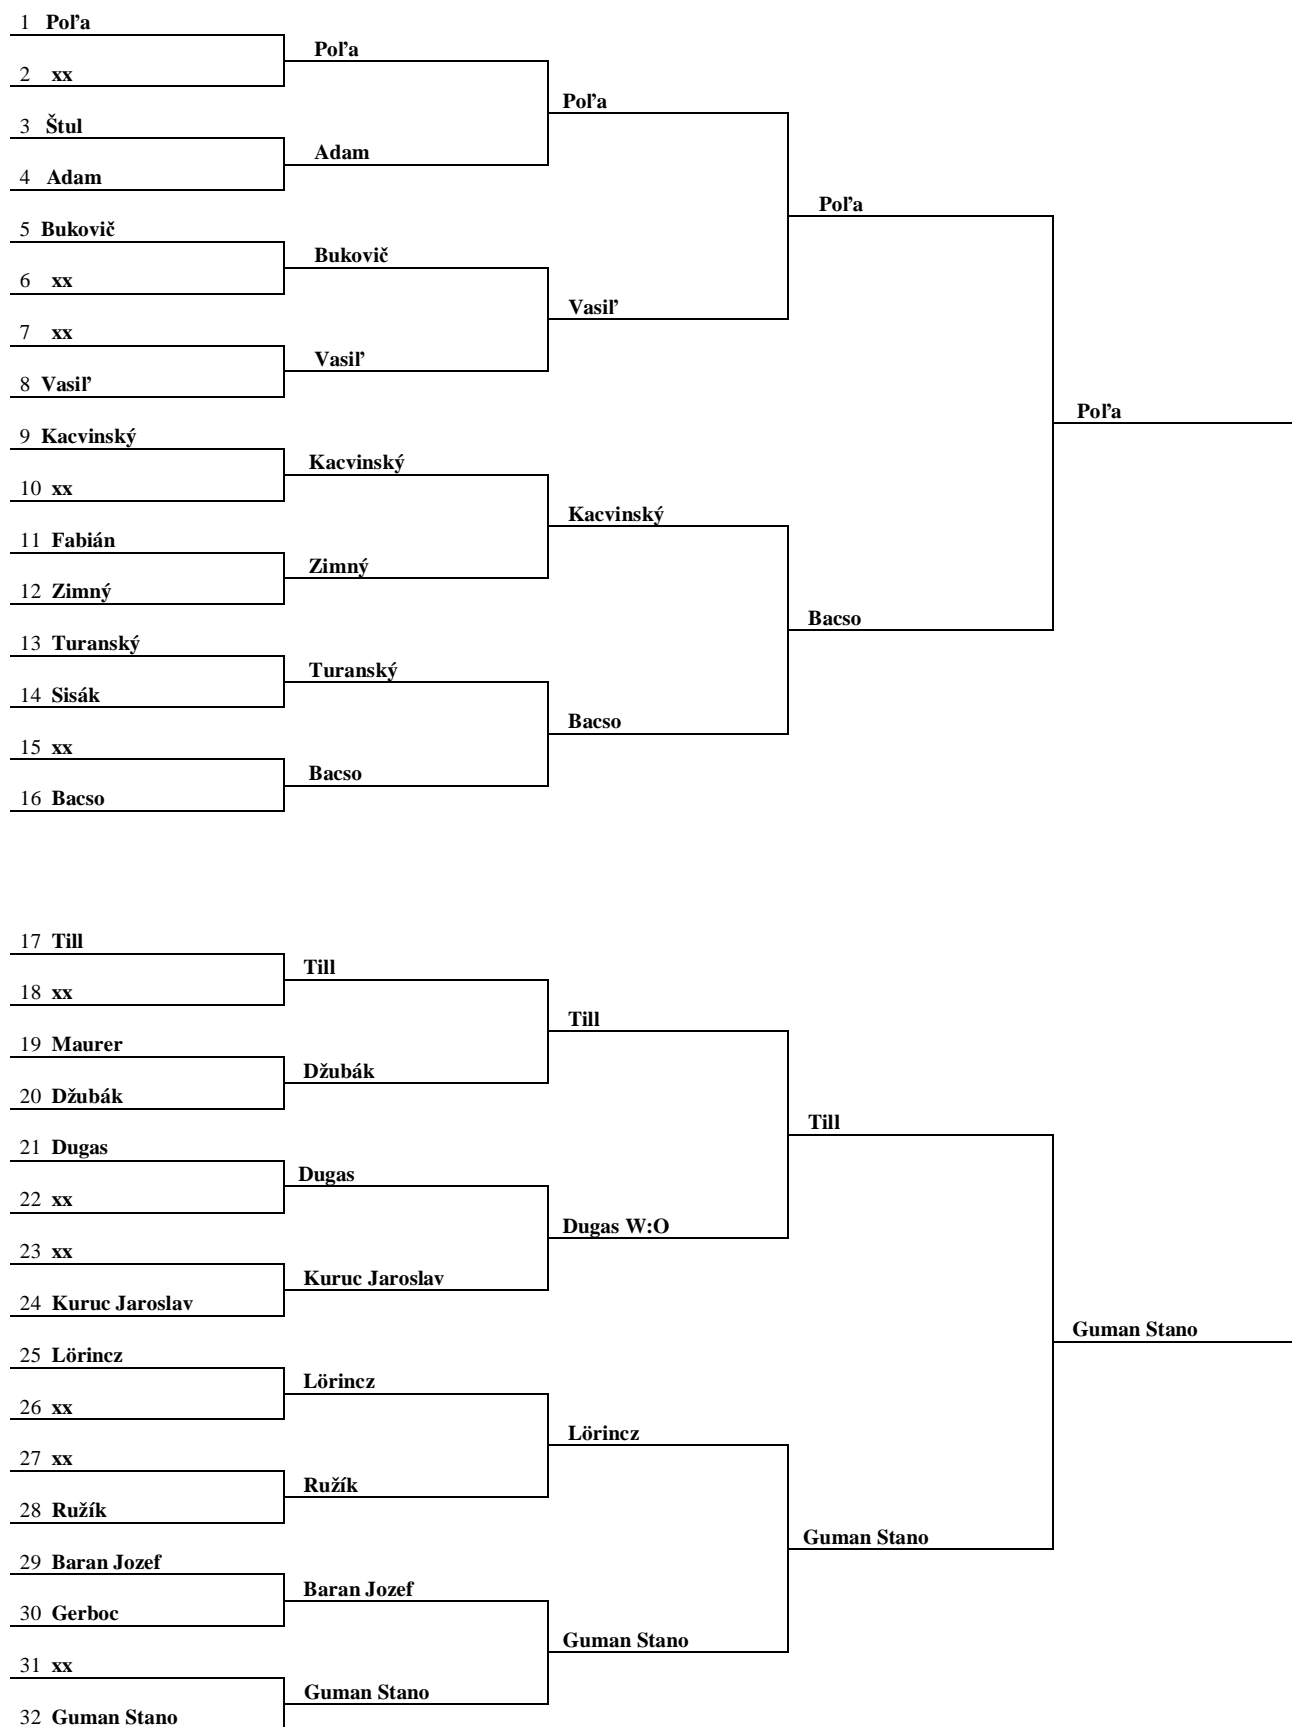

Dvojhra - muži