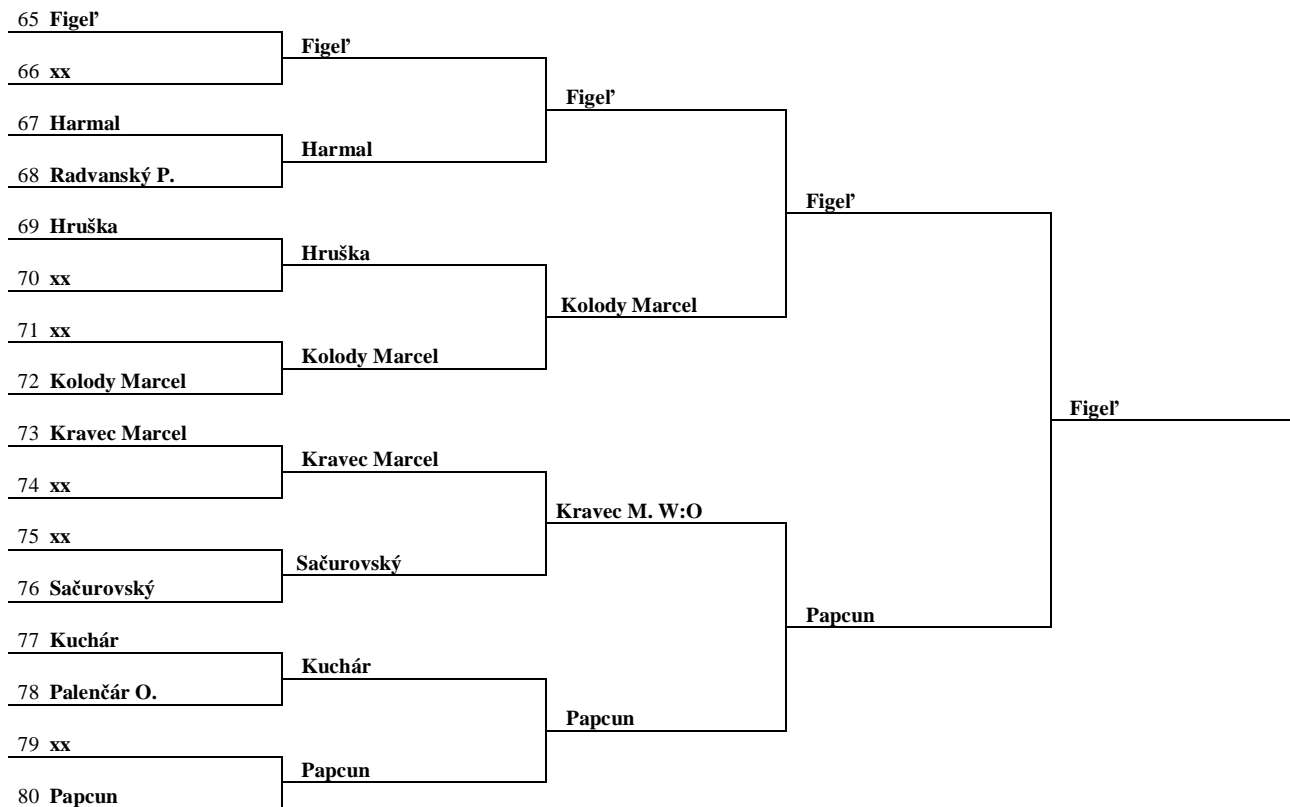

Štvorhra ženy

1. Kraželová, Takáčová - Valaliky
2. Drotárová, Lacková - Valaliky
3. Gotthardtová, Ogurčáková - Mlynky
Barbušová, Bartoková - Krompachy, Valaliky

Dvojhra - muži

1. Figel' – Lokomotíva Košice
2. Guman – Vojčice
3. Kudrec J.ml. – Vojčice
- Kaščák - Lokomotíva Košice