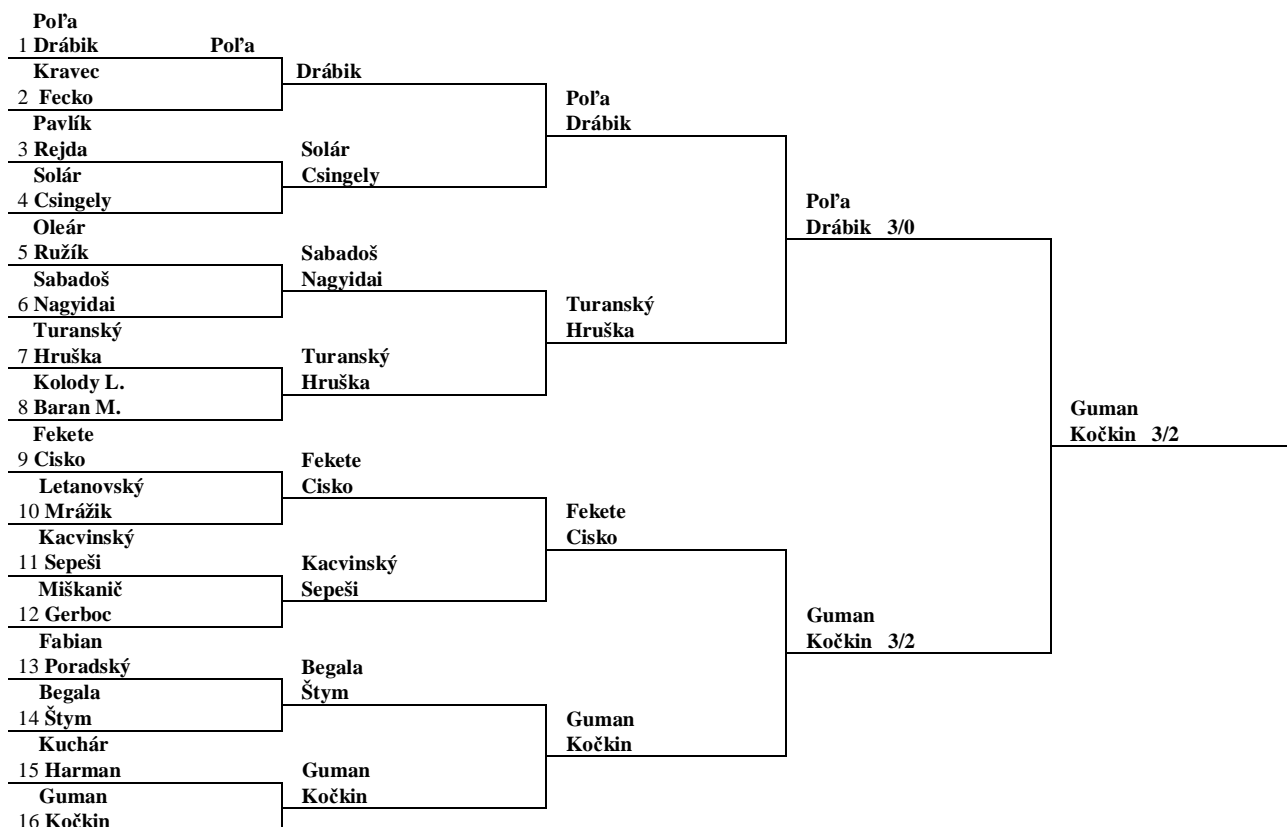

Štvorhra ženy

1. Kraželová, Takáčová - Valaliky
2. Drotárová, Lacková - Valaliky
3. Gotthardtová, Ogurčáková - Mlynky
Barbušová, Bartoková - Krompachy, Valaliky

Dvojhra - muži

1. Figel' – Lokomotíva Košice
2. Guman – Vojčice
3. Kudrec J.ml. – Vojčice
- Kaščák - Lokomotíva Košice

Štvorhra muži

Predkolo

Finále:

Guman, Kočkin – Kaščák, Figeľ 3/2

Poradie:

1. Guman, Kočkin – Vojčice, Vranov
2. Kaščák, Figeľ - Lokomotíva Košice
3. Poľa, Drábik - Lokomotíva Košice
Papcun, Till - Lokomotíva Košice