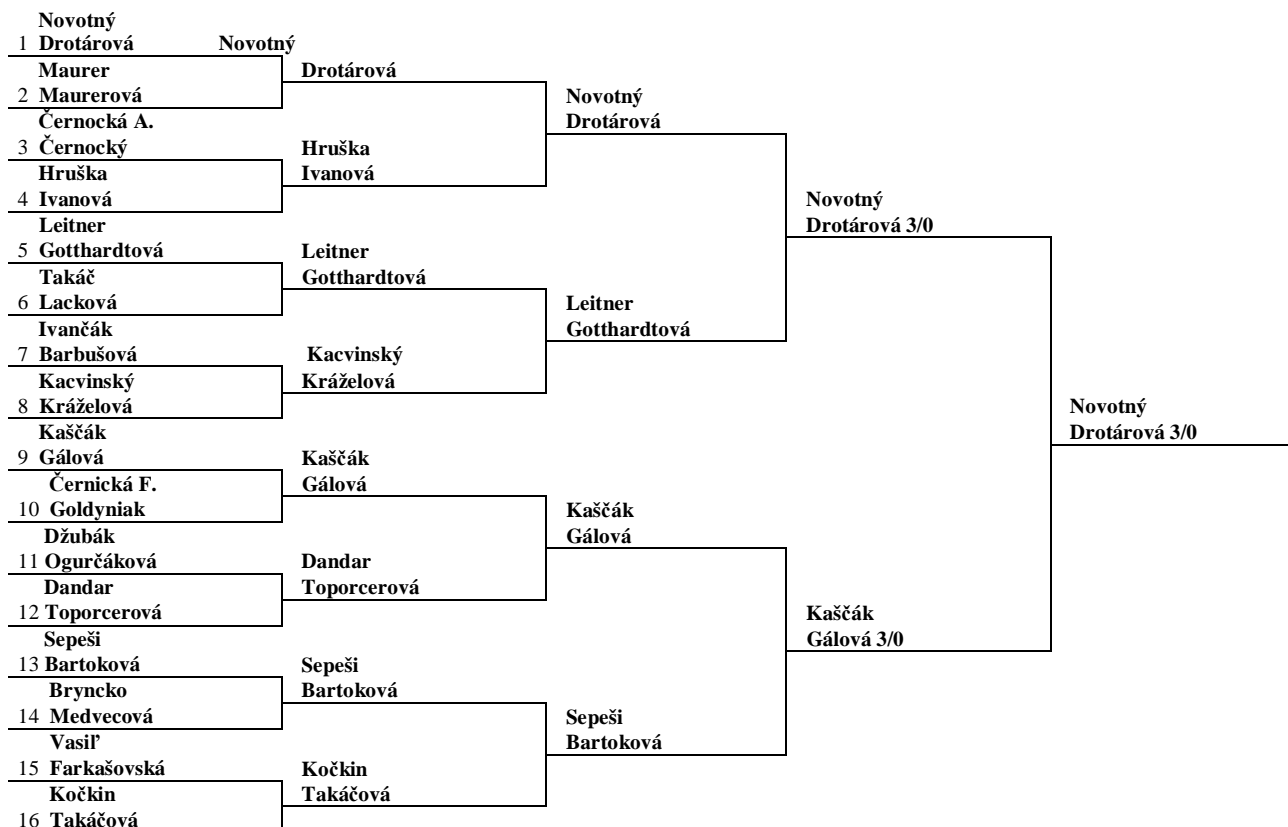

Štvorhra muži

Predkolo

Finále:

Guman, Kočkin – Kaščák, Figeľ 3/2

Poradie:

1. Guman, Kočkin – Vojčice, Vranov
2. Kaščák, Figeľ - Lokomotíva Košice
3. Poľa, Drábik - Lokomotíva Košice
Papcun, Till - Lokomotíva Košice

Zmiešaná štvorhra

Celkové poradie:

- 1. Novotný, Drotárová – Nemecko, Valaliky**
- 2. Kaščák, Gálová – Lokomotíva Košice, Šarišské Michal'any**
- 3. Leitner, Gotthardtová – Rožňava, Mlynky**
- 4. Sepeši, Bartoková – Valaliky**