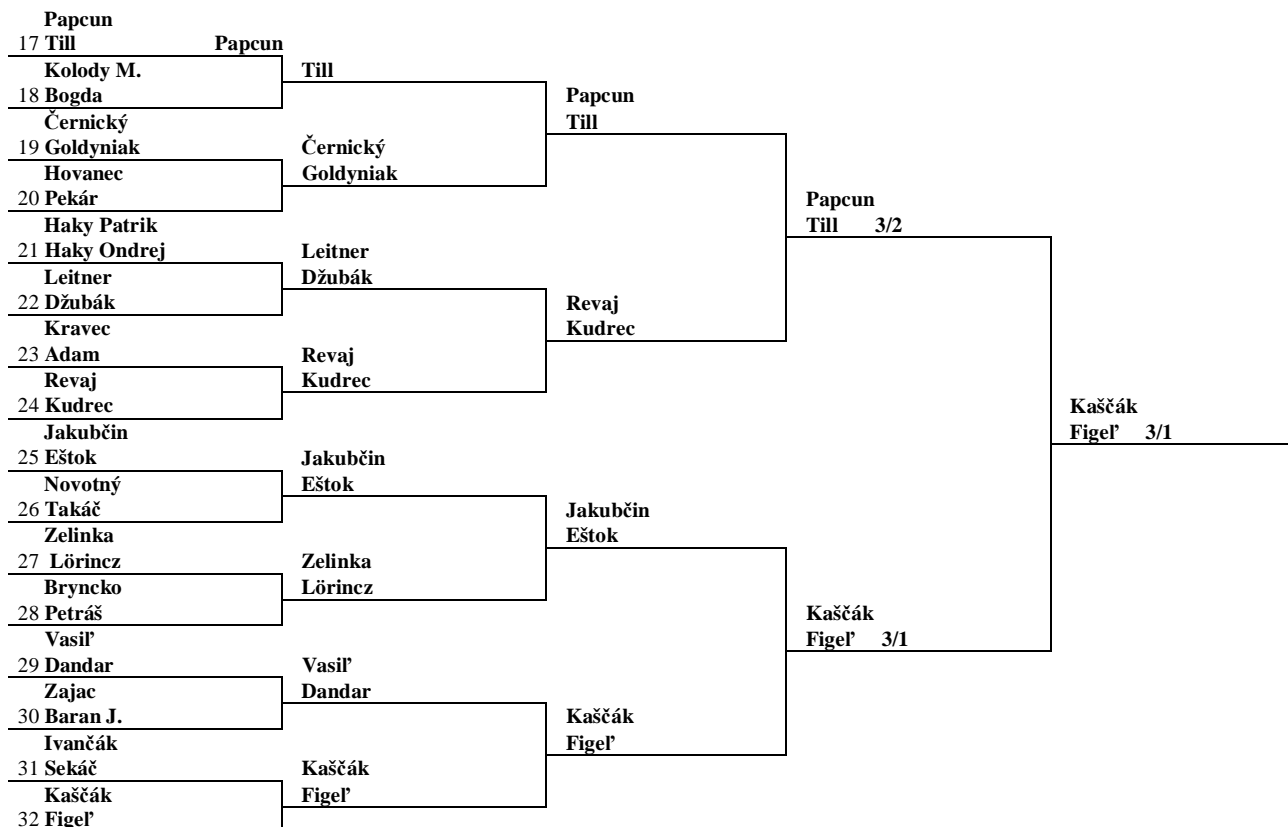

Finále:

Guman, Kočkin – Kaščák, Figeľ 3/2

Poradie:

1. Guman, Kočkin – Vojčice, Vranov
2. Kaščák, Figeľ - Lokomotíva Košice
3. Poľa, Drábik - Lokomotíva Košice
  Papcun, Till - Lokomotíva Košice

Zmiešaná štvorhra