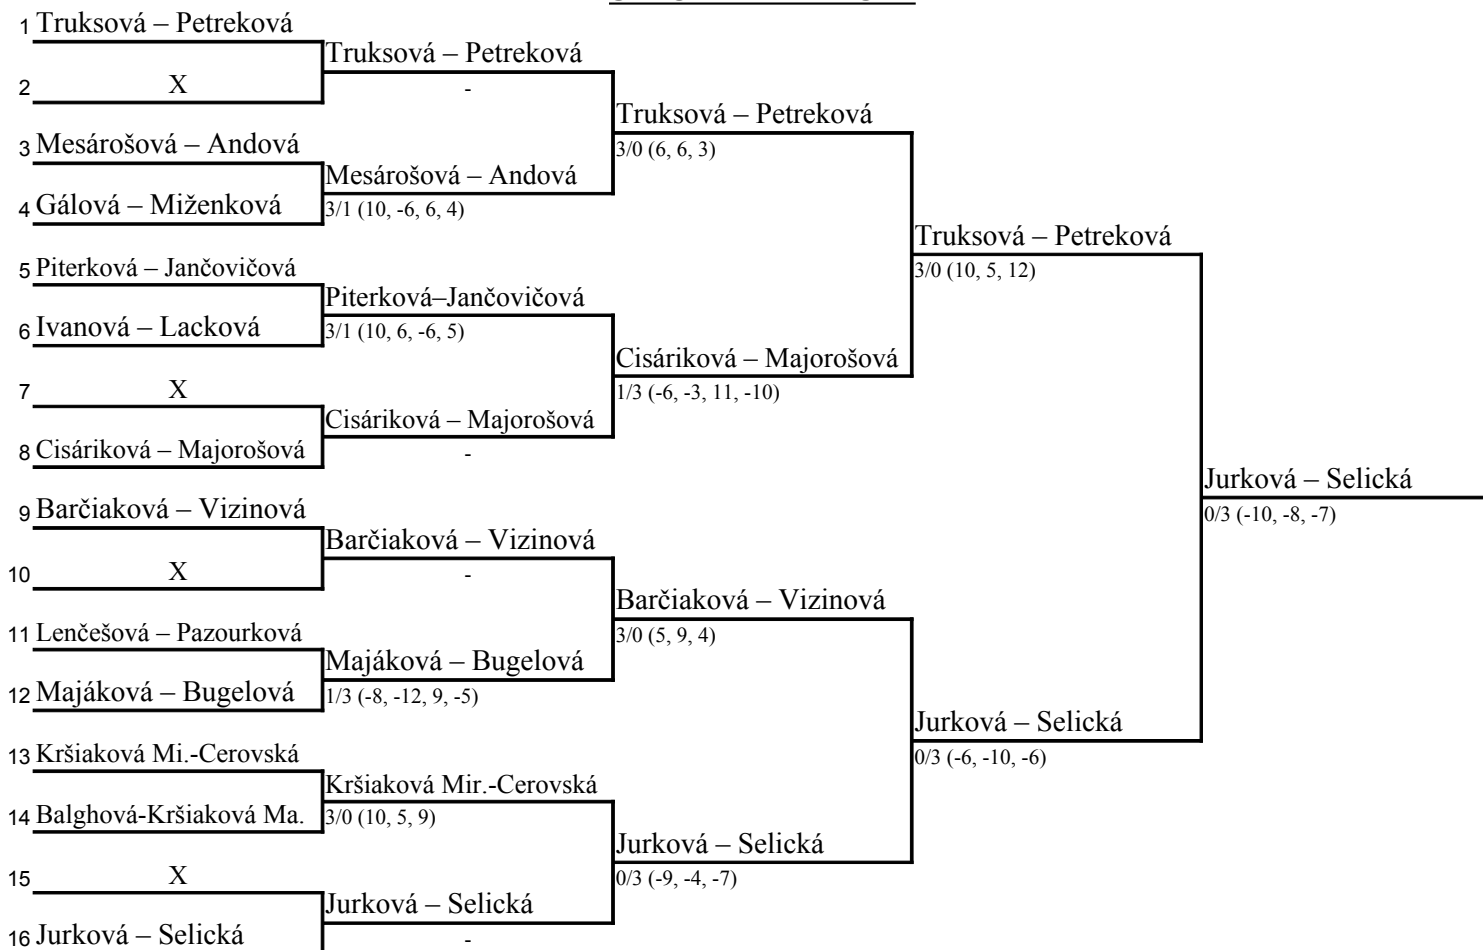

ŠTVORHRA DIEVČAT