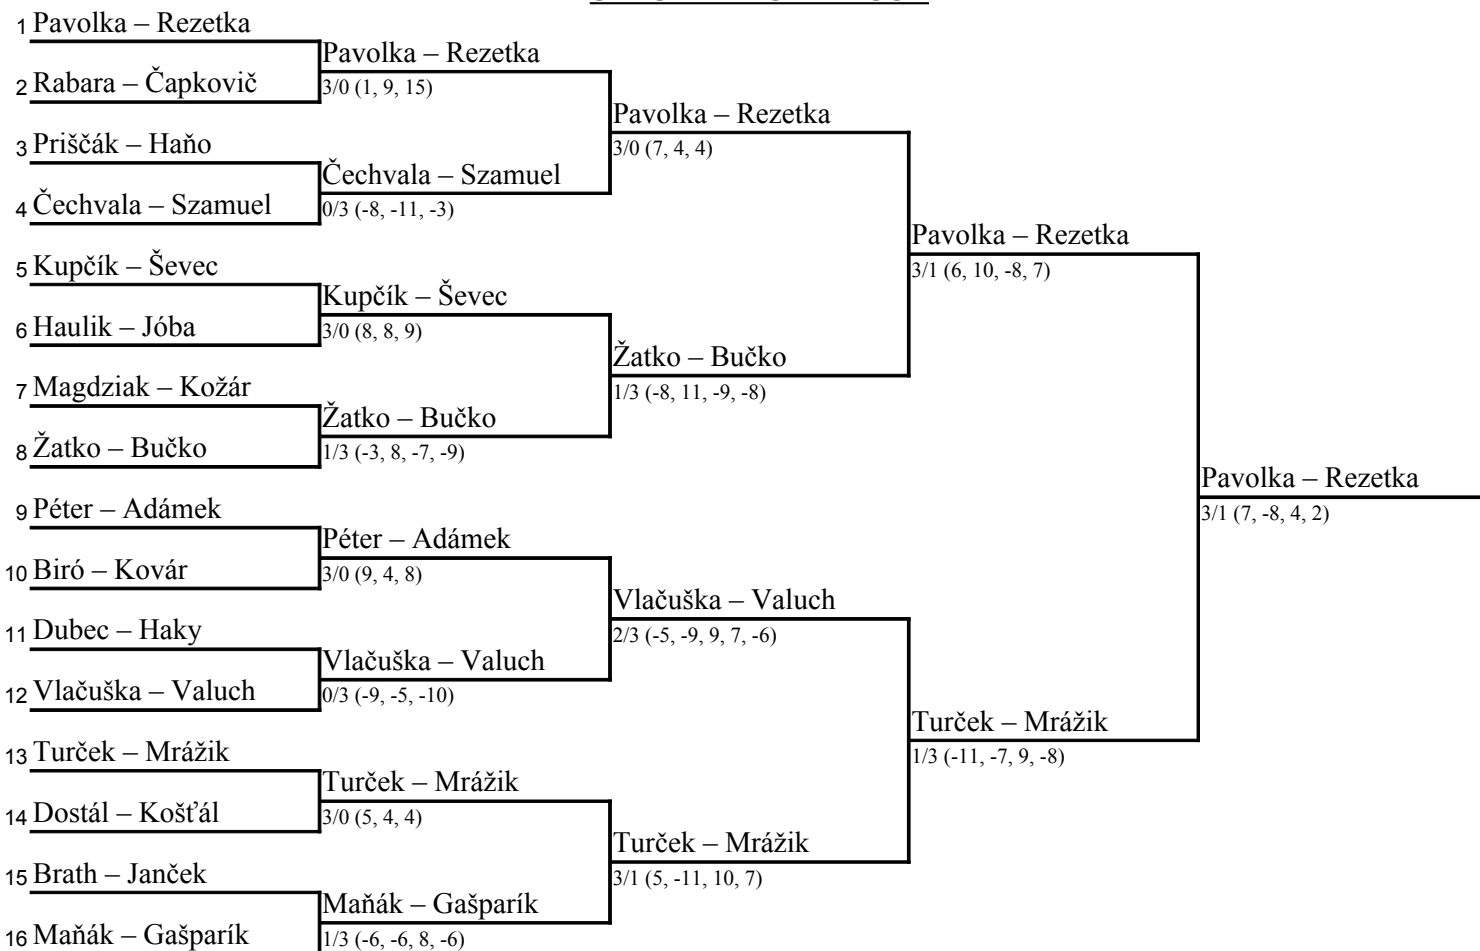

ŠTVORHRA CHLAPCOV