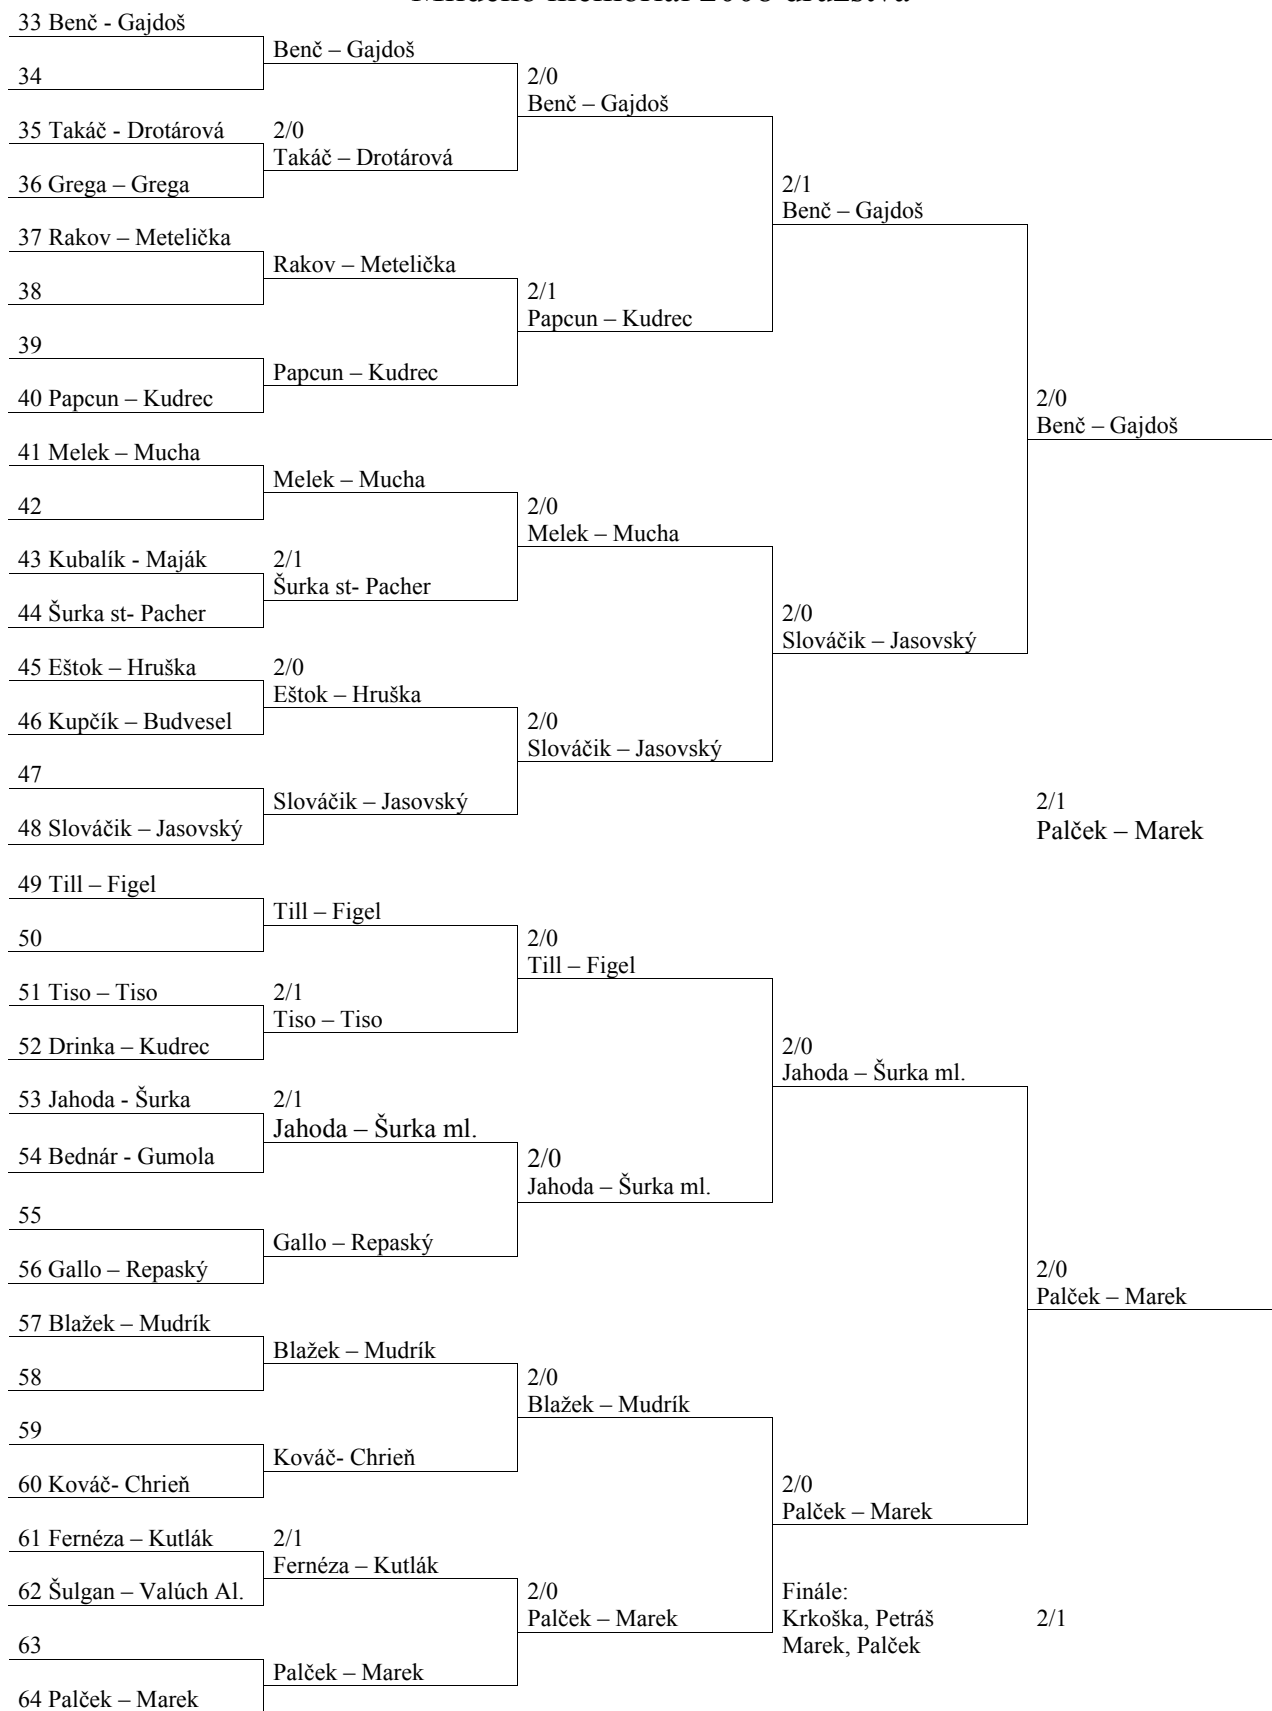

Mildeho memoriál 2008 družstvá

1. Krkoška, Petráš
2. Marek, Palček
3. Benč, Gajdoš; Goga, Illáš