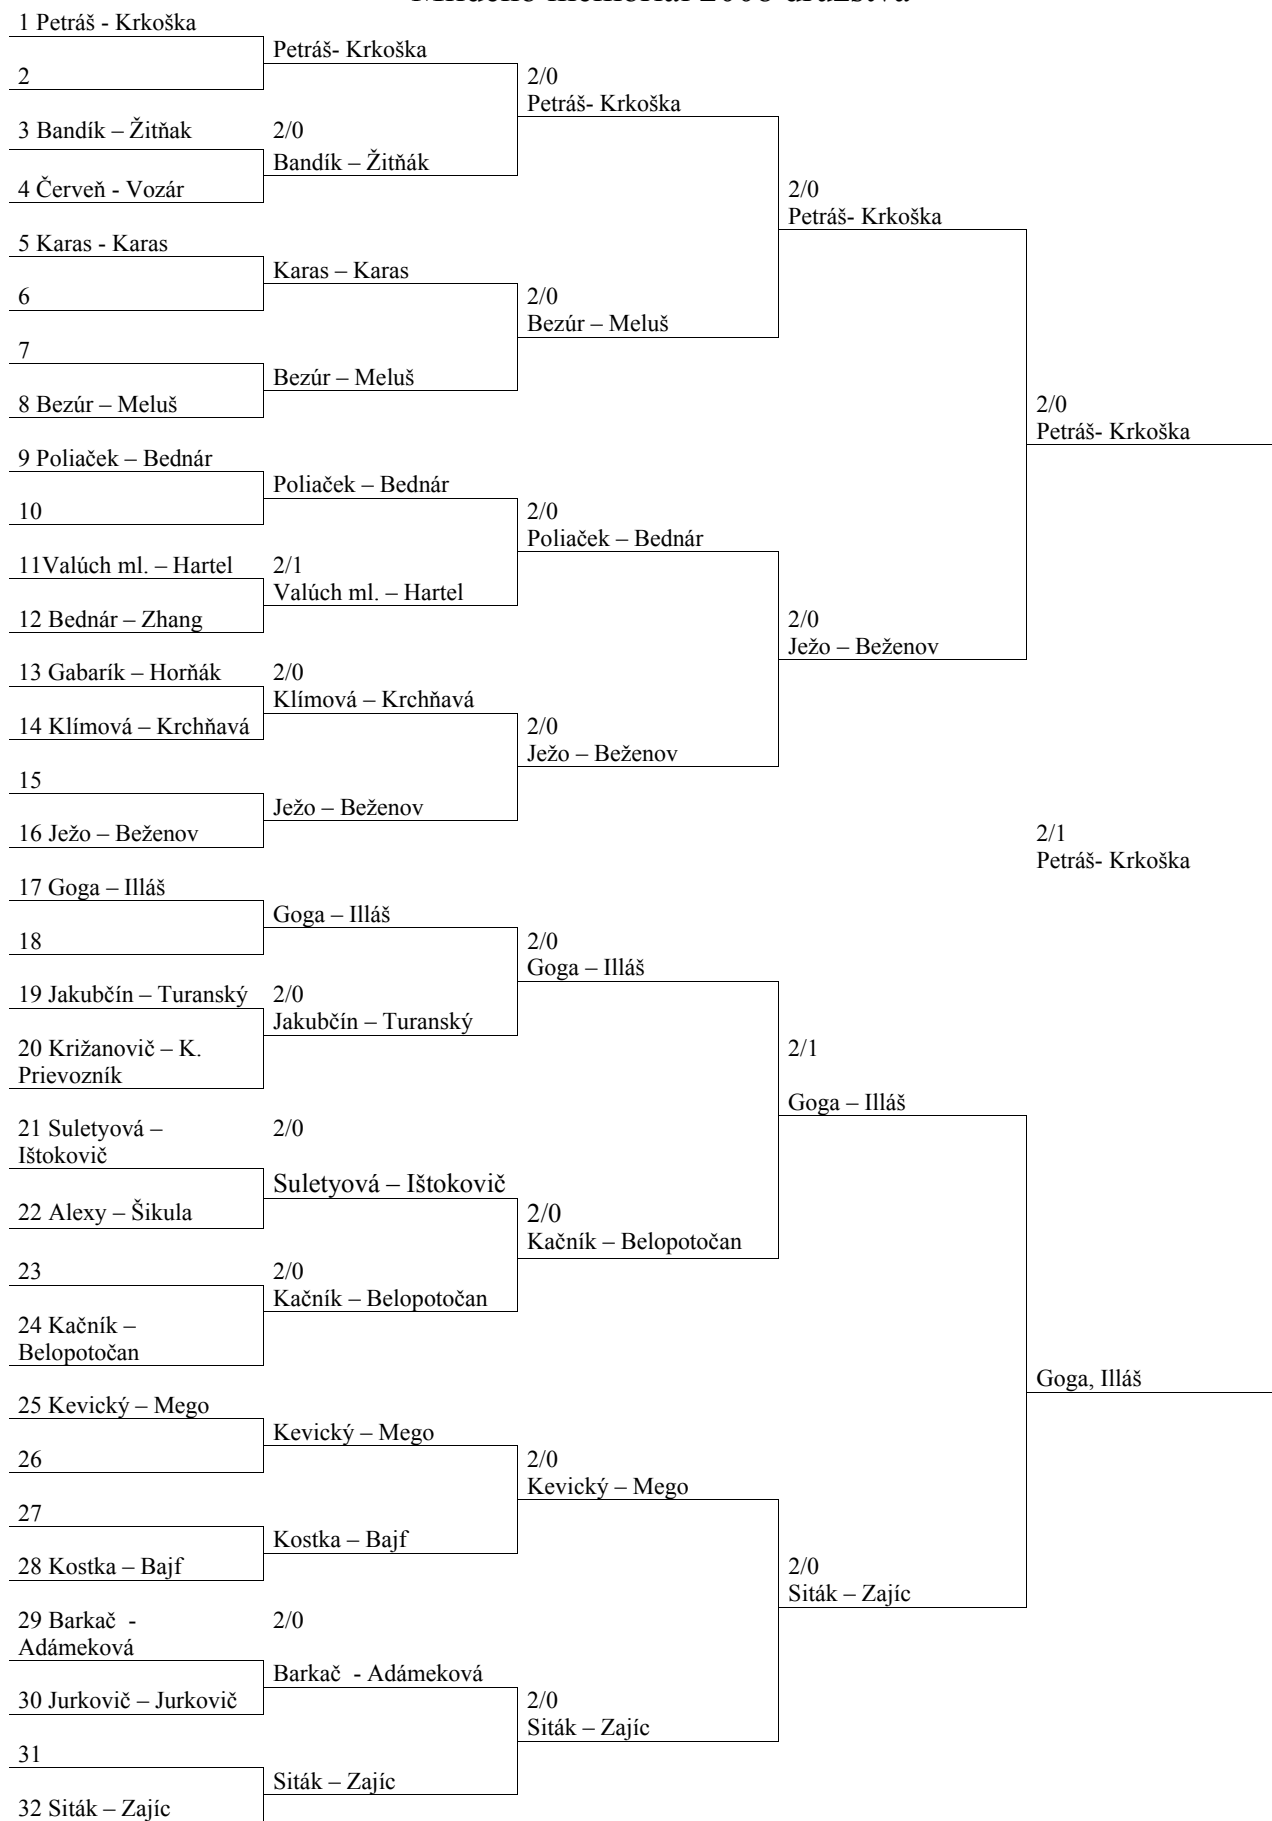

<i>Skupina T-18</i>	<i>1</i>	<i>2</i>	<i>3</i>	<i>Skóre</i>	<i>Body</i>	<i>Poradie</i>
1	Maják		1:3	3:0	4:3	2	2
2	Bandík	3:1		3:1	6:2	4	1
3	Drotárová	0:3	1:3		1:6	0	3

	<i>Skupina U-19</i>	<i>1</i>	<i>2</i>	<i>3</i>	<i>Skóre</i>	<i>Body</i>	<i>Poradie</i>
1	Suletyová		1:3	1:3	2:6	0	3
2	Klímová	3:1		1:3	4:4	2	2
3	Budvesel	3:1	3:1		6:2	4	1

Mildeho memoriál 2008 družstvá