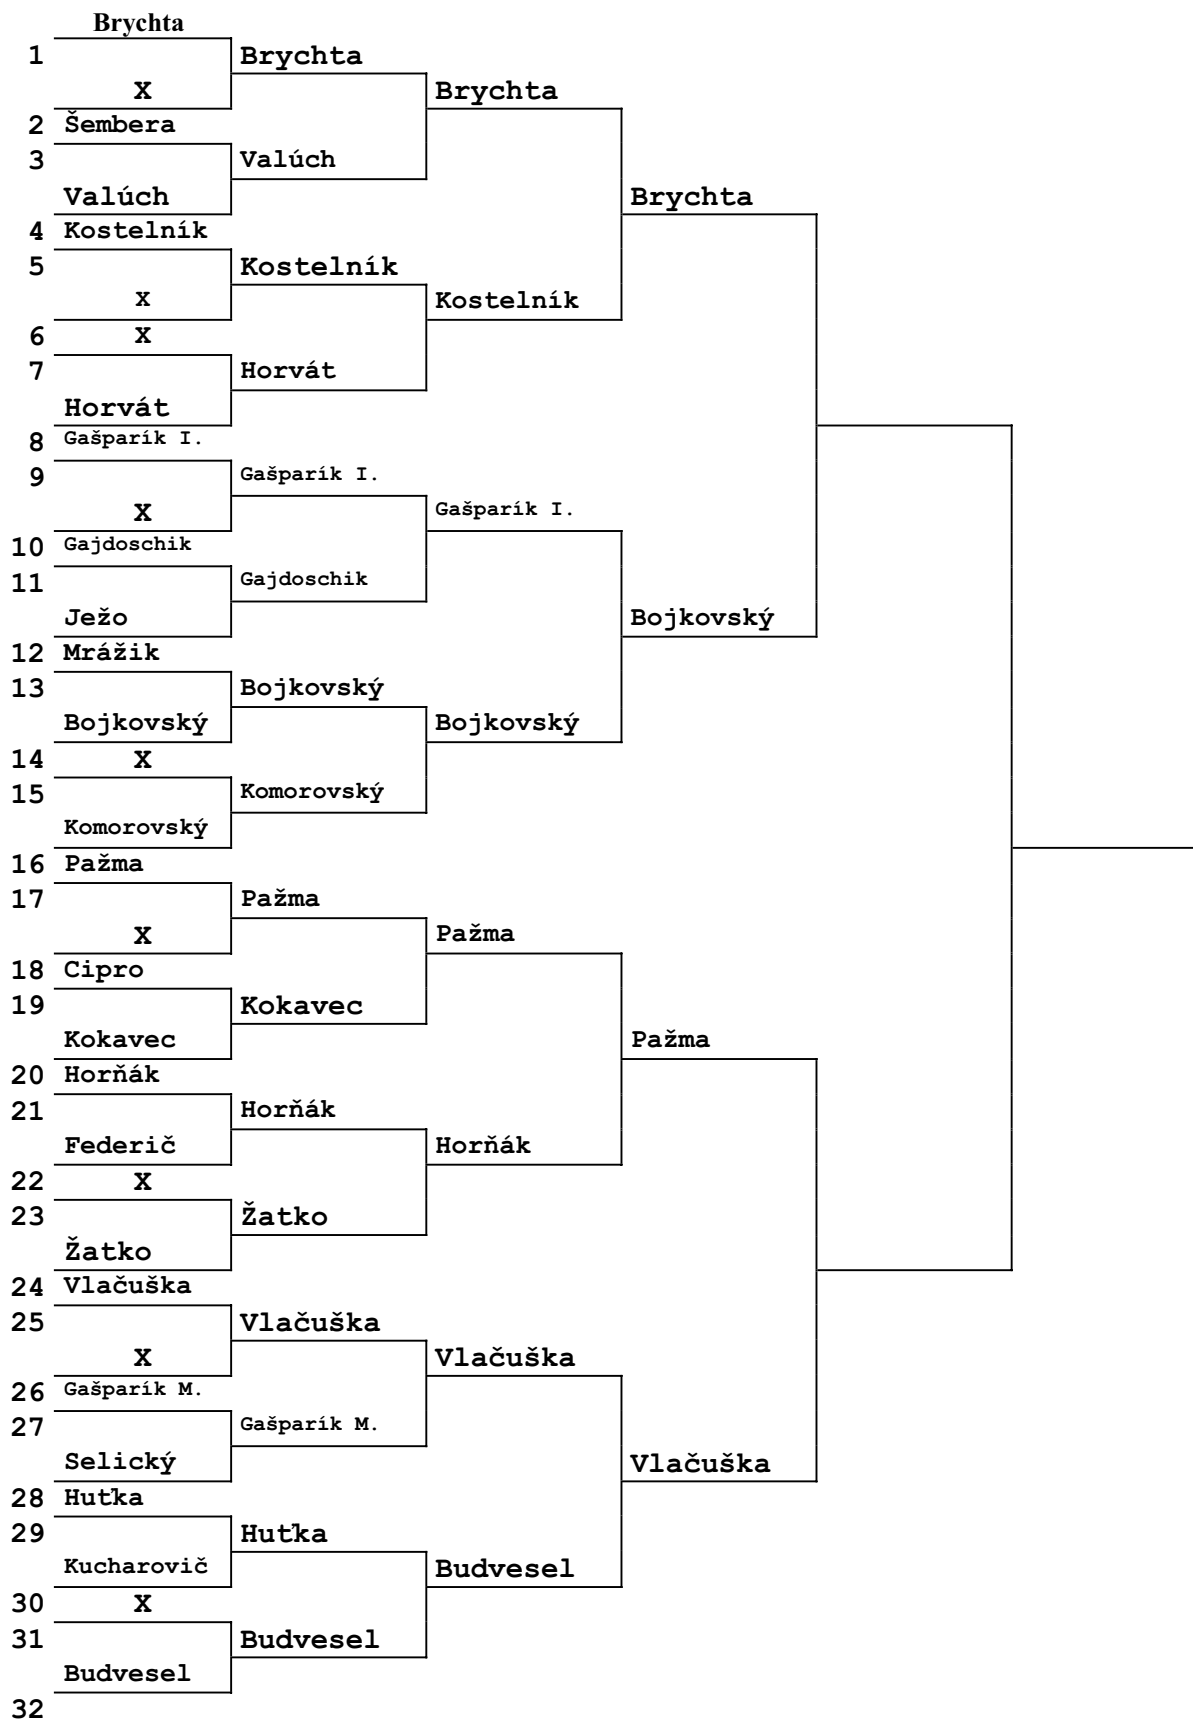

SPM - dorastencov základné skupiny (nenasadení hráči) – Stará Ľubovňa 1.11.2008

	Skupina 17	1	2	3	4	Sety	Body	Poradie
1.	Kokavec Martin	SPM	3/1	3/0	3/0			1.
2.	Haky Patrik	1/3	SPM	2/3	3/1			3.
3.	Šnauko Branislav	0/3	3/2	SPM	3/0			2.
4.	Beliš Juraj	0/3	1/3	0/3	SPM			4.

	Skupina 18	1	2	3	4	Sety	Body	Poradie
1.	Kopecký Jakub	SPM	3/0	3/2	0/3			2.
2.	Bajus Tomáš	0/3	SPM	1/3	1/3			4.
3.	Haky Ondrej	2/3	3/1	SPM	2/3			3.
4.	Kostelník Lukáš	3/0	3/1	3/2	SPM			1.

	Skupina 19	1	2	3	4	Sety	Body	Poradie
1.	Šurka Marián	SPM	3/0	0/3	3/0			2.
2.	Lisý Peter	0/3	SPM	0/3	0/3			4.
3.	Ježo Martin	3/0	3/0	SPM	3/0			1.
4.	Ševce Jakub	0/3	3/0	0/3	SPM			3.

	Skupina 20	1	2	3	4	Sety	Body	Poradie
1.	Žembera Peter	SPM	3/0	1/3	3/0			2.
2.	Macko Tomáš	0/3	SPM	0/3	2/3			4.
3.	Jurkovič Milan	3/1	3/0	SPM	3/0			1.
4.	Cungel Lukáš	0/3	3/2	0/3	SPM			3.

	Skupina 21	1	2	3	4	Sety	Body	Poradie
1.	Podmaník Milan	SPM	3/0	0/3	3/1			2.
2.	Roba Dávid	0/3	SPM	1/3	2/3			4.
3.	Mrážik Matúš	3/0	3/1	SPM	3/0			1.
4.	Kopanyi Tomáš	1/3	3/2	0/3	SPM			3.

	Skupina 22	1	2	3	4	Sety	Body	Poradie
1.	Maňák Martin	SPM	3/2	3/0	3/0			1.
2.	Goldyniak Silvester	2/3	SPM	0/3	3/0			3.
3.	Selický Tomáš	0/3	3/0	SPM	3/0			2.
4.	Kupa Ján	0/3	0/3	0/3	SPM			4.

	Skupina 23	1	2	3	4	Sety	Body	Poradie
1.	Kucharovič Oliver	SPM	1/3	3/0	3/0			2.
2.	Regas Miloš	3/1	SPM	1/3	3/0			1.
3.	Metelička Dávid	0/3	3/1	SPM	0/3			3.
4.	Krompaský Lukáš	0/3	0/3	0/3	SPM			4.

II. stupeň SPM - dorastencov – Stará Ľubovňa 1.11.2008