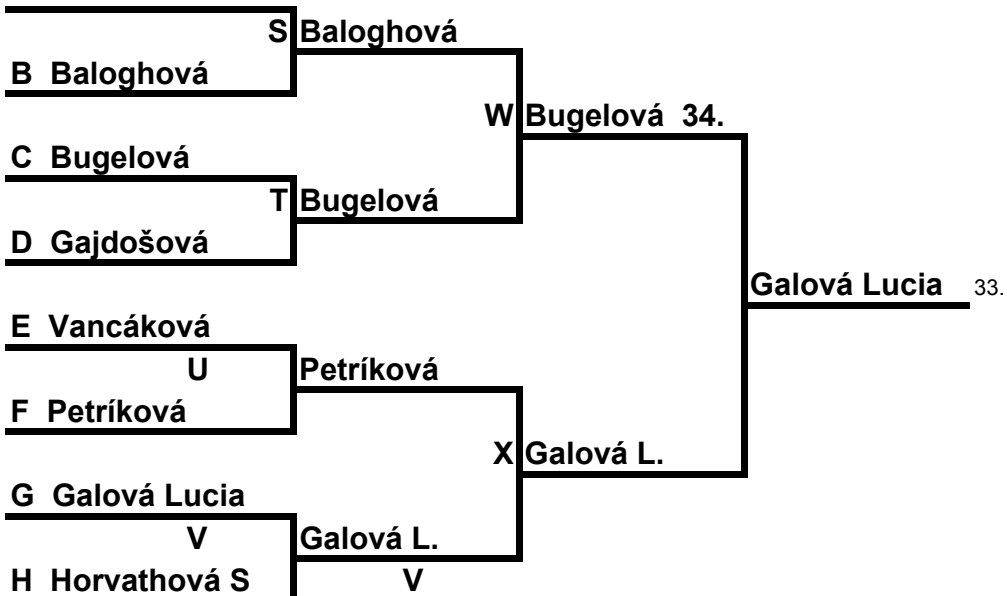

II.stupeň (baráž) 1. kolo 2. kolo 3.kolo Semifinále Finále
 17.-24. miesto 13.-16. miesto 9.-12. miesto 1.-8. miesto

Bodovací turnaj SR-dorastenky-01.11.2008- Valaliky

o 25.-40. miesto

Miženková 28.

J Cerovská

Q Horosová 32.

A Volanská

W Baloghová 36.

S Volanská

Y Volanská 40.