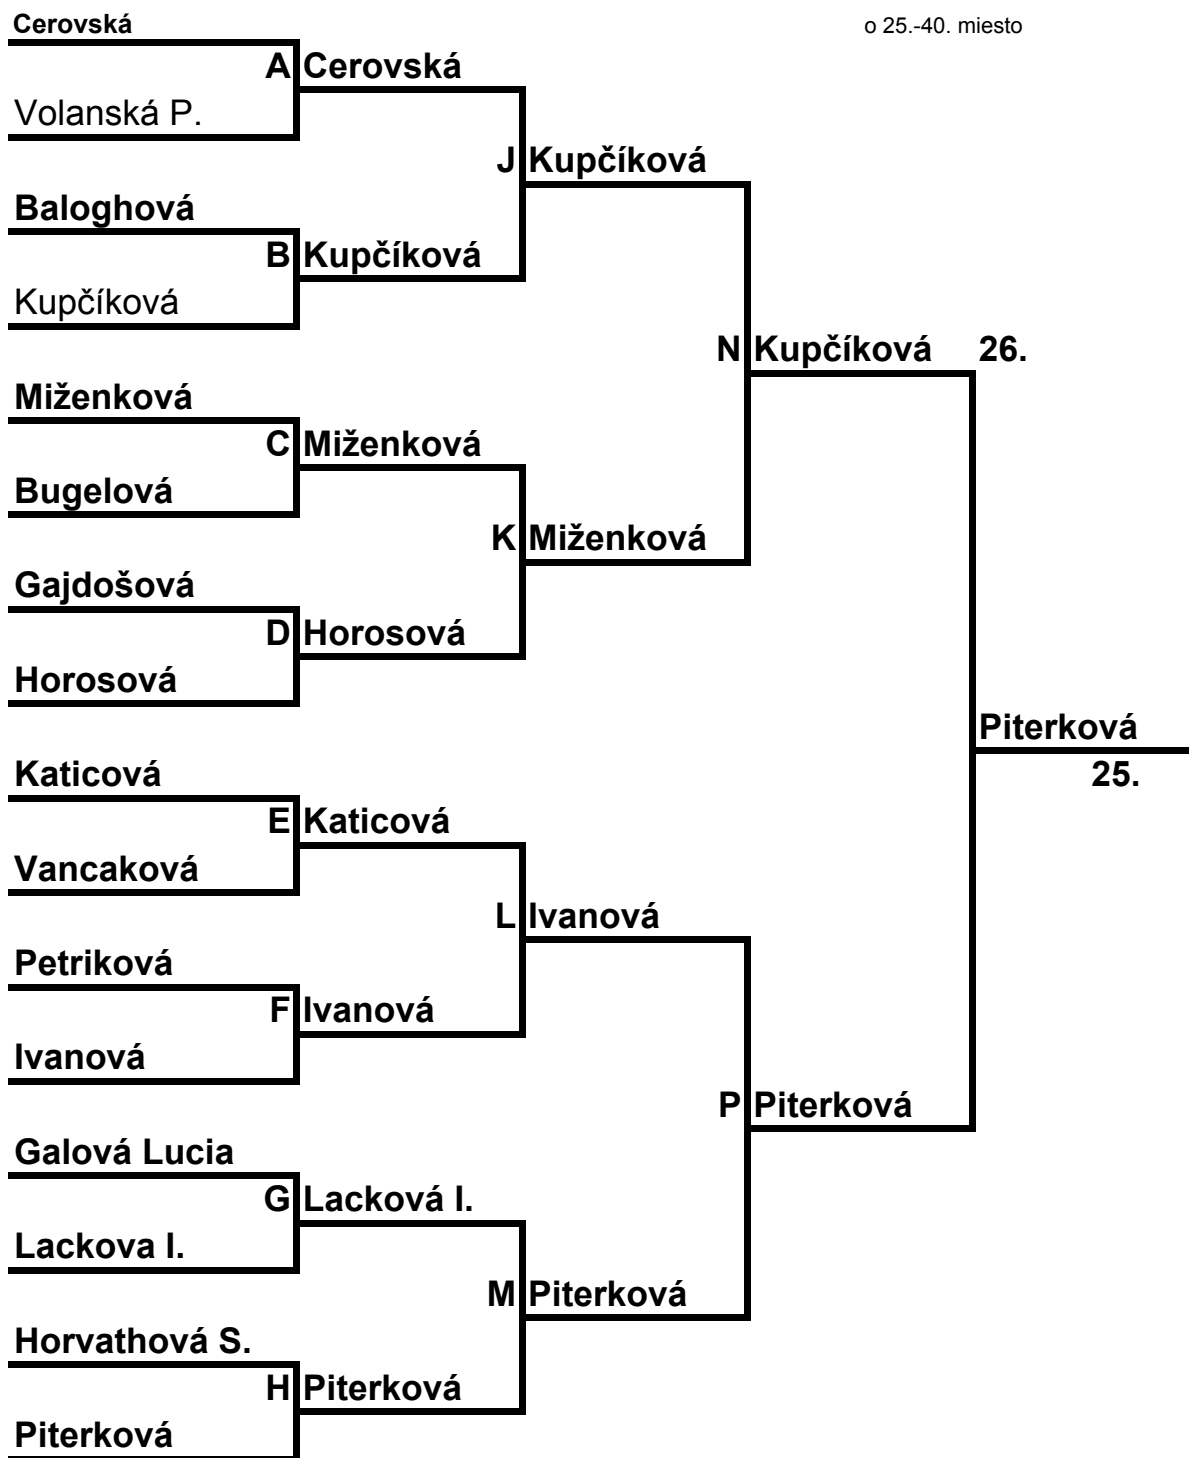

Bodovací turnaj SR-dorastenky-01.11.2008- Valaliky

o 25.-40. miesto