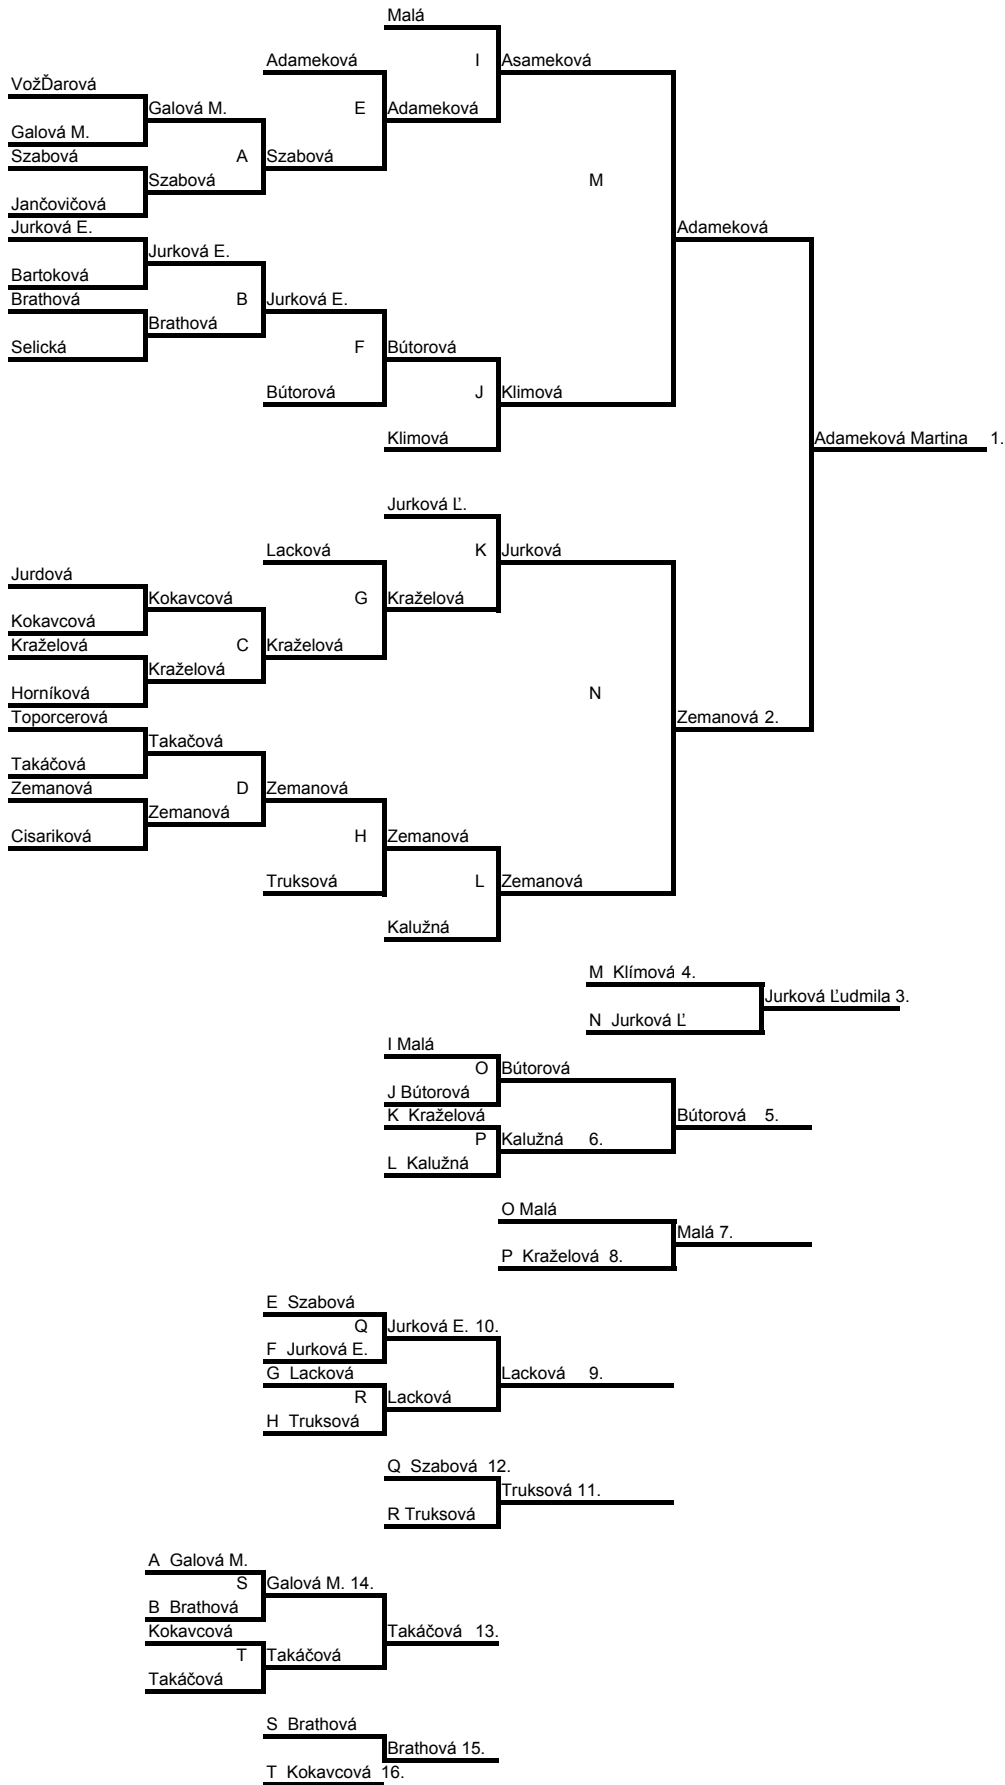

KVALIFIKAČNÉ SKUPINY

	Skupina 1	Klub	1	2	3	4	Body	Poradie
1	Vožďárová Lucia	Nitra		3/1	3/0	3/1	6	1.
2	Cerovská Petronela	Zvolen	1/3		3/0	3/0	4	2.
3	Fuňková Mária	Vran.nad T.	0/3	0/3		2/3	0	4.
4	Horvathová Simka	Valaliky	1/3	0/3	3/2		2	3.

	Skupina 2	Klub	1	2	3	4	Body	Poradie
1	Toporcerová Danka	Sar. Mich.		3/0	3/1	3/0	6	1.
2	Volanská Petricia	Vš. Žipov	0/3		0/3	3/0	4	3.
3	Piterková Sandra	Topoľčany	1/3	3/0		3/0	2	2.
4	Kľučarová Agaka	Valaliky	w.o.	w.o.	w.o.		0	w.o.

	Skupina 3	Klub	1	2	3	4	Body	Poradie
1	Cisariková Adriana	Čadca		3/0	3/0	3/0	6	1.
2	Baloghová Veronika	Zvolen	0/3		0/3	3/0	4	3.
3	Katicová Tatiana	Vran. nad T.	0/3	3/0		3/0	2	2.
4	Labošová Ema	Valaliky	0/3	0/3	0/3		0	4.

	Skupina 4	Klub	1	2	3	4	Body	Poradie
1	Jurdová Adriana	Nitra		3/0	3/0	3/0	6	1.
2	Horosová Timea	Vran.nad T.	0/3		3/0	3/0	4	2.
3	Medvecová Zuzka	Spi. Nová Ves	w.o.	w.o.		w.o.	0	w.o.
4	Vancaková Valen.	Valaliky	0/3	0/3	3/0		2	3.

	Skupina 5	Klub	1	2	3	4	Body	Poradie
1	Selická Silvia	Nitra		3/0	3/0	3/0	6	1.
2	Miženková	Sar. Mich.	0/3		3/1	1/3	2	3.
3	Farkašová Zuzana	Spiš.Nová V.	0/3	1/3		2/3	0	4.
4	Lacková Ivana	Valaliky	0/3	3/1	3/2		4	2.

	Skupina 6	Klub	1	2	3	4	Body	Poradie
1	Jurková Eva	Miňovce		3/0	3/0	3/0	6	1.
2	Petreková Marcela	Vyš. Žipov	0/3		3/1	2/3	2	3.
3	Bugelová Anna	Ružomberok	0/3	1/3		3/0	4	2.
4	Gašpariková Dom.	Nitra	0/3	3/2	0/3		0	4.

	Skupina 7	Klub	1	2	3	4	Body	Poradie
1	Horniková Henrieta	Topoľčany		3/0	3/0	3/0	6	1.
2	Gajdošová Petra	Vyš.Žipov	0/3		0/3	3/2	2	3.
3	Ivanová Lucia	Valaliky	0/3	3/0		3/0	4	2.
4	Milanová Magdalena	Spiš.Nová V.	0/3	2/3	0/3		0	4.

	Skupina 8	Klub	1	2	3	4	Body	Poradie
1	Kupčíková Katka	Ružomberok		3/0	2/3	3/0	4	2.
2	Gallová Lucia	Sar. Mich.	0/3		0/3	3/0	2	3.
3	Jančovičová Lenka	Topoľčany	3/2	3/0		3/0	6	1.
4	Horvathová Gabika	Valaliky	0/3	0/3	0/3		0	4.

II.stupeň (baráž) 1. kolo 2. kolo 3.kolo Semifinále Finále
17.-24. miesto 13.-16. miesto 9.-12. miesto 1.-8. miesto