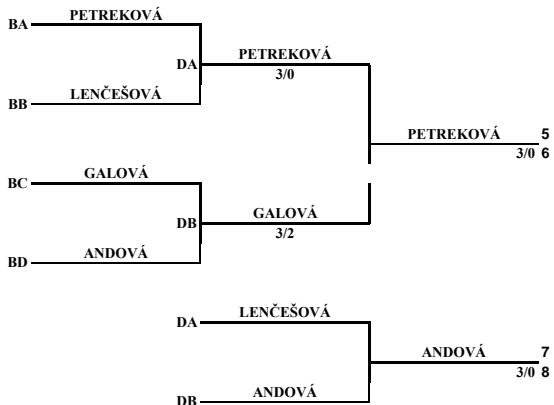

Konečné poradie

SPM - mladšie žiačky, Ružomberok, 13.12.2008

1	Kršiaková	Miriam	Nová Baňa
2	Ivanová	Lucia	Valáliky
3	Piterková	Sandra	Topoľčany
4	Cerovská	Petronela	Zvolen
5	Petreková	Daniela	Bruck
6	Galová	Lucia	Š.Michaľany
7	Andová	Tamara	N. Zámky
8	Lenčešová	Martina	Topoľčany
9	Lacková	Ivana	Valáliky
10	Miženková	Štefánia	Š.Michaľany
11	Kršiaková	Martina	N. Baňa
12	Uriková	Minika	P.Bystrica
13	Balogová	Veronika	Zvolen
14	Labošová	Ema	Valáliky
15	Horváthová	Simona	Valáliky
16	Luptáková	Zuzana	Zvolen
17	Nagyová	Viktória	Senec
18	Jantošová	Denisa	Ružomberok
19	Horosová	Timea	Vranov
20	Vancáková	Valentína	Valáliky
21	Mesárošová	Lenka	N.Zámky
22	Volanská	Patrícia	Vranov
23	Túryová	Eva	Ružomberok
24	Vlčková	Rebeka	Ružomberok

Progressívny K.O. systém pre 32 hráčov - základ + prvá osmička

Progressívny K.O. systém pre 32 hráčov - druhá osmička

Progresívny K.O. systém pre 32 hráčov - druhá 16 plus tretia osmička

SPM – MLADŠIE ŽIAČKY