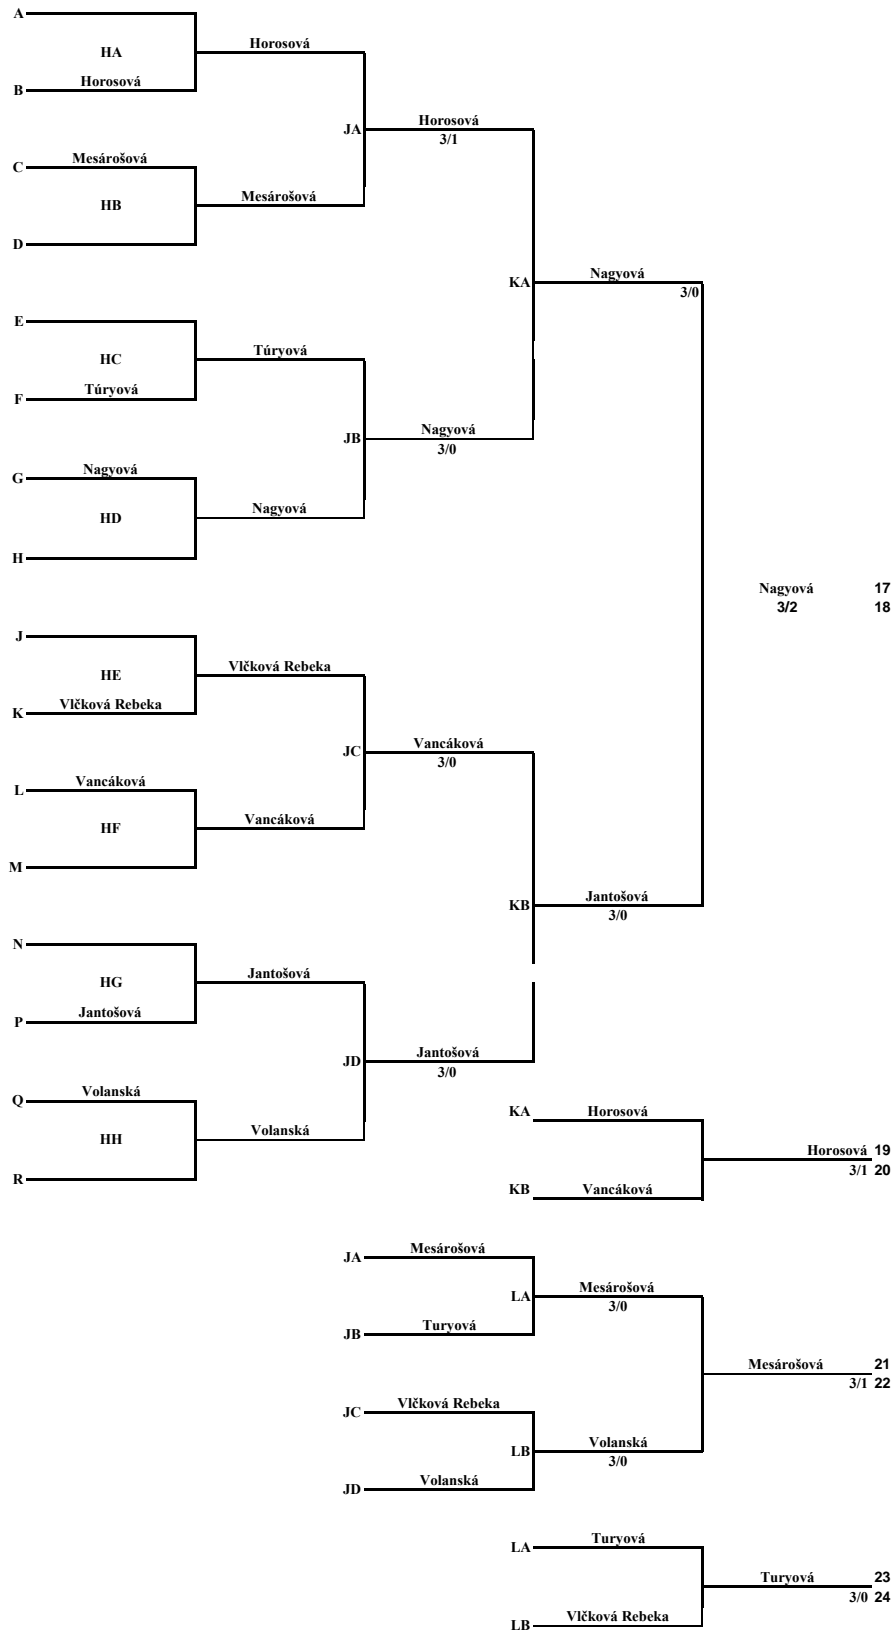

Konečné poradie

SPM - mladšie žiačky, Ružomberok, 13.12.2008

1	Kršiaková	Miriam	Nová Baňa
2	Ivanová	Lucia	Valáliky
3	Piterková	Sandra	Topoľčany
4	Cerovská	Petronela	Zvolen
5	Petreková	Daniela	Bruck
6	Galová	Lucia	Š.Michaľany
7	Andová	Tamara	N. Zámky
8	Lenčešová	Martina	Topoľčany
9	Lacková	Ivana	Valáliky
10	Miženková	Štefánia	Š.Michaľany
11	Kršiaková	Martina	N. Baňa
12	Uriková	Minika	P.Bystrica
13	Balogová	Veronika	Zvolen
14	Labošová	Ema	Valáliky
15	Horváthová	Simona	Valáliky
16	Luptáková	Zuzana	Zvolen
17	Nagyová	Viktória	Senec
18	Jantošová	Denisa	Ružomberok
19	Horosová	Timea	Vranov
20	Vancáková	Valentína	Valáliky
21	Mesárošová	Lenka	N.Zámky
22	Volanská	Patrícia	Vranov
23	Túryová	Eva	Ružomberok
24	Vlčková	Rebeka	Ružomberok

Progressívny K.O. systém pre 32 hráčov - základ + prvá osmička

Progressívny K.O. systém pre 32 hráčov - druhá osmička

Progresívny K.O. systém pre 32 hráčov - druhá 16 plus tretia osmička

SPM – MLADŠIE ŽIAČKY