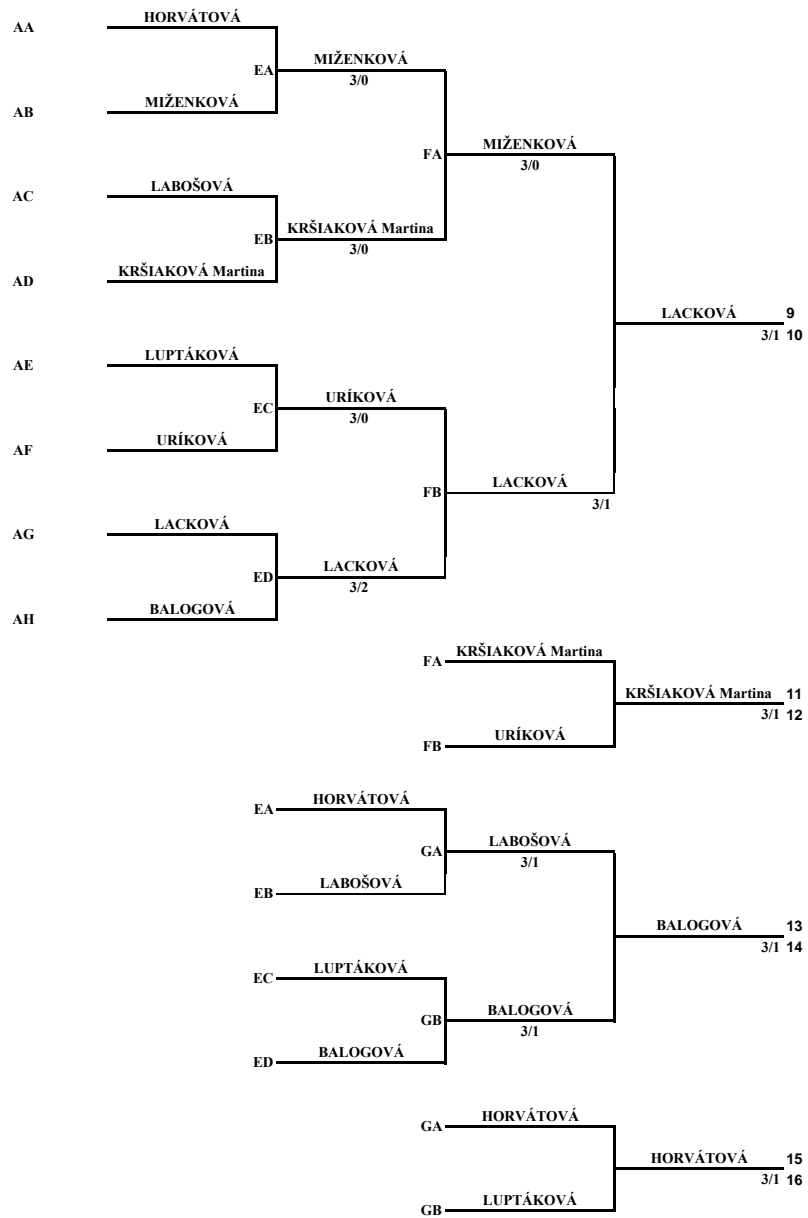

Konečné poradie

SPM - mladšie žiačky, Ružomberok, 13.12.2008

1	Kršiaková	Miriam	Nová Baňa
2	Ivanová	Lucia	Valáliky
3	Piterková	Sandra	Topoľčany
4	Cerovská	Petronela	Zvolen
5	Petreková	Daniela	Bruck
6	Galová	Lucia	Š.Michaľany
7	Andová	Tamara	N. Zámky
8	Lenčešová	Martina	Topoľčany
9	Lacková	Ivana	Valáliky
10	Miženková	Štefánia	Š.Michaľany
11	Kršiaková	Martina	N. Baňa
12	Uriková	Minika	P.Bystrica
13	Balogová	Veronika	Zvolen
14	Labošová	Ema	Valáliky
15	Horváthová	Simona	Valáliky
16	Luptáková	Zuzana	Zvolen
17	Nagyová	Viktória	Senec
18	Jantošová	Denisa	Ružomberok
19	Horosová	Timea	Vranov
20	Vancáková	Valentína	Valáliky
21	Mesárošová	Lenka	N.Zámky
22	Volanská	Patrícia	Vranov
23	Túryová	Eva	Ružomberok
24	Vlčková	Rebeka	Ružomberok

Progressívny K.O. systém pre 32 hráčov - základ + prvá osmička

Progressívny K.O. systém pre 32 hráčov - druhá osmička

Progresívny K.O. systém pre 32 hráčov - druhá 16 plus tretia osmička

SPM – MLADŠIE ŽIAČKY