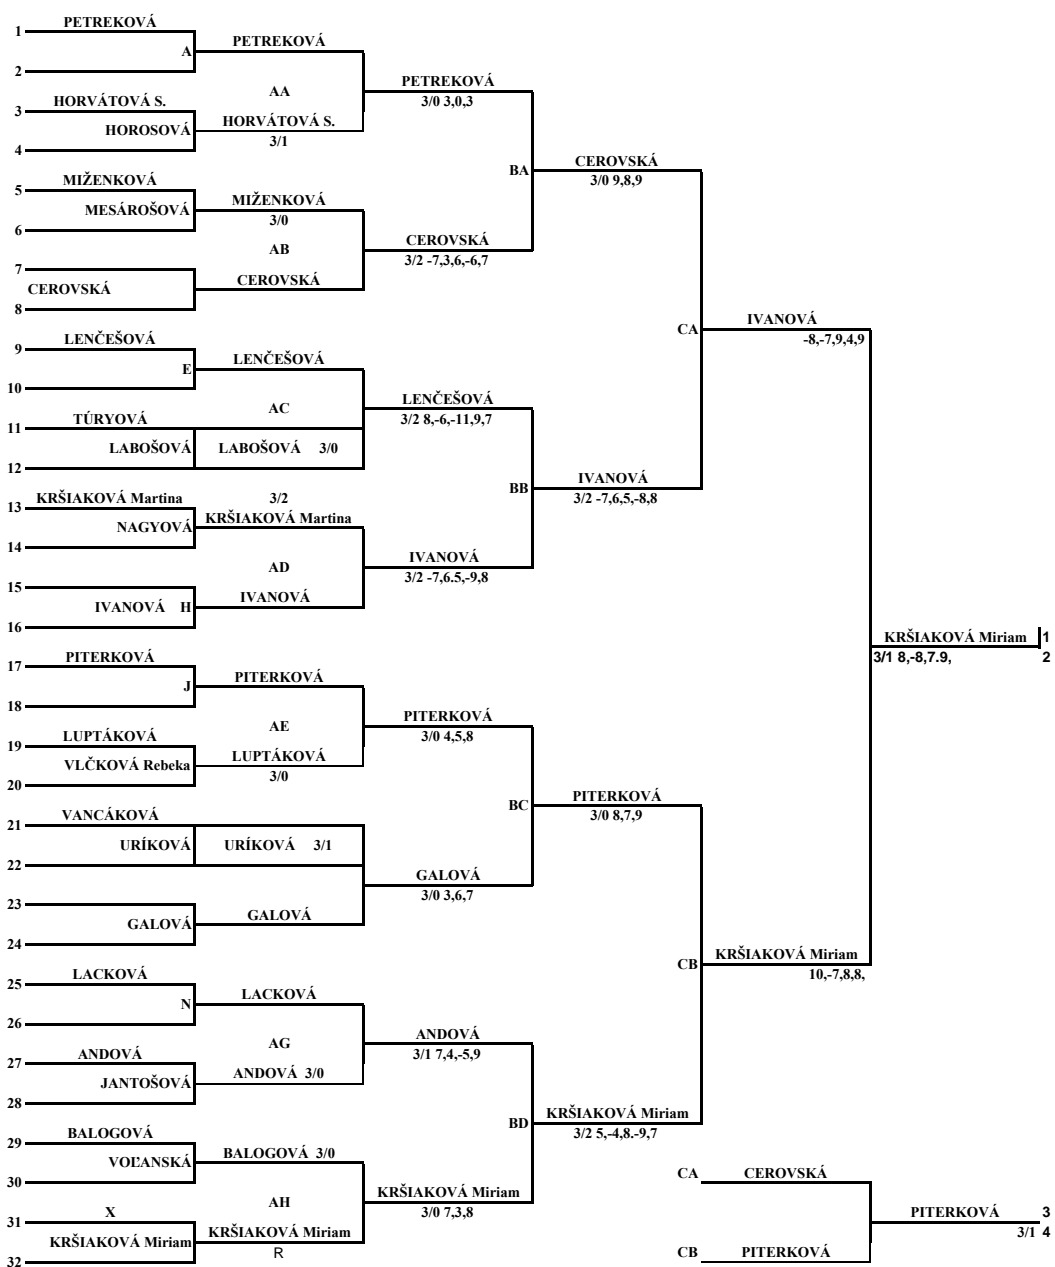

Konečné poradie

SPM - mladšie žiačky, Ružomberok, 13.12.2008

1	Kršiaková	Miriam	Nová Baňa
2	Ivanová	Lucia	Valáliky
3	Piterková	Sandra	Topoľčany
4	Cerovská	Petronela	Zvolen
5	Petreková	Daniela	Bruck
6	Galová	Lucia	Š.Michaľany
7	Andová	Tamara	N. Zámky
8	Lenčešová	Martina	Topoľčany
9	Lacková	Ivana	Valáliky
10	Miženková	Štefánia	Š.Michaľany
11	Kršiaková	Martina	N. Baňa
12	Uriková	Minika	P.Bystrica
13	Balogová	Veronika	Zvolen
14	Labošová	Ema	Valáliky
15	Horváthová	Simona	Valáliky
16	Luptáková	Zuzana	Zvolen
17	Nagyová	Viktória	Senec
18	Jantošová	Denisa	Ružomberok
19	Horosová	Timea	Vranov
20	Vancáková	Valentína	Valáliky
21	Mesárošová	Lenka	N.Zámky
22	Volanská	Patrícia	Vranov
23	Túryová	Eva	Ružomberok
24	Vlčková	Rebeka	Ružomberok

Progressívny K.O. systém pre 32 hráčov - základ + prvá osmička

Progressívny K.O. systém pre 32 hráčov - druhá osmička

Progresívny K.O. systém pre 32 hráčov - druhá 16 plus tretia osmička

SPM – MLADŠIE ŽIAČKY