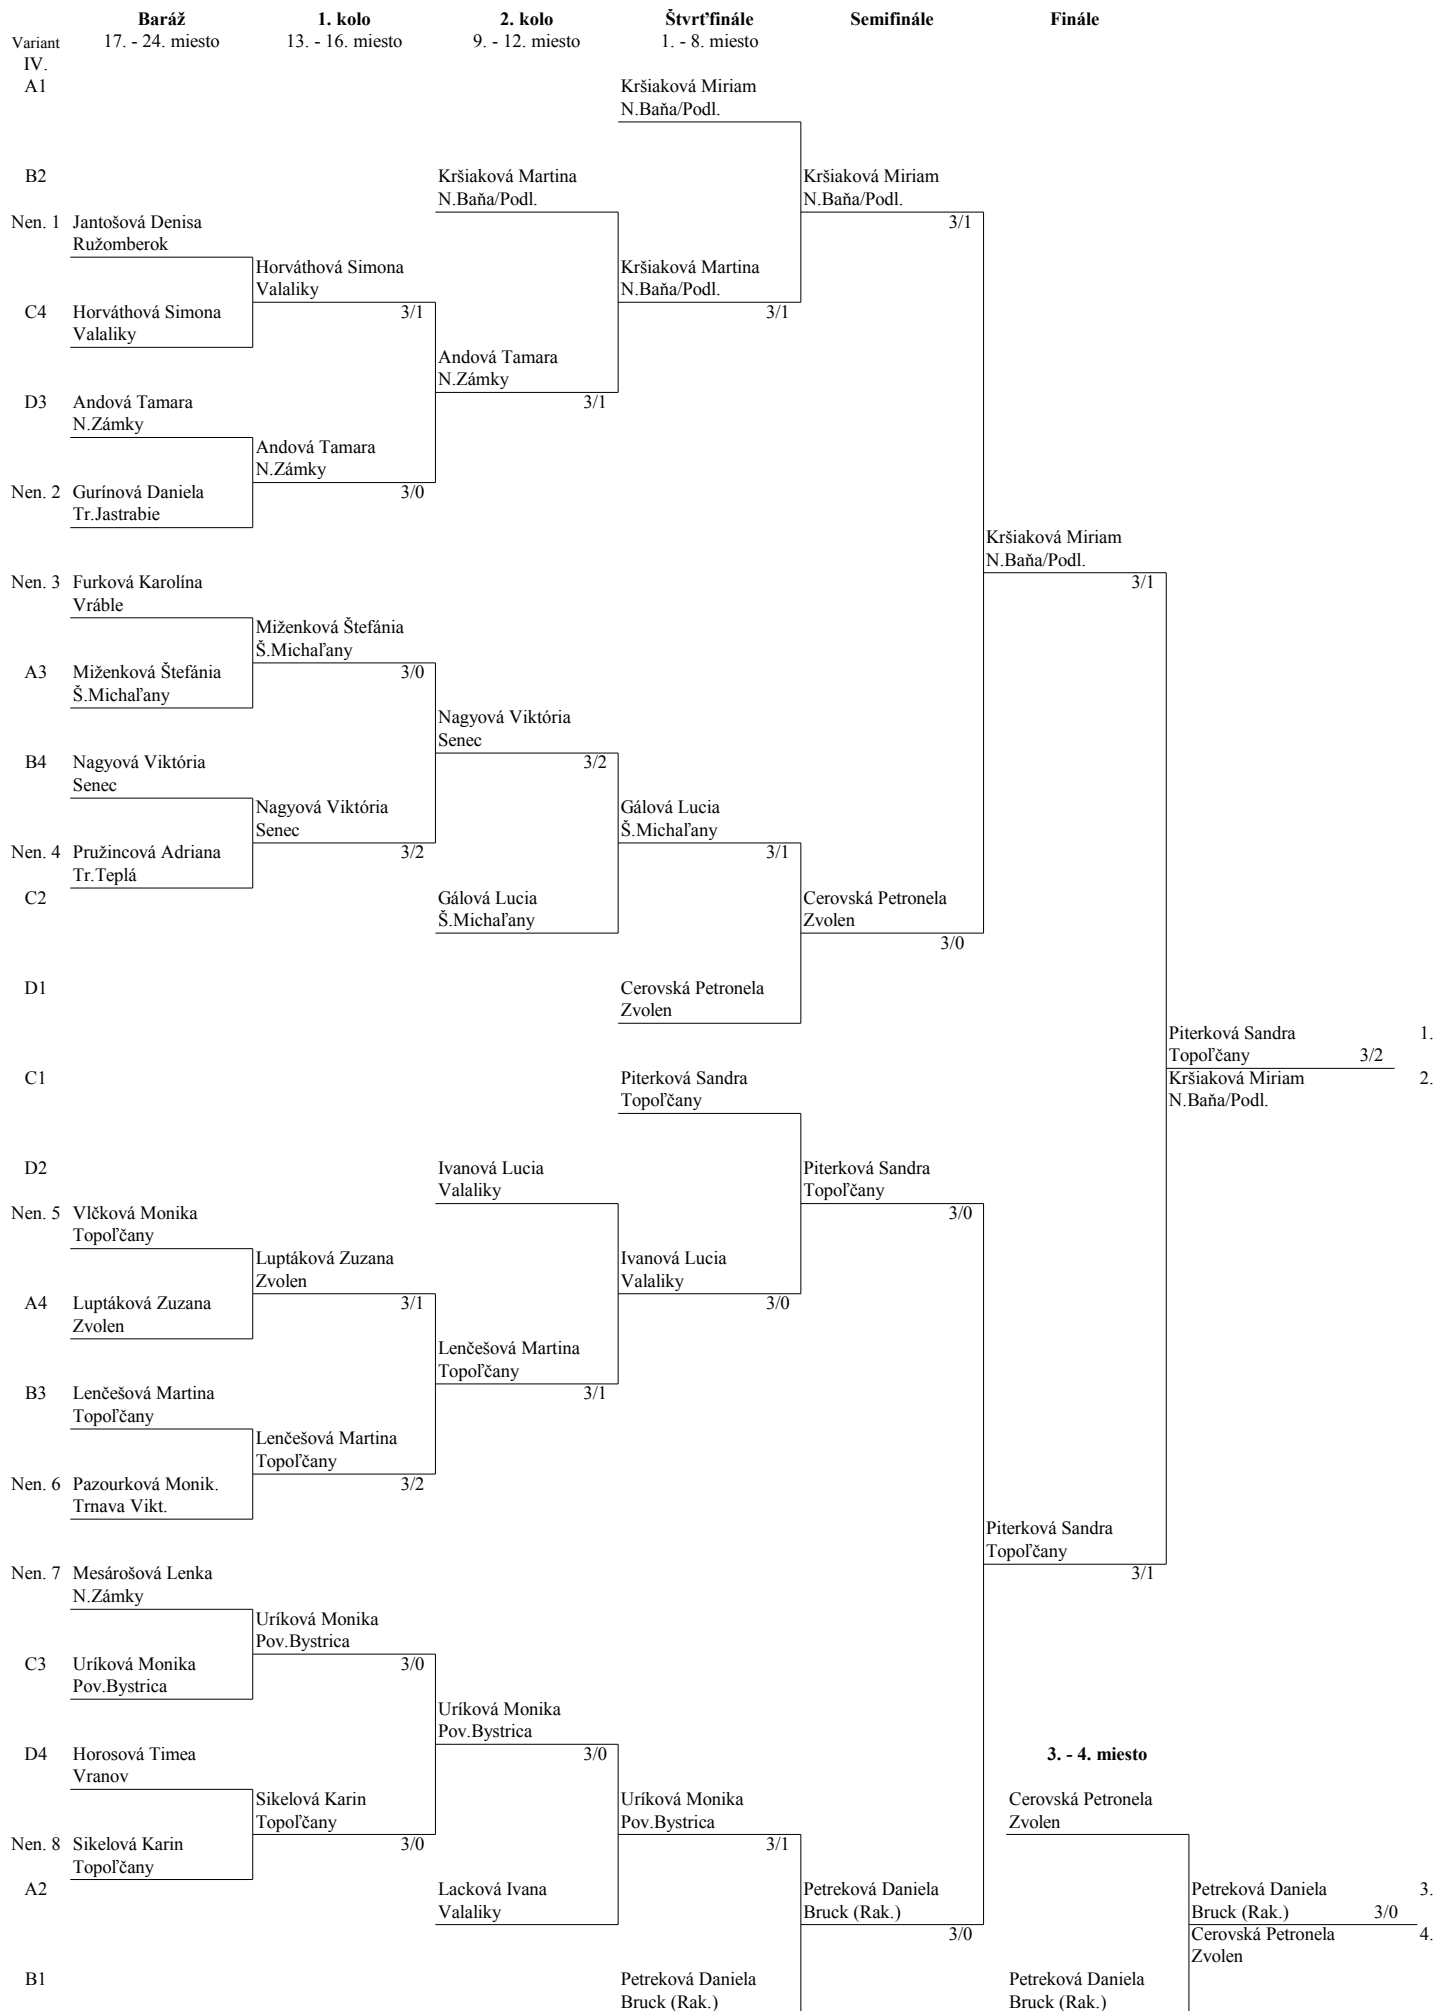

Baráž a progresívny ko systém