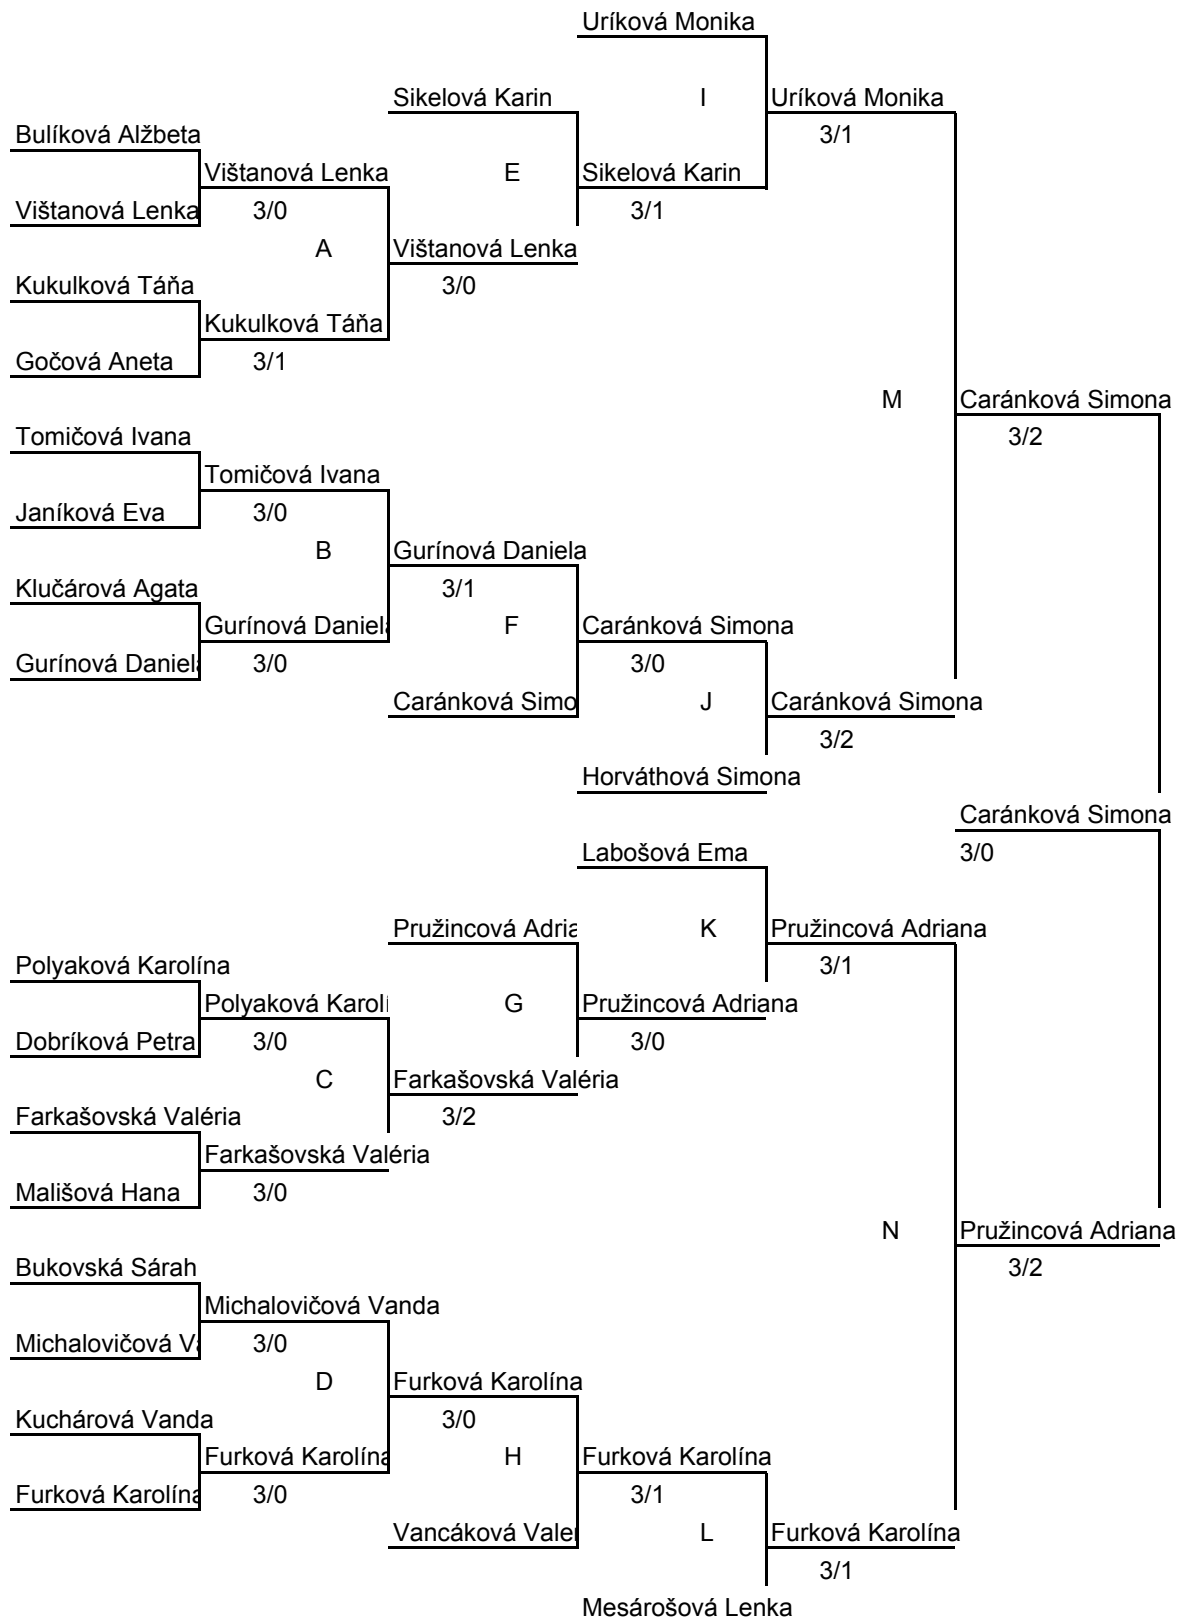

III. Stupeň

Variant			
I	II	III.	IV.
A1	A1	A1	A1
D2	B2	C2	B2
skup.nenasad.			
B3	D4	B3	C4
C4	C3	D4	D3
skup.nenasad.			
skup.nenasad.			
A4	A3	A4	A3
D3	B4	C3	B4
skup.nenasad.			
B2	D2	B2	C2
C1	C1	D1	1
D1	D1	C1	C1
A2	C2	A2	D2
skup.nenasad.			
C3	A4	D3	A4
B4	B3	B4	B3
skup.nenasad.			
skup.nenasad.			
D4	D3	C4	C3
A3	C4	A3	D4
skup.nenasad.			
C2	A2	D2	A2
B1	B1	B1	B1