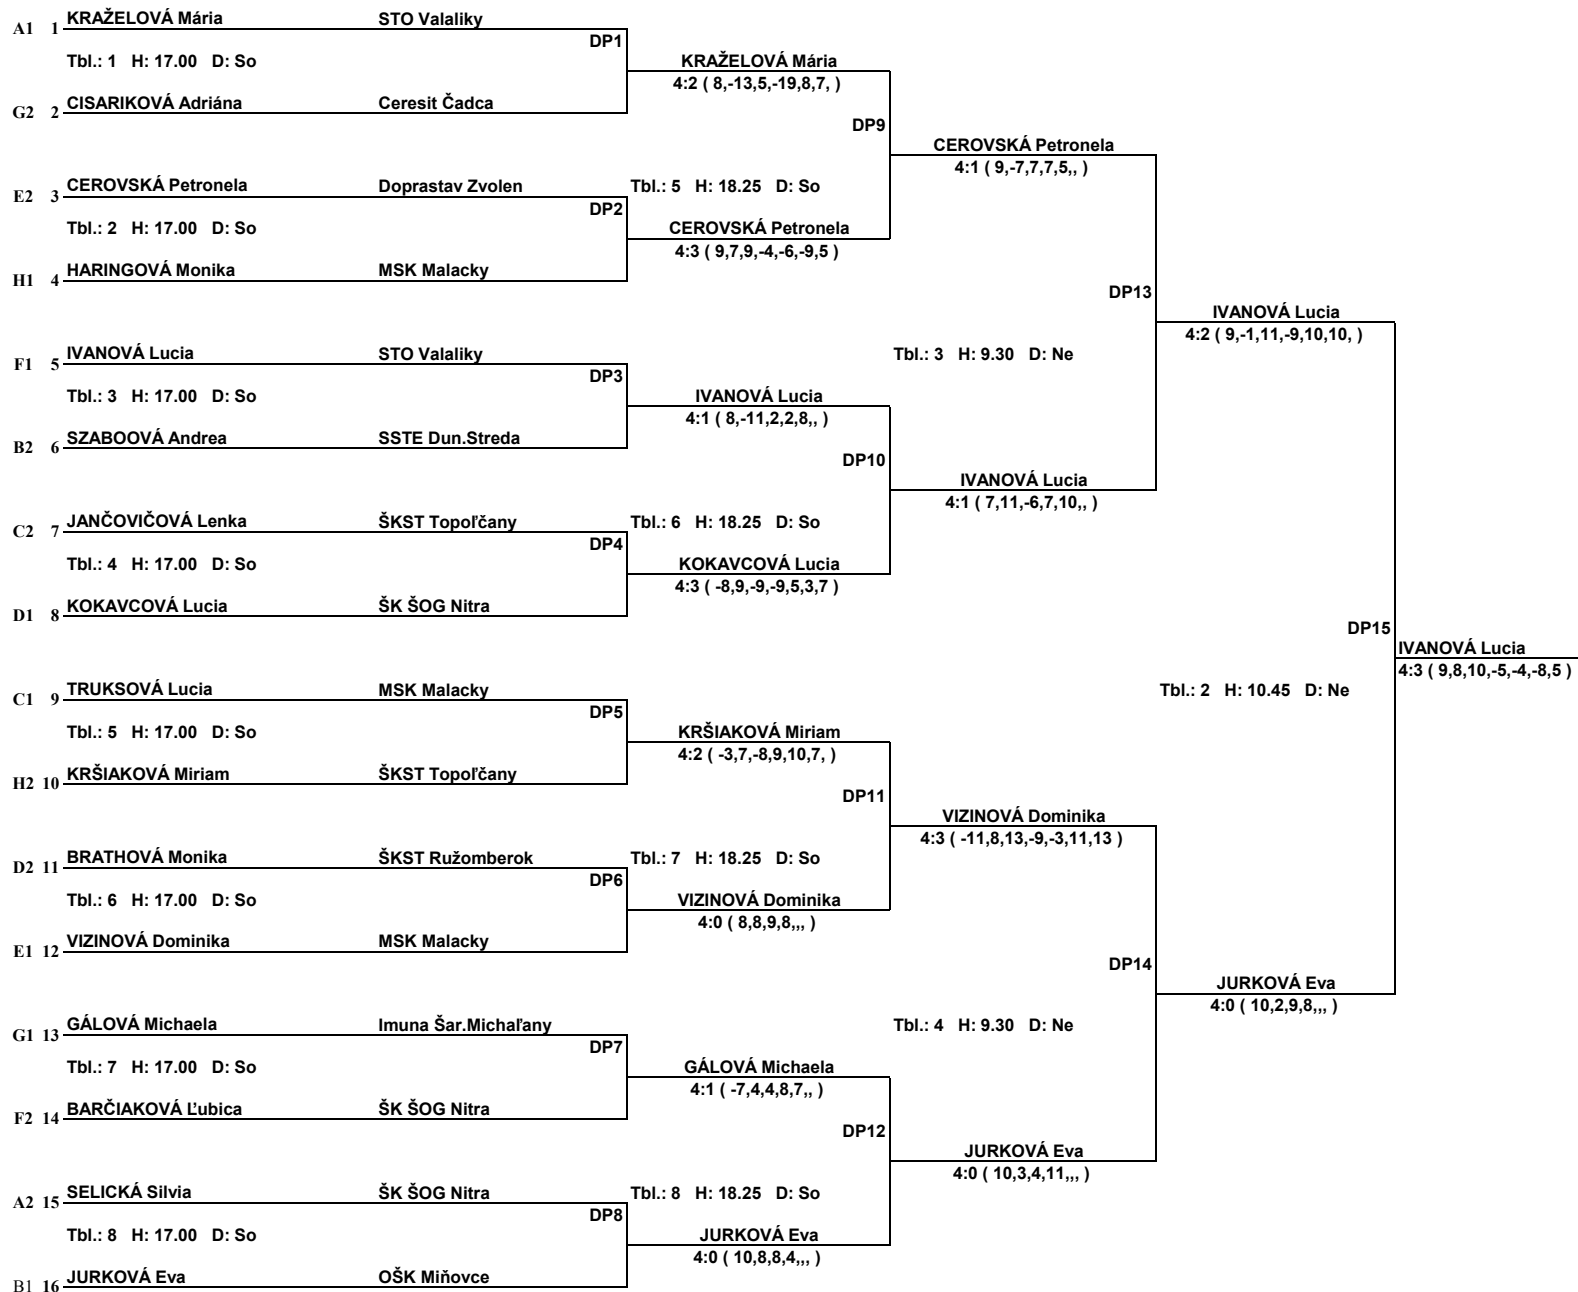

Majstrovstvá Slovenska jednotlivcov, ročník 2011, dvojhra dievčat II. stupeň

Majstrovstvá Slovenska jednotlivcov, ročník 2011, štvorhra chlapcov

1	1	WANG / PAVOLKA Tb1.: 1 H: 15.30 D: So	Stavoimpex Holíč / ŠK ŠOG Nitra	CH4P1	WANG / PAVOLKA 3:0 (11,9,7,, ,)			
2	2	VALUCH / KALUŽNÝ	Kys.N.Mesto / STK Ivanka pri Dunaji		CH4P9	DANDAR / BRNČAL 3:2 (-5,9,-4,10,8,,)		
3	3	BIRÓ / KOSTELNÍK Tb1.: 2 H: 15.30 D: So	Gasto Galanta / Centráľ Svidník	CH4P2	Tb1.: 1 H: 19.00 D: So	DANDAR / BRNČAL 3:2 (9,8,-7,-9,8,,)		
4	4	DANDAR / BRNČAL	ŠKST Michalovce / ŠKST Michalovce			CH4P13	TURČEK / MUDRÍK 3:1 (8,-8,6,2,, ,)	
5	5	VLAČUŠKA / REGAS Tb1.: 3 H: 15.30 D: So	ŠK ŠOG Nitra / ŠK ŠOG Nitra	CH4P3	Tb1.: 1 H: 9.00 D: Ne			
6	6	BRAT / KOPÁNYI	STK Pezinok / STK Nové Zámky		CH4P10	TURČEK / MUDRÍK 3:1 (-7,4,8,11,, ,)		
7	7	RABARA / KUPČÍK Tb1.: 4 H: 15.30 D: So	Bricon Trnava / ŠKST Ružomberok	CH4P4	Tb1.: 2 H: 19.00 D: So			
8	8	TURČEK / MUDRÍK	STK Senec / MŠK Ceresit Čadca			CH4P15	TURČEK / MUDRÍK 3:1 (-11,7,5,10,, ,)	
9	9	REZETKA / MAJÁK Tb1.: 5 H: 15.30 D: So	MŠK Ceresit Čadca / MŠK Ceresit Čadca	CH4P5	Tb1.: 1 H: 11.30 D: Ne			
10	10	BUČKO / MAŇÁK	ŠKST Topoľčany / ŠKST Topoľčany		CH4P11	REZETKA / MAJÁK 3:2 (-10,3,4,-7,3,,)		
11	11	HORVÁT / DUBEC Tb1.: 6 H: 15.30 D: So	Stará Ľubovňa / Centráľ Svidník	CH4P6	Tb1.: 3 H: 19.00 D: So			
12	12	GAJDOSCHIK / ŽATKO	ŠK ŠOG Nitra / ŠK ŠOG Nitra			CH4P14	JANČOVIČ / STEHLÍK 3:0 (8,12,9,, ,)	
13	13	JANČOVIČ / STEHLÍK Tb1.: 7 H: 15.30 D: So	Bricon Trnava / Gasto Galanta	CH4P7	Tb1.: 2 H: 9.00 D: Ne			
14	14	METELIČKA / GAŠPARÍK	ŠK ŠOG Nitra / ŠKST Bošany		CH4P12	JANČOVIČ / STEHLÍK 3:2 (7,-8,-9,15,9,,)		
15	15	ADÁMEK / PÉTER Tb1.: 8 H: 15.30 D: So	Lučenec-Kalinovo / Lučenec-Kalinovo	CH4P8	Tb1.: 4 H: 19.00 D: So			
16	16	MUCHA / JEŽO	ŠK ŠOG Nitra / ŠK ŠOG Nitra