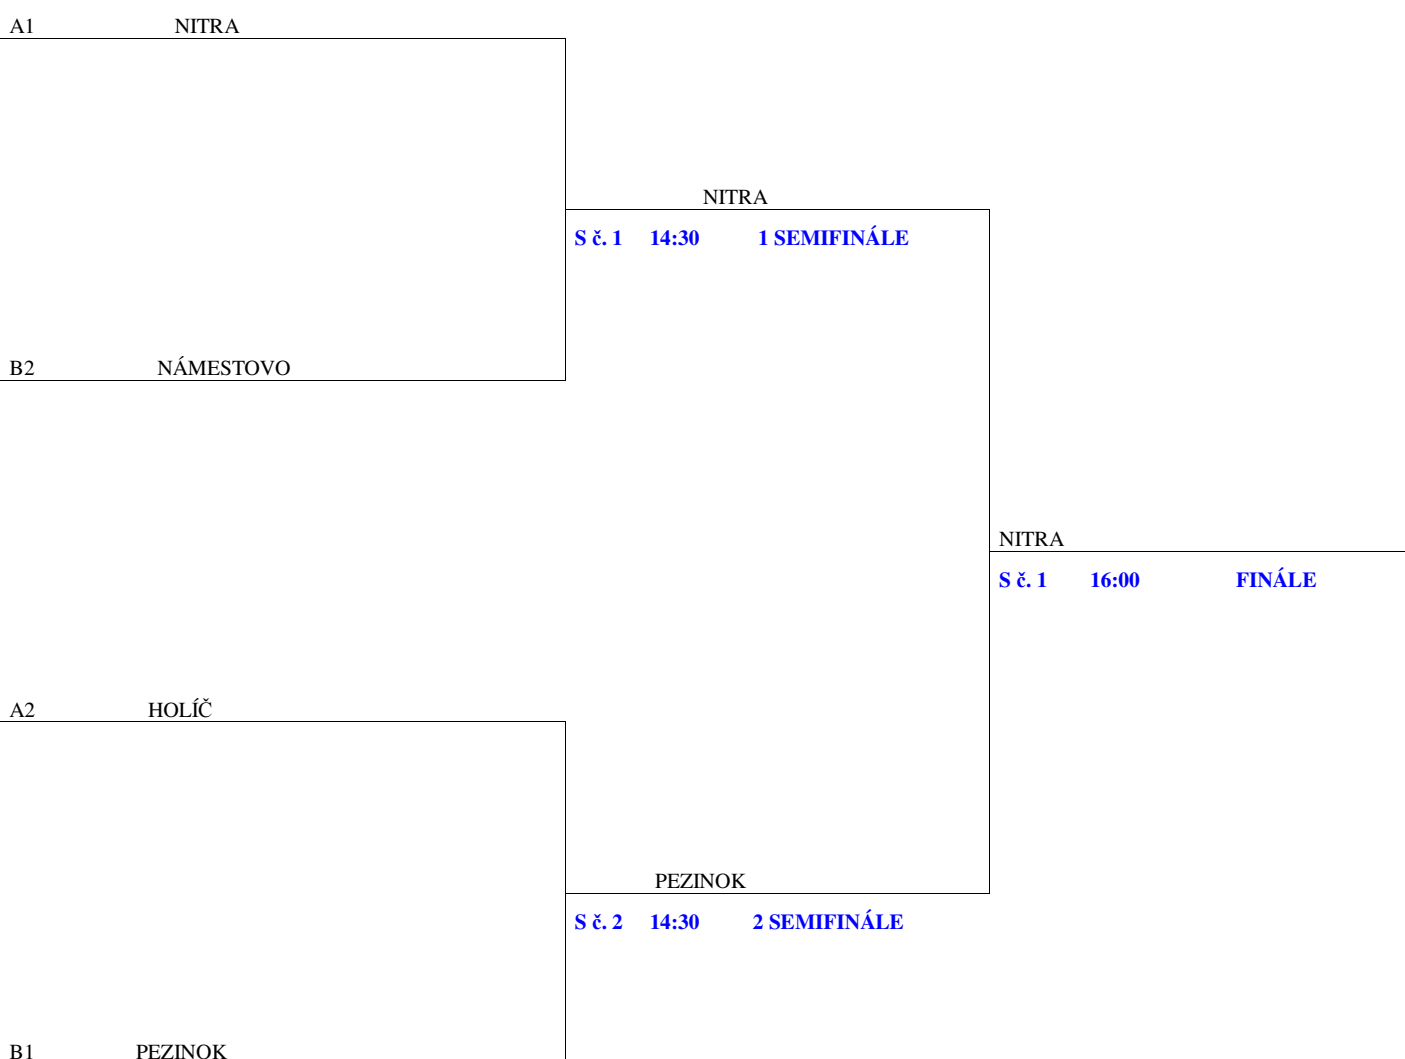

MSR DRUŽSTVÁ STARŠÍ ŽIACI RUŽOMBEROK 4.5. – 5.5. 2012

1 STUPEŇ - SKUPINY

	SKUPINA A-1	1	2	3	4	Skóre	Body	Poradie
1	NITRA		3/0	3/2	3/1	9/3	6	1.
2	Š.MICHAĽANY	0/3		1/3	3/2	3/8	2	3.
3	HOLIČ	2/3	3/1		3/2	8/6	4	2.
4	RUŽOMBEROK	1/3	2/3	2/3		5/9	0	4.

1. 1 – 3 **S č. 1 9:00**
4. 3 – 4 **S č. 2 10:30**

2. 4 – 2 **S č. 2 9:00**
5. 1 – 4 **S č. 1 13:00**

3. 1 – 2 **S č. 1 10:30**
6. 2 – 3 **S č. 2 13:00**

	SKUPINA B-2	1	2	3	4	Skóre	Body	Poradie
1	PEZINOK		3/2	3/1	3/0	9/3	6	1.
2	NOVÉ ZÁMKY	2/3		2/3	3/1	7/7	2	3.
3	NÁMESTOVO	1/3	3/2		3/0	7/5	4	2.
4	KOŠICE	0/3	1/3	0/3		1/9	0	4.

1. 1 – 3 **S č. 3 9:00**
4. 3 – 4 **S č. 4 10:30**

2. 4 – 2 **S č. 4 9:00**
5. 1 – 4 **S č. 3 13:00**

3. 1 – 2 **S č. 3 10:30**
6. 2 – 3 **S č. 4 13:00**

MSR DRUŽSTVÁ STARŠÍ ŽIACI RUŽOMBEROK 4.5. – 5.5. 2012

2. STUPEŇ KO SEMIFINÁLE