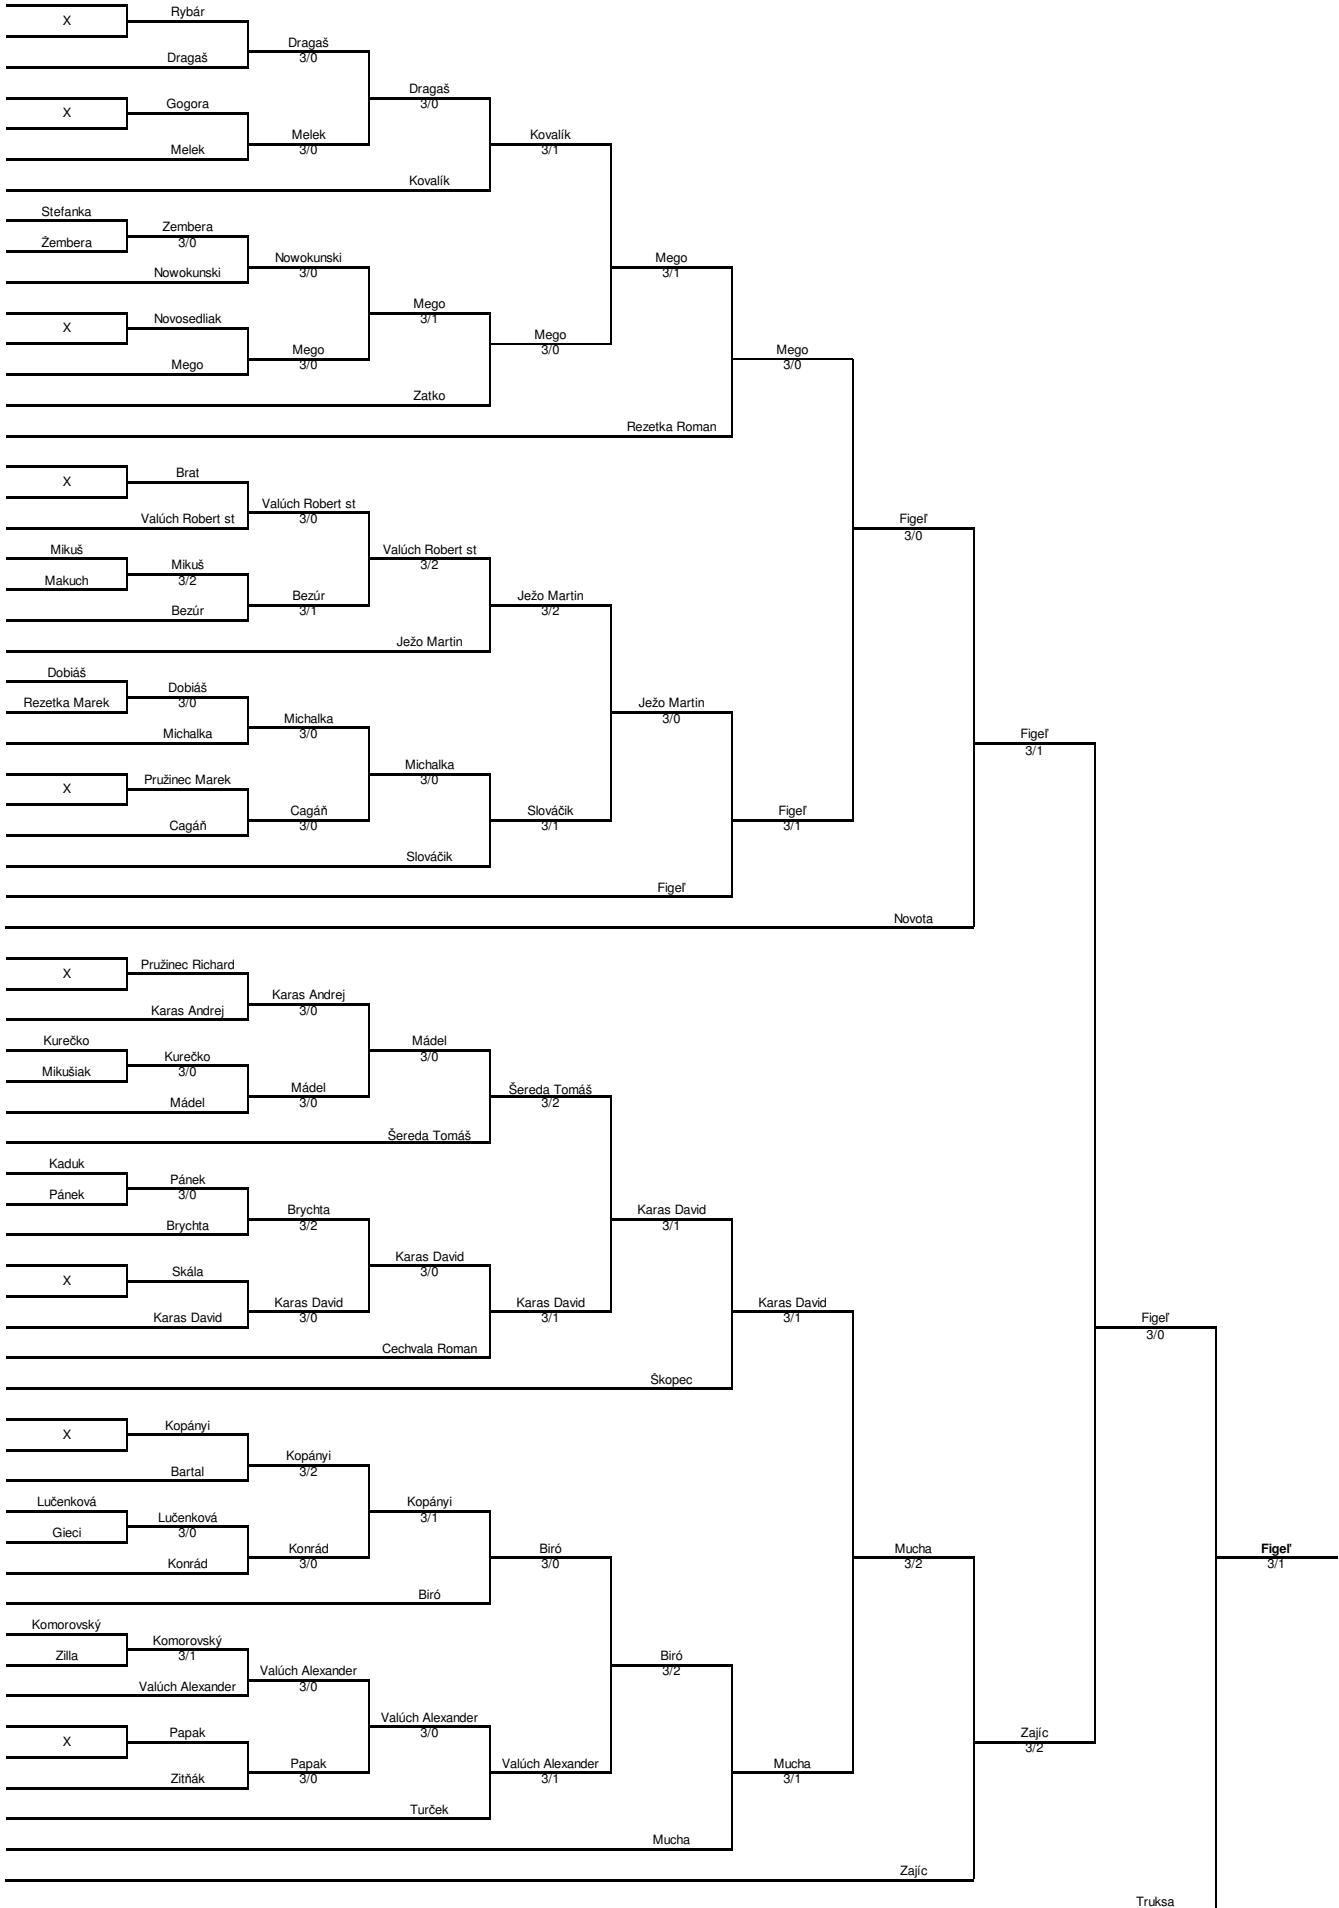

# SP mužov - Memoriál Dušana Štraucha, Tr. Teplá, 15.9.2012

## Konečné poradie

Poradie	Meno	klubová príslušnosť
1	Illáš Erik	STKM Štiavnické Bane
2	Figeľ Jakub	Stavoimpex Holíč
3	Truksa Joromír	Stavoimpex Holíč
4	Zajíc Miroslav	Stavoimpex Holíč
5 - 6	Novota Samuel	ŠK Rača
	Mucha Matej	Agrotec Hustopeče
7 - 8	Mego Pavol	SV Schott Jena
	Karas David	Interspead Nové Zámky
9 - 12	Ježo Martin	ŠOG Nitra
	Rezetka Roman	ŠOG Nitra
	Škopec Oliver	Havířov
	Biró Bálint	Gasto Metalfin Galanta
13 - 16	Kovalík Jozef	ŠKST Ružomberok
	Slováček Andrej	ŠK Rača
	Šereda Tomáš	ŠK Rača
	Valúch Alexander	Kysucké Nové Mesto
17 - 24	Dragaš Saša	Polstrav Bystričany
	Žatko Juraj	ŠOG Nitra
	Valúch Robert st.	Kysucké Nové Mesto
	Michalka Dušan	Polstrav Bystričany
	Mádel Ladislav	Stavoimpex Holíč
	Čechvala Roman	STK PC Trenčianska Teplá
	Kopányi Tomáš	Interspead Nové Zámky
	Turček Peter	ŠK Rača
25 - 32	Melek Milan	Stavoimpex Holíč
	Nowokunski Jacek	Stavoimpex Holíč
	Bezúr Tomáš	STK Lučenec - Kalinovo
	Cagáň Jaroslav	Polstrav Bystričany
	Karas Andrej	Interspead Nové Zámky
	Brychta Eduard ml.	Stavoimpex Holíč
	Konrád Peter	Považská Bystrica
	Papak Ivan	Karlova Ves
33 - 48	Rybár Dušan	Stavoimpex Holíč
	Gogora Martin	ŠKST Zbehy
	Žembera Peter	Keraming Trenčín
	Novosedliak Miroslav	STK PC Trenčianska Teplá
	Brat Adam	STK Pezinok
	Mikuš Michal	Medokýš Martin
	Dobiáš Marek	Keraming Trenčín
	Pružinec Marek	STK PC Trenčianska Teplá
	Pružinec Richard	STK PC Trenčianska Teplá
	Kurečko Miroslav	ZŠ Vráble
	Pánek Pavol	ŠKST Zbehy
	Skála Ján	Stavoimpex Holíč
	Bartal Mário	Stavoimpex Holíč
	Lučenková Viktória	Topoľčany
	Komorovský Robert	Keraming Trenčín
	Žitňák Jozef	STO Tvrdošín
49 - 55	Štefanka Matúš	ŠKST Zbehy
	Makuch Martin	ŠKST Ružomberok
	Rezetka Marek	MSK Čadca
	Mikušiak Michal	ŠKST Ružomberok
	Kaduk Matúš	Keraming Trenčín
	Gieci Lukáš	Keraming Trenčín
	Žilla Jaroslav	Medokýš Martin

KOLO VÍTAZOV

KOLO PORAZENÝCH

49 - 64

33 - 48

25 - 32

17 - 24

13 - 16

9 - 12

7 - 8

5 - 6

4

3

2