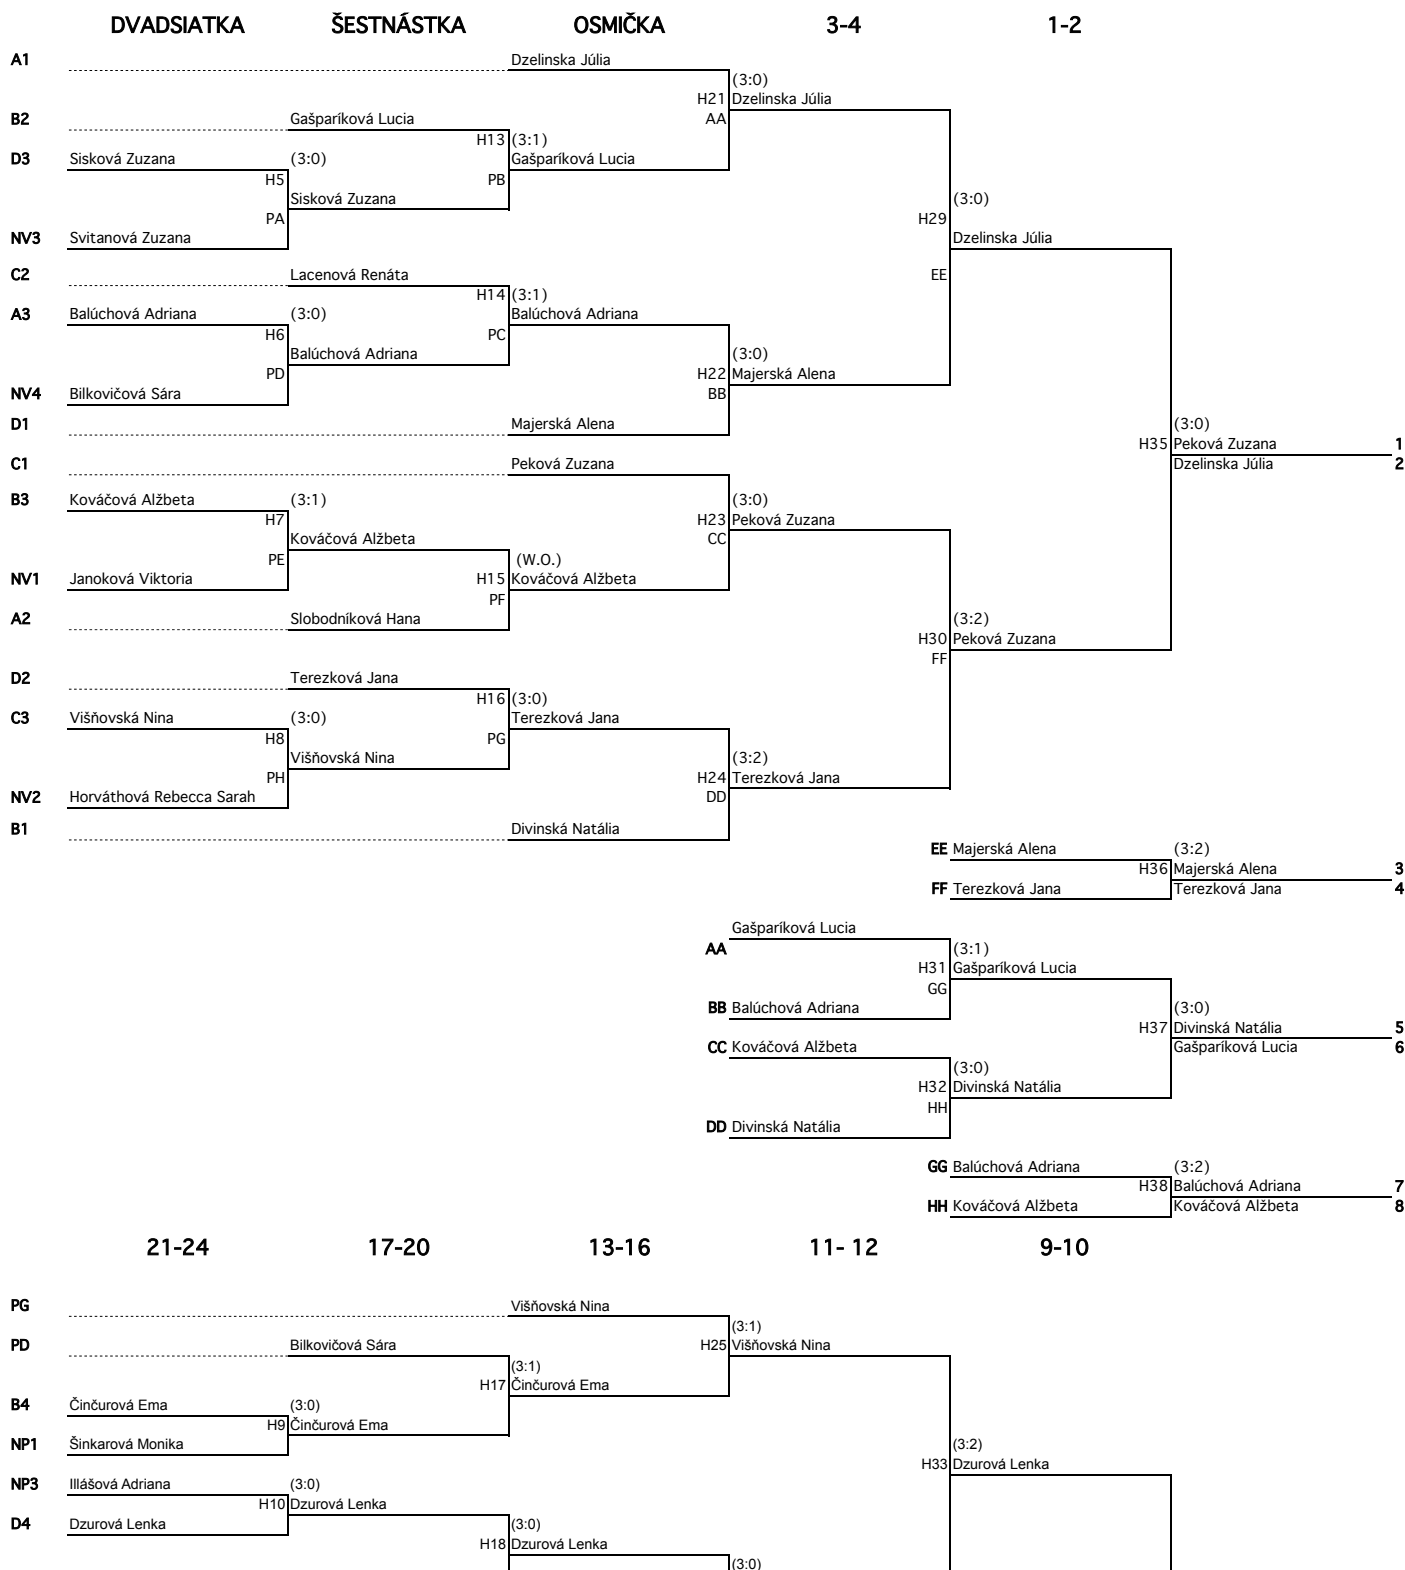

Kvalifikácia A

Kategória:

ml. žiačky

E1	1	Šinkarová Monika	ŠKST MICHALOVCE	(:)	
				K1	Šinkarová Monika
X	2	X	X		
F2	3	Martišková Aneta	ŠKST TOPOĽČANY	(3:1)	
				K2	Janoková Viktoria
J1	4	Janoková Viktoria	KST PLUS40 TREBIŠOV		
K1	5	Horváthová Rebecca S	TTC INTERSPEAD N.ZÁMKY	(3:0)	
				K3	Horváthová Rebecca Sarah
I2	6	Kovárová Dominika	ŠK JÁŇAN MOR. SV JÁN		
H2	7	Urbanovská Viktória	KST VIKTÓRIA TRNAVA	(3:0)	
				K4	Andrejkovičová Natália
G1	8	Andrejkovičová Natália	STO VALALIKY		
H1	9	Škápiková Jana	ŠK JÁŇAN MOR. SV JÁN	(3:1)	
				K5	Svitanová Zuzana
J2	10	Svitanová Zuzana	STK PC TRENČ.TEPLÁ		
E2	11	Illášová Adriana	ŠKST TOPOĽČANY	(3:0)	
				K6	Illášová Adriana
K2	12	Polakovičová Bianka	MSK MALACKY		
I1	13	Zajačková Lucia	KST DRIVE TR. JASTRABIE	(3:2)	
				K7	Chorvátová Dominika
G2	14	Chorvátová Dominika	STK RYBNÍK		
X	15	X	X	(:)	
				K8	Bilkovičová Sára
F1	16	Bilkovičová Sára	MSK MALACKY		

Vyžrebovaný variant

III

N1	Šinkarová Monika	(3:0)		
	H1	Janoková Viktória	NV1	
N2	Janoková Viktória		Šinkarová Monika	NP1
N3	Horváthová Rebecca Sarah	(3:1)		
	H2	Horváthová Rebecca Sarah	NV2	
N4	Andrejkovičová Natália		Andrejkovičová Natália	NP2
N5	Svitanová Zuzana	(3:0)		
	H3	Svitanová Zuzana	NV3	
N6	Illášová Adriana		Illášová Adriana	NP3
N7	Chorvátová Dominika	(3:0)		
	H4	Bilkovičová Sára	NV4	
N8	Bilkovičová Sára		Chorvátová Dominika	NP4