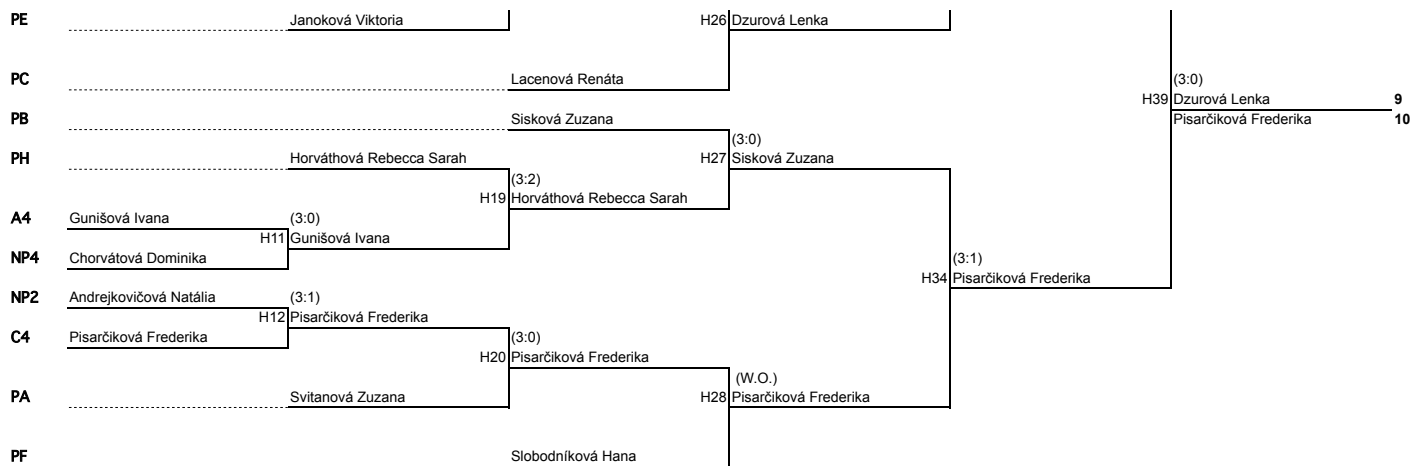

11 Skupina		K	klub	N	R	1	2	3	4	5	S	PS	B	P	kolís	
ml. žiacky	1	Horváthová Rebecca Sara	TTC INTERSPEED N.ZÁMKY	23	27		3 : 1	3 : 2	3 : 0	3 : 0	12	3	4	8	1	I. 5-3, 4-2
	2	Beláková Aneta	STK RADOĽA	24	29	1 : 3		1 : 3	3 : 0	3 : 0	8	6	1,3	6	3	II. 1-3, 5-4
	3	Polakovičová Bianka	MSK MALACKY	31	47	2 : 3	3 : 1		3 : 0	3 : 0	11	4	2,8	7	2	III. 1-2, 3-4
	4	Jajcayová Kristína	ŠKST KARLOVA VES	38	999	0 : 3	0 : 3	0 : 3		3 : 0	3	9	0,3	5	4	IV. 1-4, 2-5
	5	Grenčíková Evelyn	ŠKST TOPOĽČANY	45	999	0 : 3	0 : 3	0 : 3	0 : 3		0	12	0	4	5	V. 1-5, 2-3

Kvalifikácia A

Kategória:

ml. žiačky

E1	1	Šinkarová Monika	ŠKST MICHALOVCE	(:)	
				K1	Šinkarová Monika
X	2	X	X		
F2	3	Martišková Aneta	ŠKST TOPOĽČANY	(3:1)	
				K2	Janoková Viktoria
J1	4	Janoková Viktoria	KST PLUS40 TREBIŠOV		
K1	5	Horváthová Rebecca S	TTC INTERSPEAD N.ZÁMKY	(3:0)	
				K3	Horváthová Rebecca Sarah
I2	6	Kovárová Dominika	ŠK JÁŇAN MOR. SV JÁN		
H2	7	Urbanovská Viktória	KST VIKTÓRIA TRNAVA	(3:0)	
				K4	Andrejkovičová Natália
G1	8	Andrejkovičová Natália	STO VALALIKY		
H1	9	Škápiková Jana	ŠK JÁŇAN MOR. SV JÁN	(3:1)	
				K5	Svitanová Zuzana
J2	10	Svitanová Zuzana	STK PC TRENČ.TEPLÁ		
E2	11	Illášová Adriana	ŠKST TOPOĽČANY	(3:0)	
				K6	Illášová Adriana
K2	12	Polakovičová Bianka	MSK MALACKY		
I1	13	Zajačková Lucia	KST DRIVE TR. JASTRABIE	(3:2)	
				K7	Chorvátová Dominika
G2	14	Chorvátová Dominika	STK RYBNÍK		
X	15	X	X	(:)	
				K8	Bilkovičová Sára
F1	16	Bilkovičová Sára	MSK MALACKY		

Vyžrebovaný variant

III

N1	Šinkarová Monika	(3:0)		
	H1	Janoková Viktória	NV1	
N2	Janoková Viktória		Šinkarová Monika	NP1
N3	Horváthová Rebecca Sarah	(3:1)		
	H2	Horváthová Rebecca Sarah	NV2	
N4	Andrejkovičová Natália		Andrejkovičová Natália	NP2
N5	Svitanová Zuzana	(3:0)		
	H3	Svitanová Zuzana	NV3	
N6	Illášová Adriana		Illášová Adriana	NP3
N7	Chorvátová Dominika	(3:0)		
	H4	Bilkovičová Sára	NV4	
N8	Bilkovičová Sára		Chorvátová Dominika	NP4