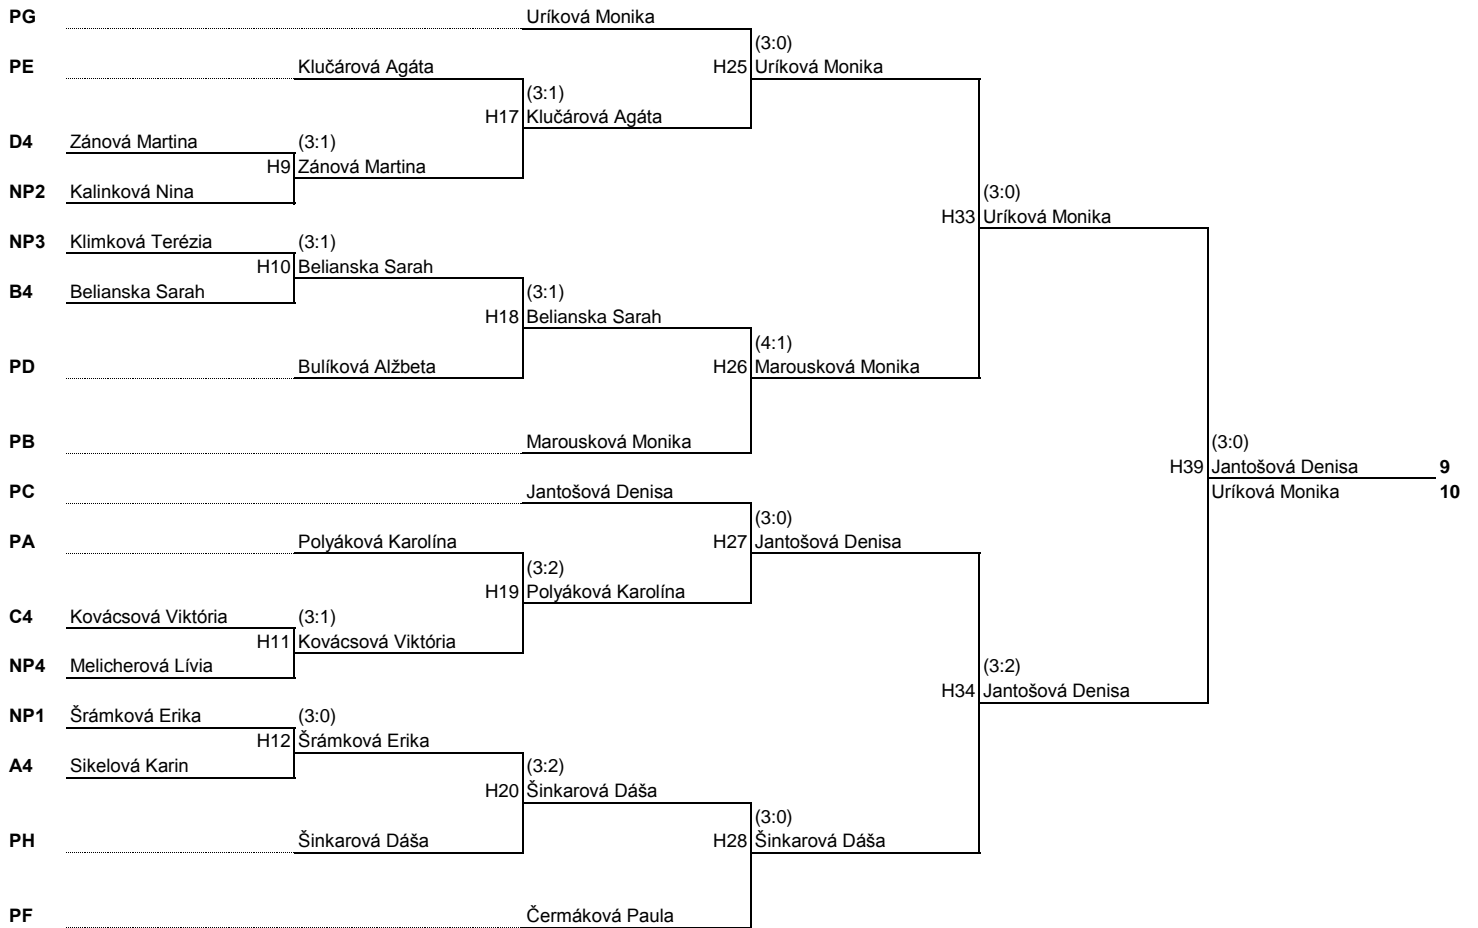

DVADSIATKA ŠESTNÁSTKA OSMIČKA 3-4 1-2

21-24

17-20

13-16

11- 12

9-10

Kvalifikácia A

Kategória: