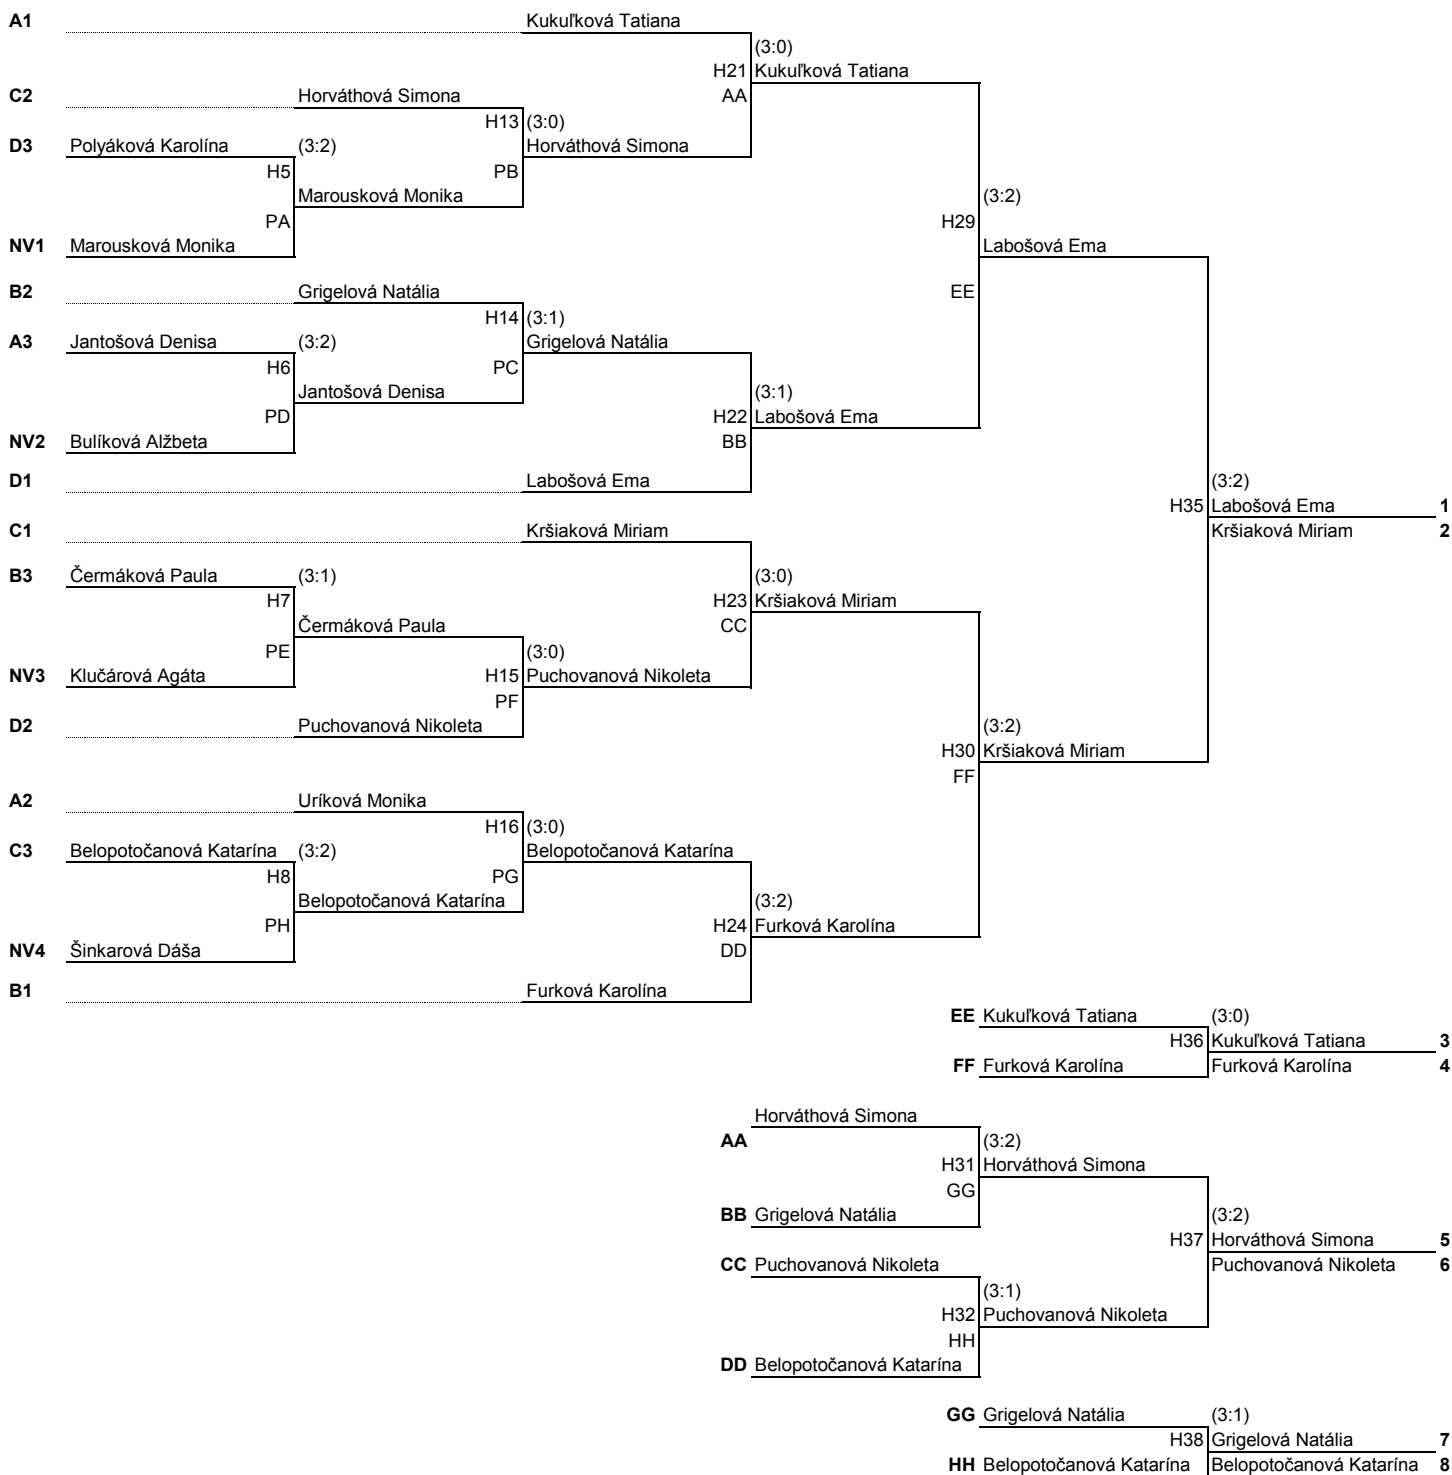

Vyžrebovaný variant

I

N1	Marusková Monika	(3:1)	H1	Marusková Monika	NV1
N2	Šrámková Erika			Šrámková Erika	NP1
N3	Kalinková Nina	(3:1)	H2	Bulíková Alžbeta	NV2
N4	Bulíková Alžbeta			Kalinková Nina	NP2
N5	Klimková Terézia	(3:1)	H3	Klučárová Agáta	NV3
N6	Klučárová Agáta			Klimková Terézia	NP3
N7	Melicherová Lívia	(4:1)	H4	Šinkarová Dáša	NV4
N8	Šinkarová Dáša			Melicherová Lívia	NP4

DVADSIATKA   ŠESTNÁSTKA   OSMIČKA   3-4   1-2