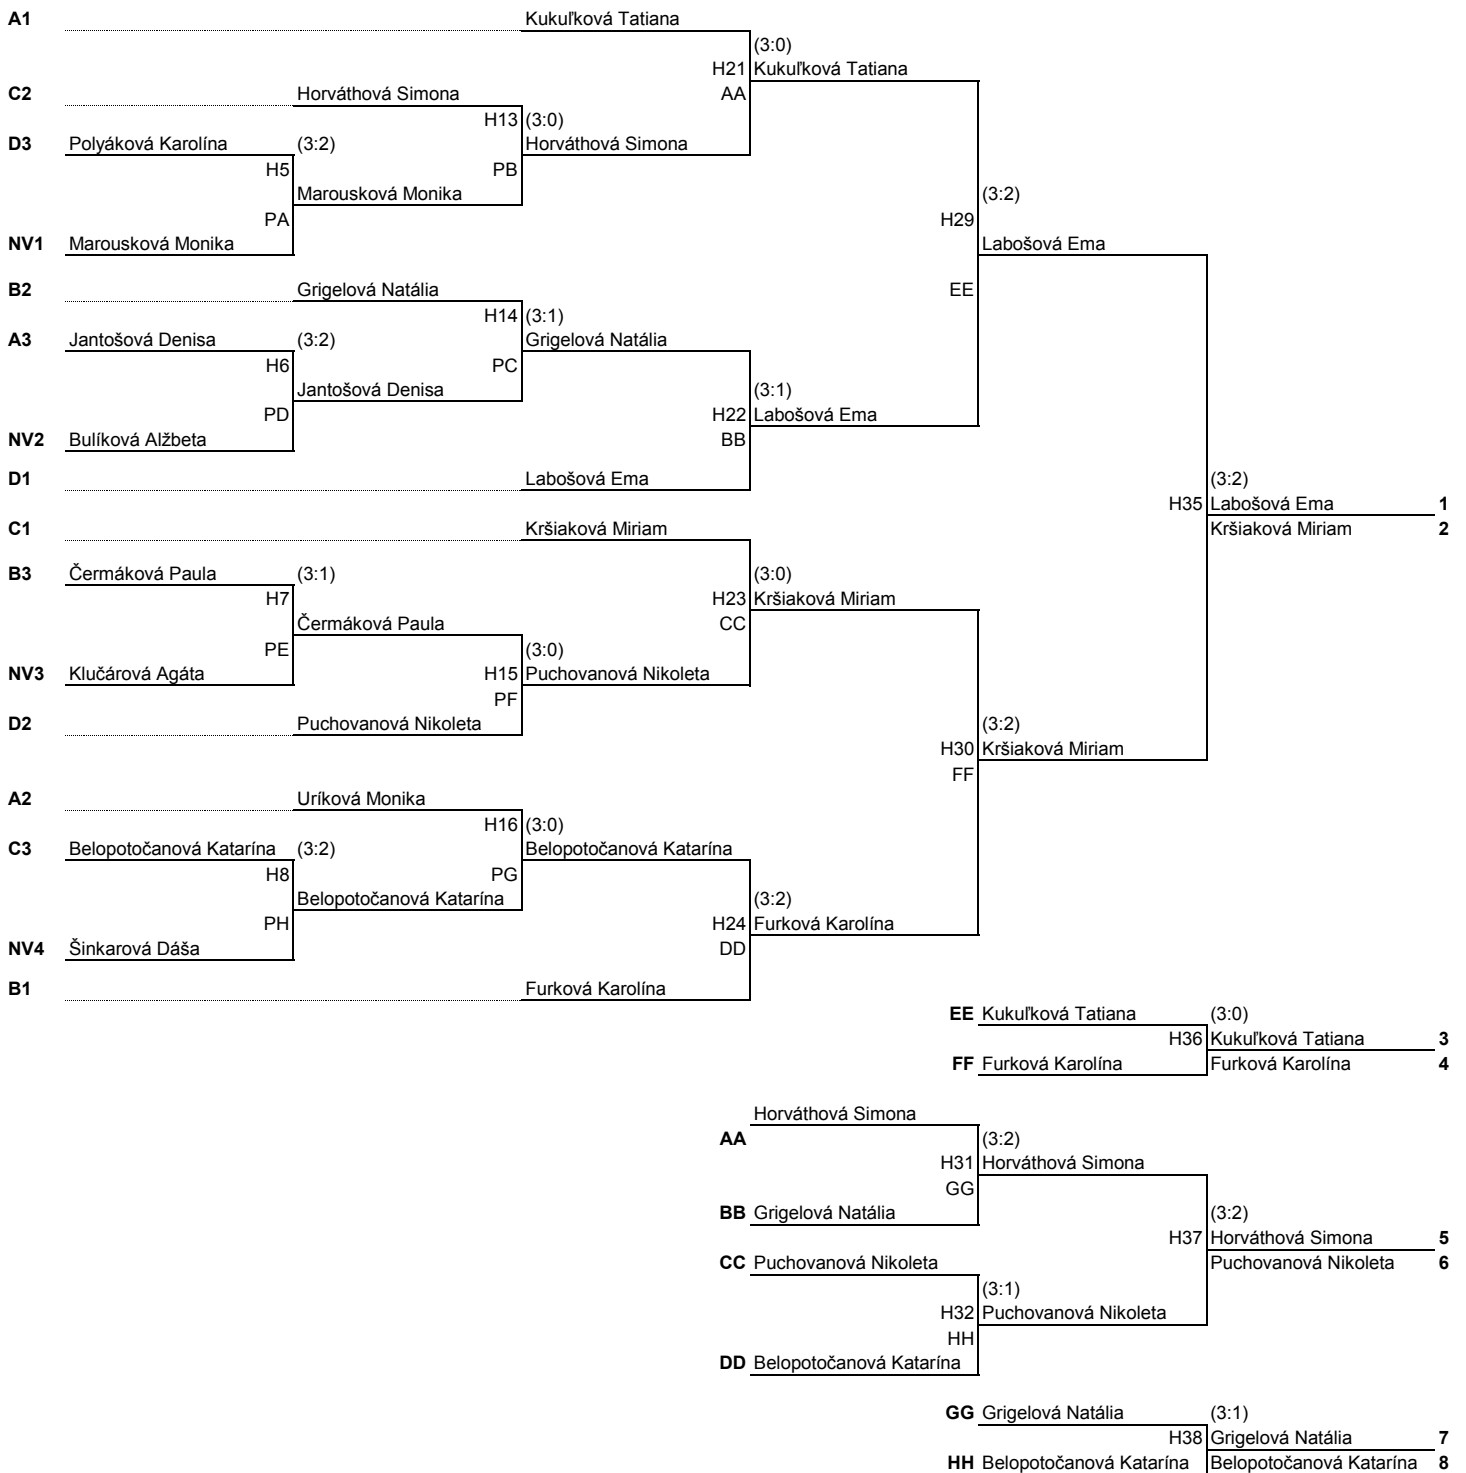

Vyžrebovaný variant

I

N1	Marusková Monika	(3:1)	H1	Marusková Monika	NV1
N2	Šrámková Erika			Šrámková Erika	NP1
N3	Kalinková Nina	(3:1)	H2	Bulíková Alžbeta	NV2
N4	Bulíková Alžbeta			Kalinková Nina	NP2
N5	Klimková Terézia	(3:1)	H3	Klučárová Agáta	NV3
N6	Klučárová Agáta			Klimková Terézia	NP3
N7	Melicherová Lívia	(4:1)	H4	Šinkarová Dáša	NV4
N8	Šinkarová Dáša			Melicherová Lívia	NP4

DVADSIATKA   ŠESTNÁSTKA   OSMIČKA   3-4   1-2