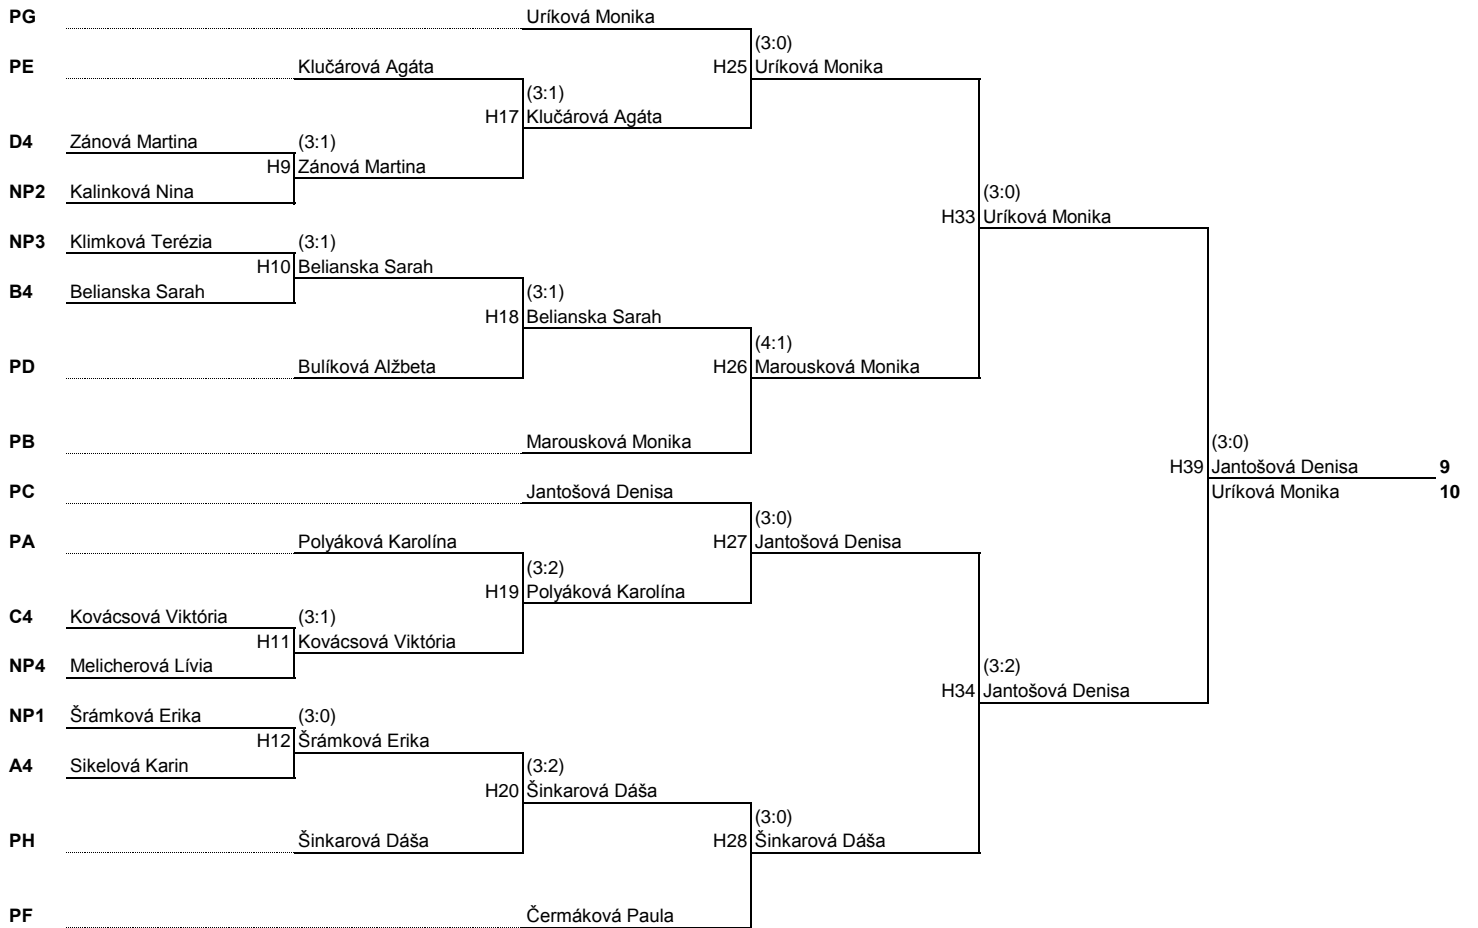

21-24

17-20

13-16

11- 12

9-10

Kvalifikácia A

Kategória:

Dorky

0	E1	1	Marousková M KERAMING - K (:)	
			K1	Marousková Monika
3	X	2	X X	
3	I2	3	Žilková Tatiana ŠPORTKLUB M (3:1)	
			K2	Šrámková Erika
2	J1	4	Šrámková Erika; ŠK JÁŇAN MOI	
2	F2	5	Pradličková Ha MSK MALACKY (3:1)	
			K3	Kalinková Nina
3	H2	6	Kalinková Nina MSTK VTJ MAF	
3	K2	7	Bulíková Alžbe ŠKST TOPOLČ (3:1)	
			K4	Bulíková Alžbeta
1	G1	8	Švajdlenková L MSK MALACKY	
1	H1	9	Šrámková Verca ŠK JÁŇAN MOI (3:1)	
			K5	Klimková Terézia
3	J2	10	Klimková Teréza; ŠPORTKLUB M	
3	E2	11	Klučárová Agáta STO VALALIKY (3:2)	
			K6	Klučárová Agáta
2	I1	12	Majerská Alena; STO VALALIKY	
2	K1	13	Melicherová Lívia MSK ČADCA (3:0)	
			K7	Melicherová Lívia
3	G2	14	Sokolská Alexeja ŠKST SPIŠSKÉ	
3	X	15	X X (:)	
			K8	Šinkarová Dáša
0	F1	16	Šinkarová Dáša; ŠKST MICHALC