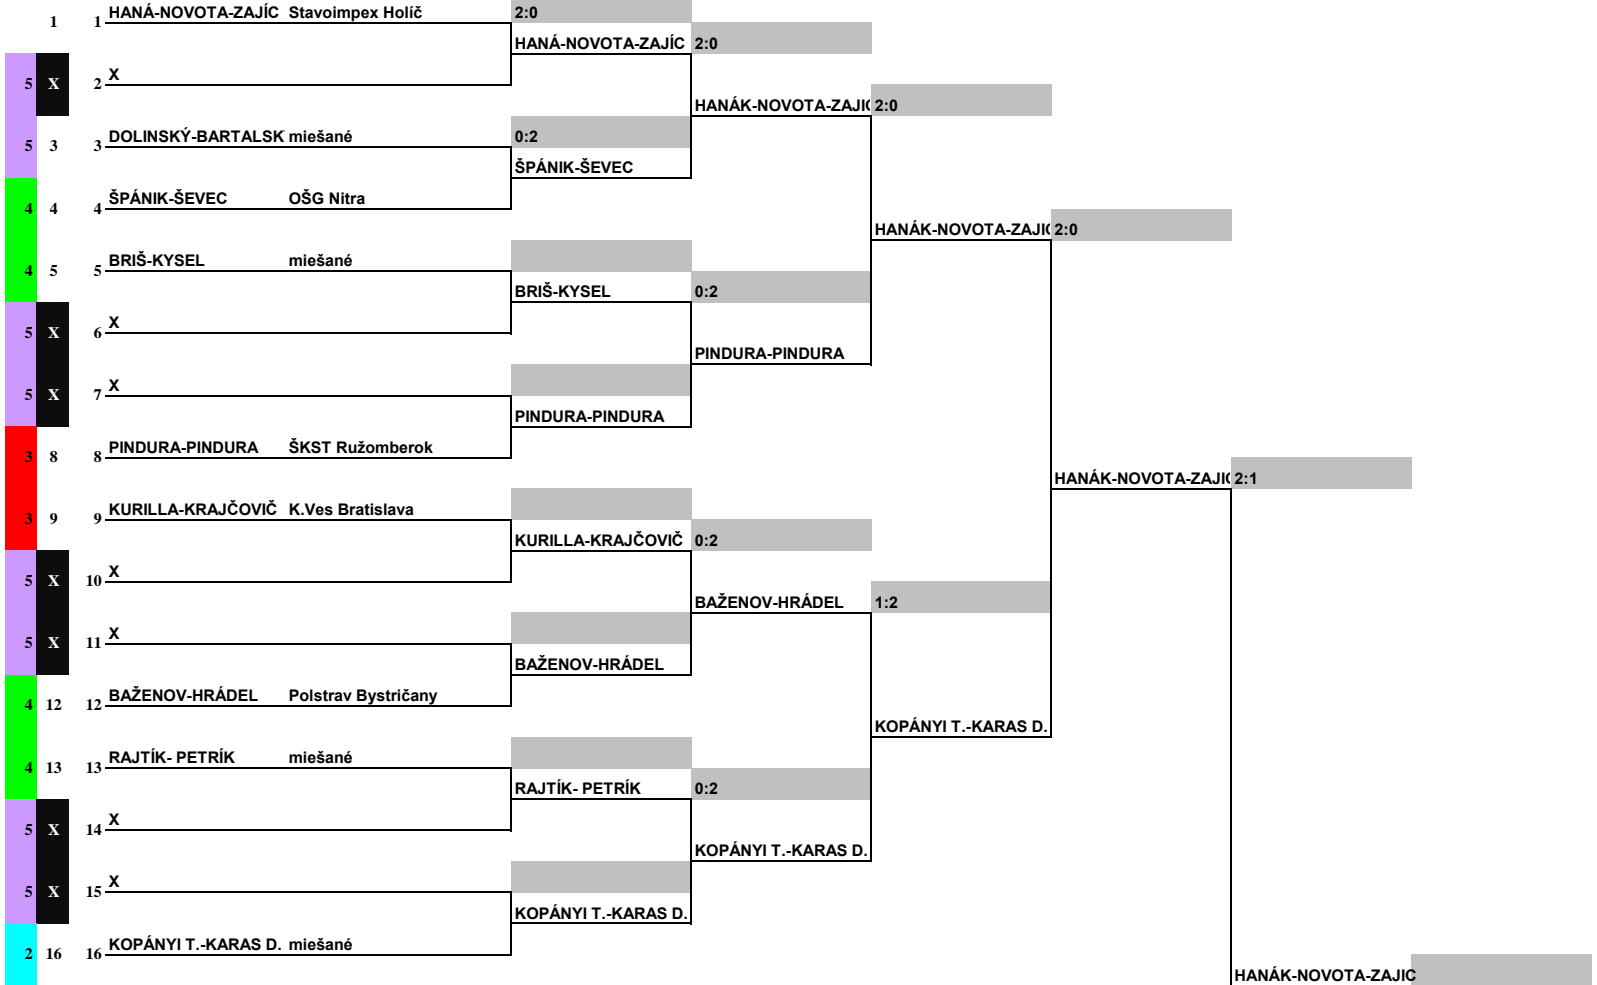

37

Vylosovat: a

Hrá sa o tretie miesto ?

n

1.kolo 2.kolo 3.kolo 4.kolo semifinale finale

Color-coded legend for the teams:

- 5 X (Black)
- 5 3 (Black)
- 4 4 (Green)
- 4 5 (Green)
- 5 X (Purple)
- 5 X (Purple)
- 3 8 (Red)
- 3 9 (Red)
- 5 X (Purple)
- 5 X (Purple)
- 4 12 (Green)
- 4 13 (Green)
- 5 X (Purple)
- 5 X (Purple)
- 2 16 (Cyan)