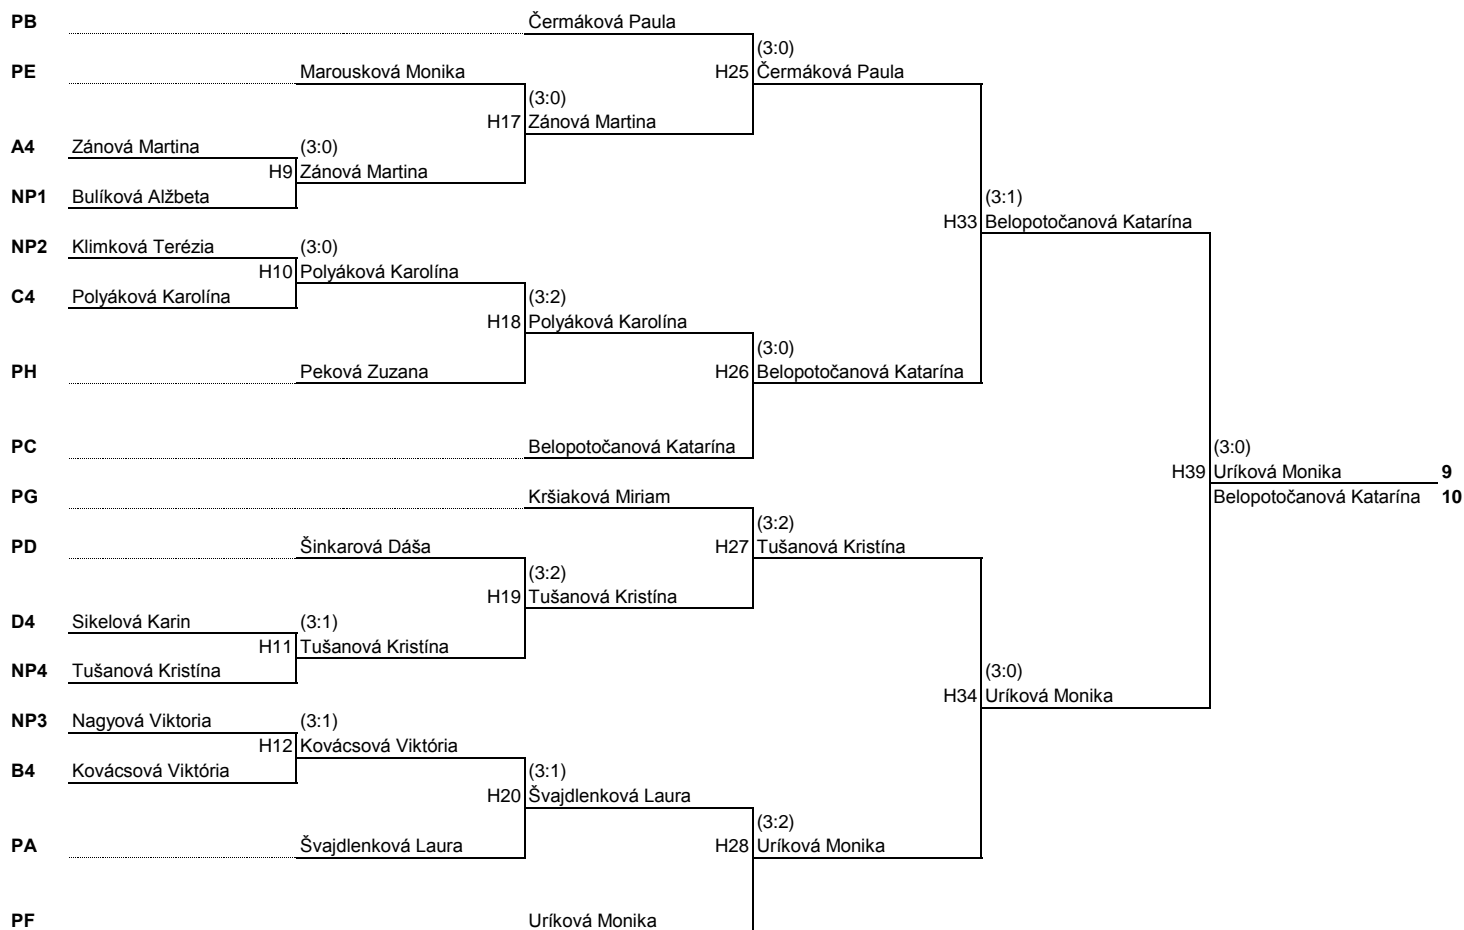

21-24

17-20

13-16

11- 12

9-10

Kvalifikácia A

Kategória:

DORky

0	E1	1	Gurínová Danit KST DRIVE TR (:		
				K1 Gurínová Daniela	
4	X	2	X X		(3:0)
				K65 Peková Zuzana	
4	M2	3	Peková Zuzana KST VIKTÓRIA (3:2)		
				K2 Peková Zuzana	
3	K2	4	Mésárošová Le TTC INTERSPE		
3	H2	5	Nováková Mart STK RYBNÍK (:		
				K3 Nováková Martina	
4	X	6	X X		(3:2)
				K66 Bulíková Alžbeta	
4	X	7	X X (:		
				K4 Bulíková Alžbeta	
2	L1	8	Bulíková Alžbe ŠKST TOPOLEČ		
2	J1	9	Klučárová Agá STO VALALIKY (:		
				K5 Klučárová Agáta	
4	X	10	X X		(3:1)
				K67 Klimková Terézia	
4	X	11	X X (:		
				K6 Klimková Terézia	
3	N2	12	Klimková Teréz ŠPORTKLUB M		
3	F2	13	Mikulová Teréz KST DRIVE TR (3:0)		
				K7 Kalinková Nina	
4	I2	14	Kalinková Nina MSTK VTJ MAF		(3:2)
				K68 Švajdlenková Laura	
4	X	15	X X (:		
				K8 Švajdlenková Laura	
1	G1	16	Švajdlenková L MSK MALACKY