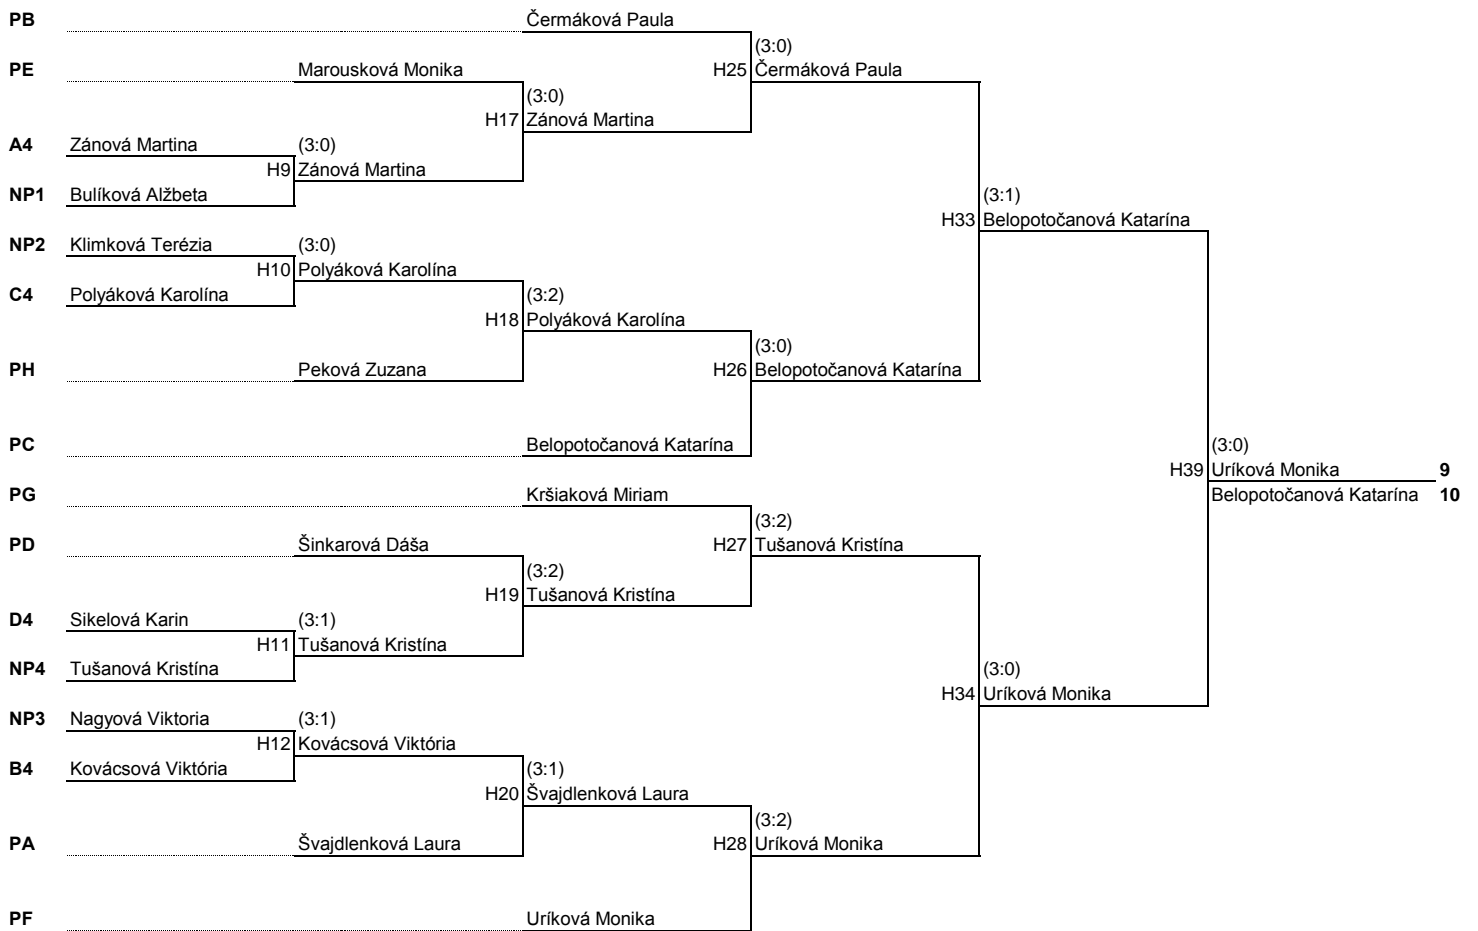

21-24

17-20

13-16

11- 12

9-10

Kvalifikácia A

Kategória:

DORky

0	E1	1	Gurínová Danit KST DRIVE TR (:		
				K1 Gurínová Daniela	
4	X	2	X X		(3:0)
				K65 Peková Zuzana	
4	M2	3	Peková Zuzana KST VIKTÓRIA (3:2)		
				K2 Peková Zuzana	
3	K2	4	Mésárošová Le TTC INTERSPE		
3	H2	5	Nováková Mart STK RYBNÍK (:		
				K3 Nováková Martina	
4	X	6	X X		(3:2)
				K66 Bulíková Alžbeta	
4	X	7	X X (:		
				K4 Bulíková Alžbeta	
2	L1	8	Bulíková Alžbe ŠKST TOPOLEČ		
2	J1	9	Klučárová Agá STO VALALIKY (:		
				K5 Klučárová Agáta	
4	X	10	X X		(3:1)
				K67 Klimková Terézia	
4	X	11	X X (:		
				K6 Klimková Terézia	
3	N2	12	Klimková Teréz ŠPORTKLUB M		
3	F2	13	Mikulová Teréz KST DRIVE TR (3:0)		
				K7 Kalinková Nina	
4	I2	14	Kalinková Nina MSTK VTJ MAF		(3:2)
				K68 Švajdlenková Laura	
4	X	15	X X (:		
				K8 Švajdlenková Laura	
1	G1	16	Švajdlenková L MSK MALACKY