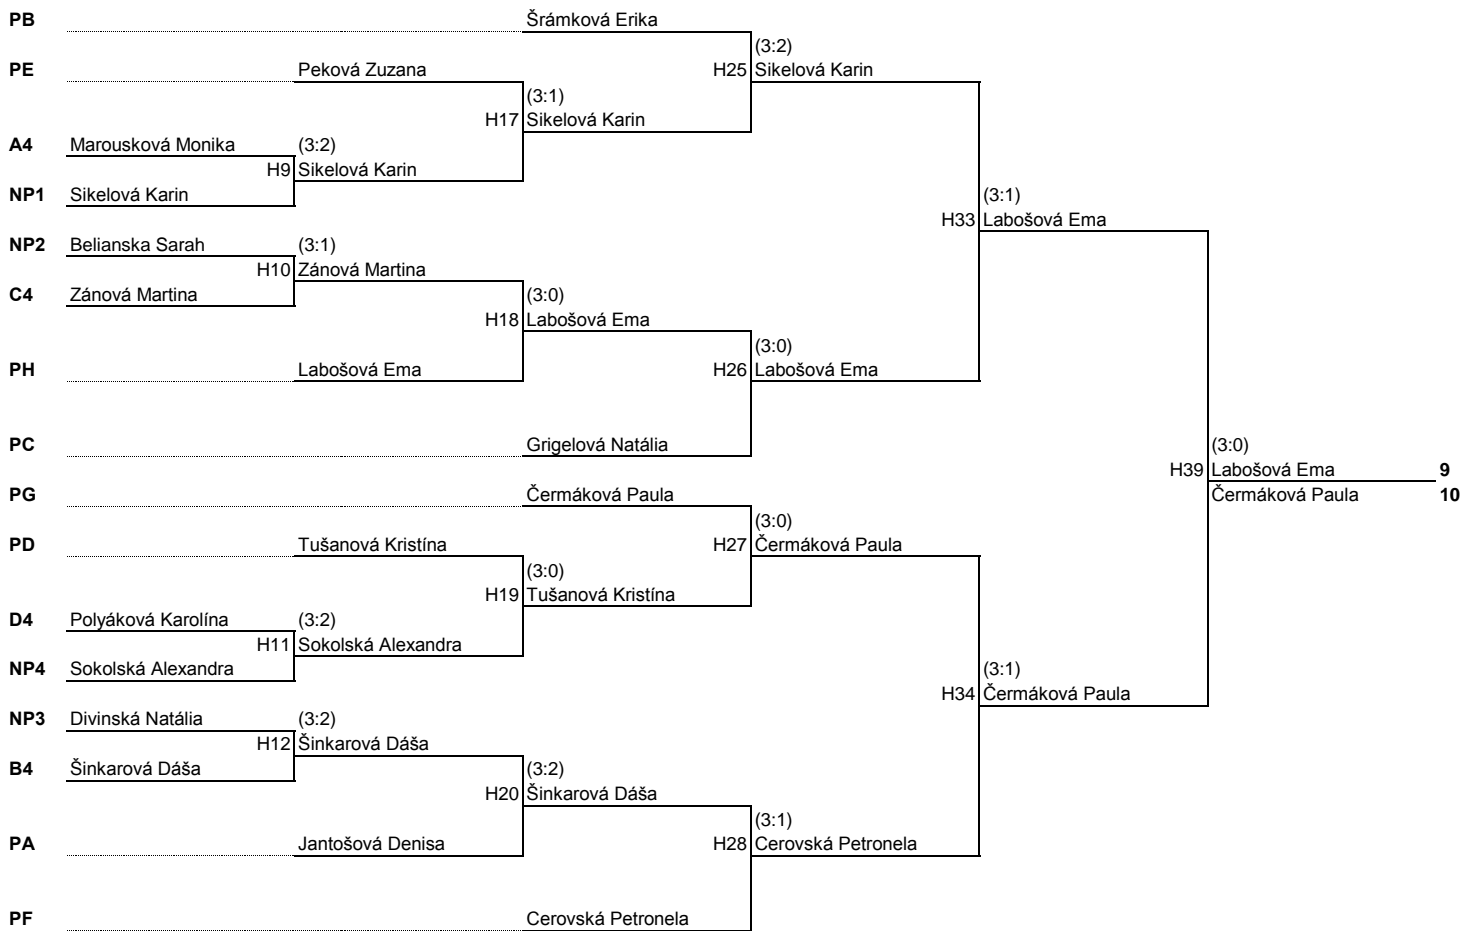

21-24

17-20

13-16

11- 12

9-10

Kvalifikácia A

Kategória:

DORKY

0	E1	1	Terezková Jan: ŠKST MICHALC (:)		
				K1	Terezková Jana
4	X	2	X X		(3:1)
				K65	Sikelová Karin
4	J2	3	Sikelová Karin: ŠKST TOPOĽČ (3:1)		
				K2	Sikelová Karin
3	N2	4	Melicherová L: MSK ČADCA		
3	I2	5	Gurínová Danit: KST DRIVE TR (:)		
				K3	Gurínová Daniela
4	X	6	X X		(3:0)
				K66	Ivanová Lucia
4	X	7	X X (:)		
				K4	Ivanová Lucia
2	L1	8	Ivanová Lucia: STO VALALIKY		
2	K1	9	Švajdlenková L: MSK MALACKY (:)		
				K5	Švajdlenková Laura
4	X	10	X X		(3:2)
				K67	Šrámková Erika
4	H2	11	Chylová Sabín: MSTK TVRDOŠ (3:1)		
				K6	Šrámková Erika
3	M1	12	Šrámková Erik: ŠK JÁŇAN MO		
3	O1	13	Kalinková Nina: MSTK VTJ MAF (3:2)		
				K7	Belianska Sarah
4	F2	14	Belianska Sara: TTC MAJCICH		(3:1)
				K68	Belianska Sarah
4	X	15	X X (:)		
				K8	Kováčsová Viktória
1	G1	16	Kováčsová Vik: ŠK RAČA-ŠK Š