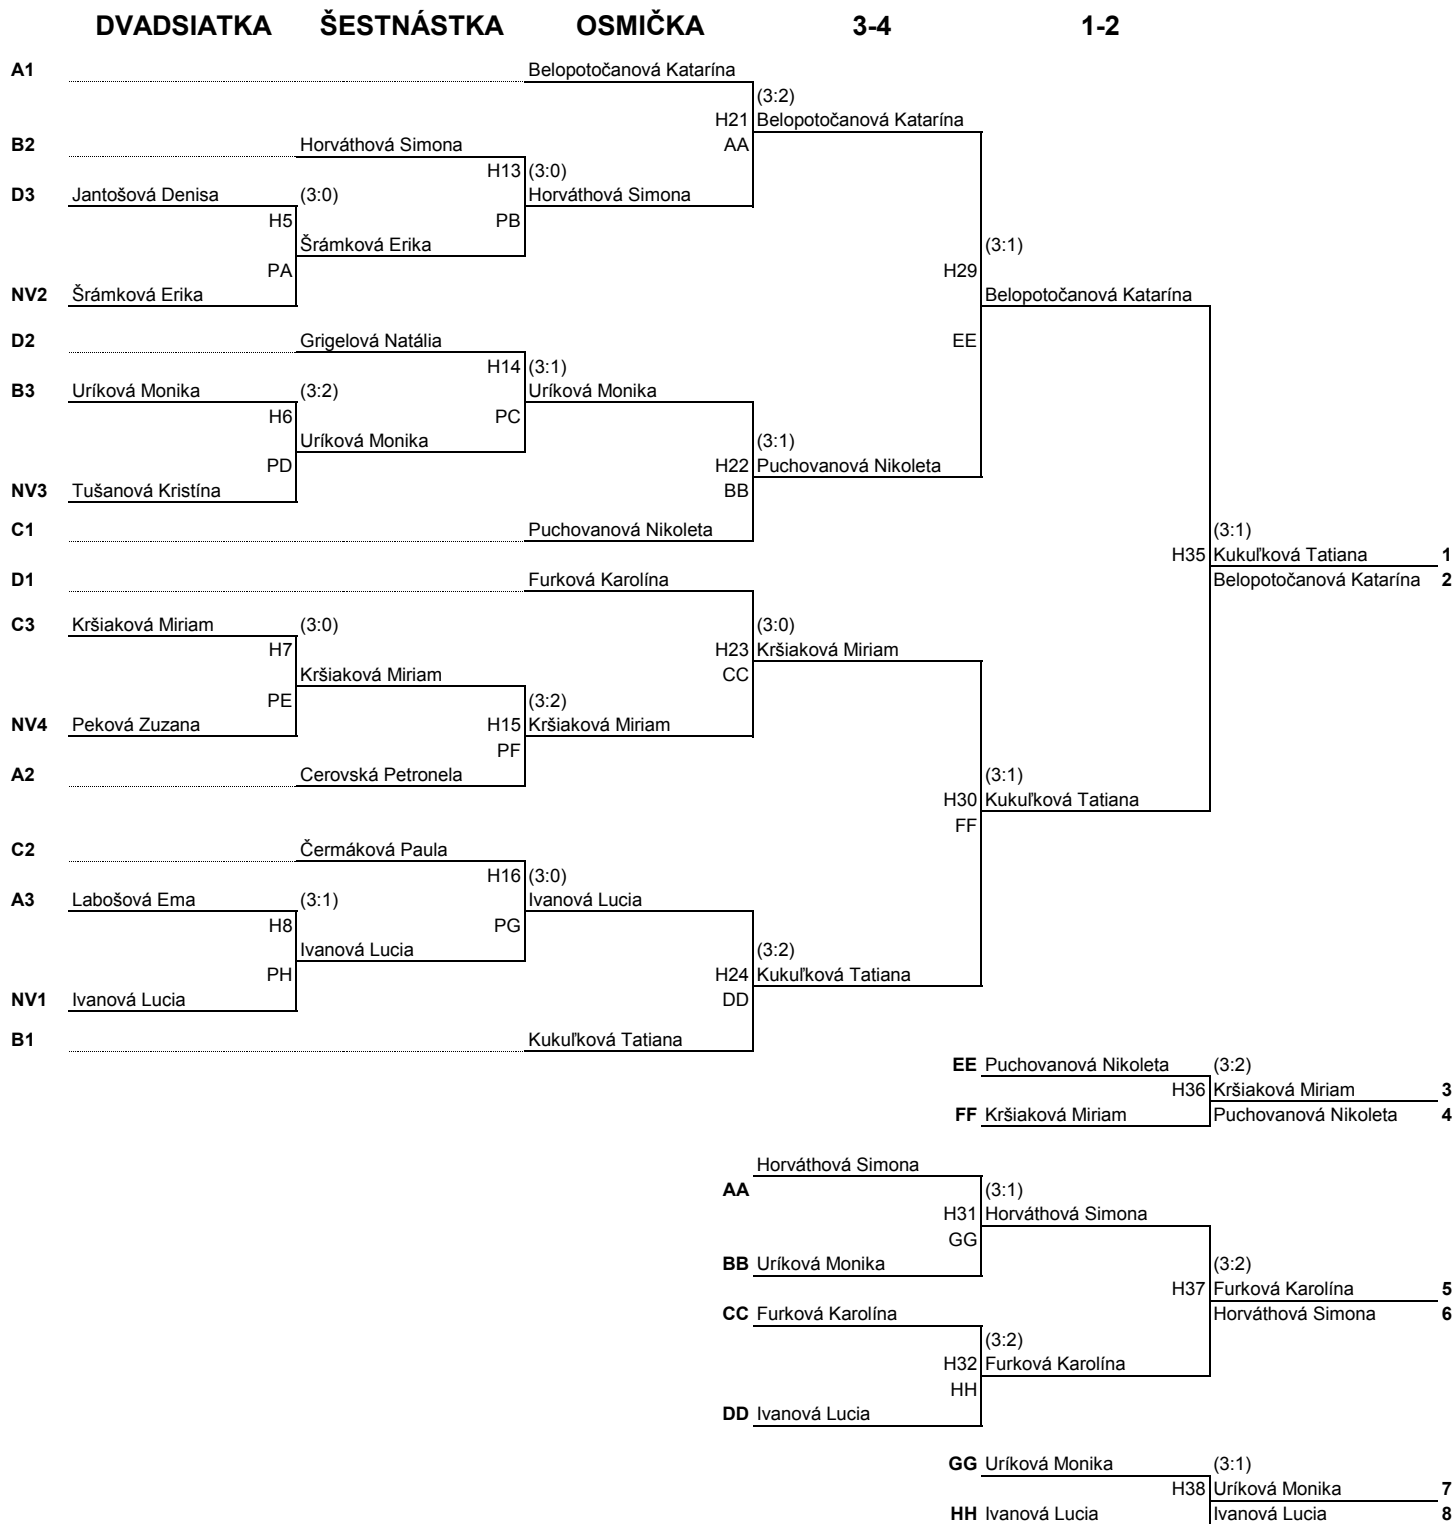

Vyžrebovaný variant

IV

N1	Sikelová Karin	(3:0)		
	H1	Ivanová Lucia	NV1	
N2	Ivanová Lucia		Sikelová Karin	NP1
N3	Šrámková Erika	(3:0)		
	H2	Šrámková Erika	NV2	
N4	Belianska Sarah		Belianska Sarah	NP2
N5	Divinská Natália	(3:0)		
	H3	Tušanová Kristína	NV3	
N6	Tušanová Kristína		Divinská Natália	NP3
N7	Peková Zuzana	(3:0)		
	H4	Peková Zuzana	NV4	
N8	Sokolská Alexandra		Sokolská Alexandra	NP4