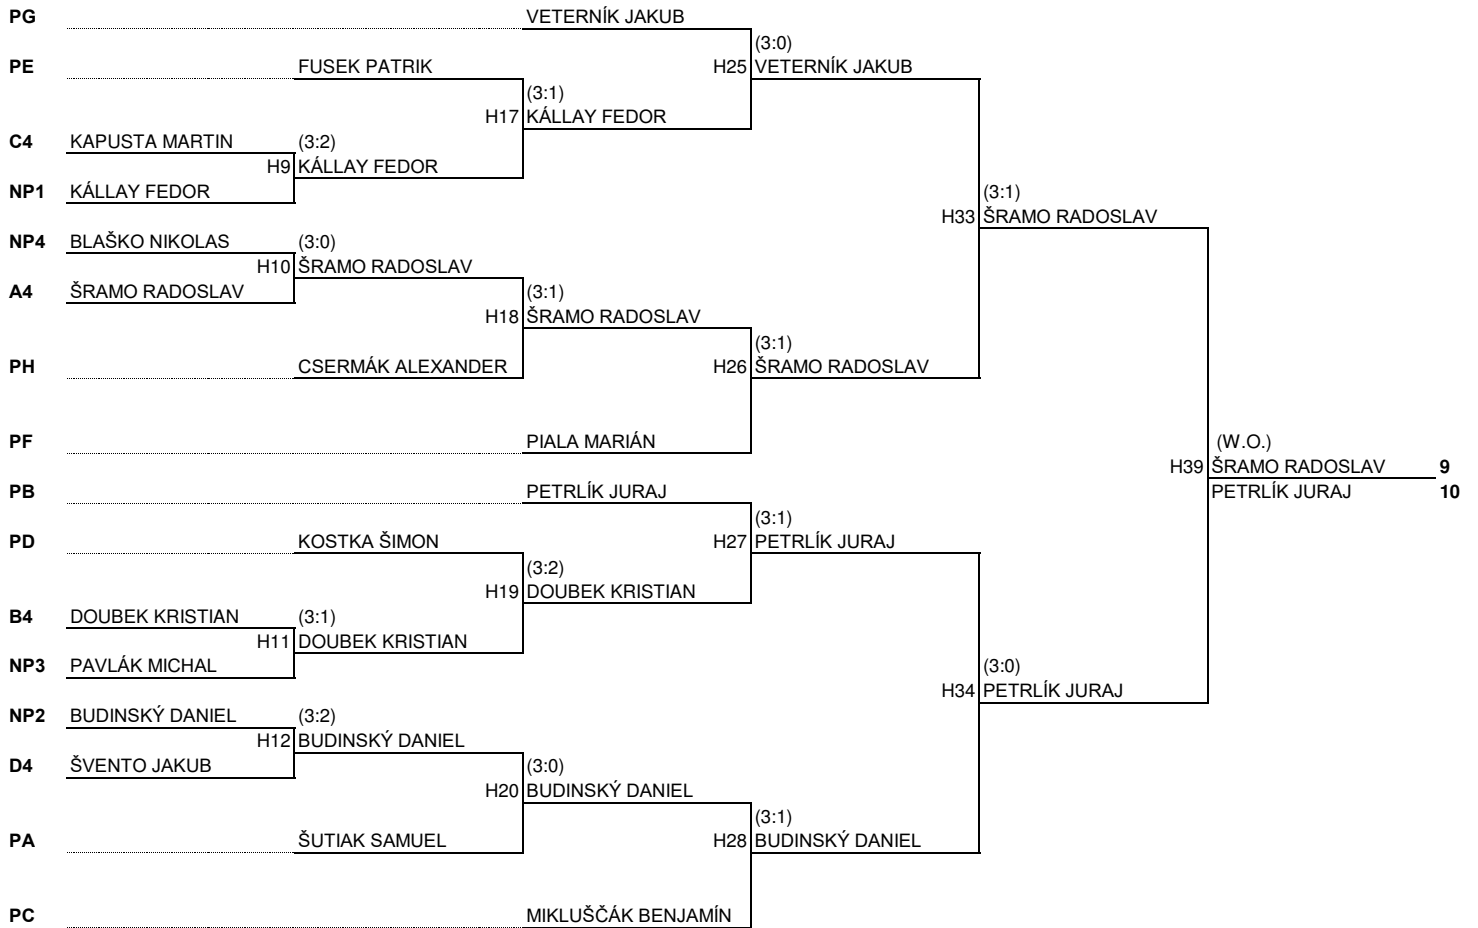

21-24

17-20

13-16

11- 12

9-10

Slovenský pohár mládeže

Konečné výsledky turnaja

Dátum:	19.11.2016
Usporiadateľ:	STO Valaliky
Kategória:	Sžky
Hrací systém	A
Typ pavúka nenasadených:	16
Počet štartujúcich :	44
Počet klasifikovaných:	44
Počet reprezentujúcich:	3
Koeficient turnaja	1

Poradie	Meno	nar.	klub	body do rebríčka
1	PEKOVÁ ZUZANA	2002	KST VIKTÓRIA TRNAVA	400,00
2	DIVINSKÁ NATÁLIA	2002	ŠKST TOPOĽČANY	320,00
3	DZUROVÁ LENKA	2002	STK STARÁ TURÁ	274,00
4	MAJERSKÁ ALENA	2002	STO VALALIKY	245,00
5	TEREZKOVÁ JANA	2002	ŠKST MICHALOVCE	222,00
6	DZELINSKA JÚLIA	2002	STK KOŠICE - ČANA	203,00
7	GUNIŠOVÁ IVANA	2002	ŠKST TOPOĽČANY	187,00
8	GAŠPARIKOVÁ LUCIA	2002	TTC MAJCICHOV	173,00
9	SLOBODNÍKOVÁ HANA	2003	STK ZŠ NA BIELENISKU P	161,00
10	CHORVÁTOVÁ DOMINIKA	2004	STK RYBNÍK	150,00
11-12	KOVÁČOVÁ ALŽBETA	2003	ŠKST RUŽOMBEROK	135,50
	PISARČIKOVÁ FREDERIKA	2002	ŠKST RUŽOMBEROK	135,50
13-16	BALÚCHOVÁ ADRIANA	2003	STK RYBNÍK	113,50
	LACENOVÁ RENÁTA	2003	ŠKST TOPOĽČANY	113,50
	MÜLLEROVÁ EMA	2005	STK NOVÁ BAŇA/PODLUŽ	113,50
	VIŠŇOVSKÁ NINA	2003	TTC INTERSPEAD N.ZÁMH	113,50
17-20	ŠINKAROVÁ MONIKA	2005	ŠKST MICHALOVCE	96,00
	ZAJACKOVÁ LUCIA	2003	KST DRIVE TR. JASTRABI	96,00
	ZGEBUROVÁ ANASTÁZIA	2003	TJ STO SLOVENSKÁ VES	96,00
	VINCZEOVÁ LAURA	2005	MKST NOVÁ DUBNICA	96,00
21-24	PORUBÁNOVÁ NINA	2004	STK KOŠICE - ČANA	80,00
	BILKOVIČOVÁ SÁRA	2005	MSK MALACKY	80,00
	VARGOVÁ SILVIA	2003	STK ZŠ NA BIELENISKU P	80,00
	DUDOVÁ EMMMA	2004	ŠKST MICHALOVCE	80,00
25-30	URBANOVSKÁ VIKTÓRIA	2004	STK ŠK BLAVA JASL. BOH	72,00
	SÓRÁDOVÁ SVETLANA	2003	ŠK ŠOG NITRA	72,00
	ANDREJKOVIČOVÁ NATÁLIA	2004	STO VALALIKY	72,00
	JANOKOVÁ VIKTORIA	2003	KST PLUS40 TREBIŠOV	72,00
	ŠTULLEROVÁ ELIŠKA	2005	STK NOVÁ BAŇA/PODLUŽ	72,00
	MOKRYŠOVÁ PAULINA	2005	TTC INTERSPEAD N.ZÁMH	72,00
31-37	LACKOVIČOVÁ LENKA	2002	STK RYBNÍK	63,43
	KOVÁČOVÁ ZUZANA	2002	STK ZŠ NA BIELENISKU P	63,43
	NÉMETHOVÁ NINA	2007	STO VALALIKY	63,43
	DRBIAKOVÁ KARIN	2005	MSTK TVRDOŠÍN	63,43
	MIHALČINOVÁ SABINA	2002	ZŠ VYŠNÝ ŽIPOV	63,43
	FERENČIKOVÁ SÁRA	2005	MSTK TVRDOŠÍN	63,43
	HORVÁTHOVÁ REBECCA SAI	2003	TTC INTERSPEAD N.ZÁMH	63,43
38-44	JÓZSOVÁ DOMINIKA	2002	TTC INTERSPEAD N.ZÁMH	60,00
	JÓZSOVÁ ROMINA	2005	TTC INTERSPEAD N.ZÁMH	60,00
	ČIŽMÁROVÁ SÁRA	2002	ŠK ORION BELÁ NAD CIR	60,00