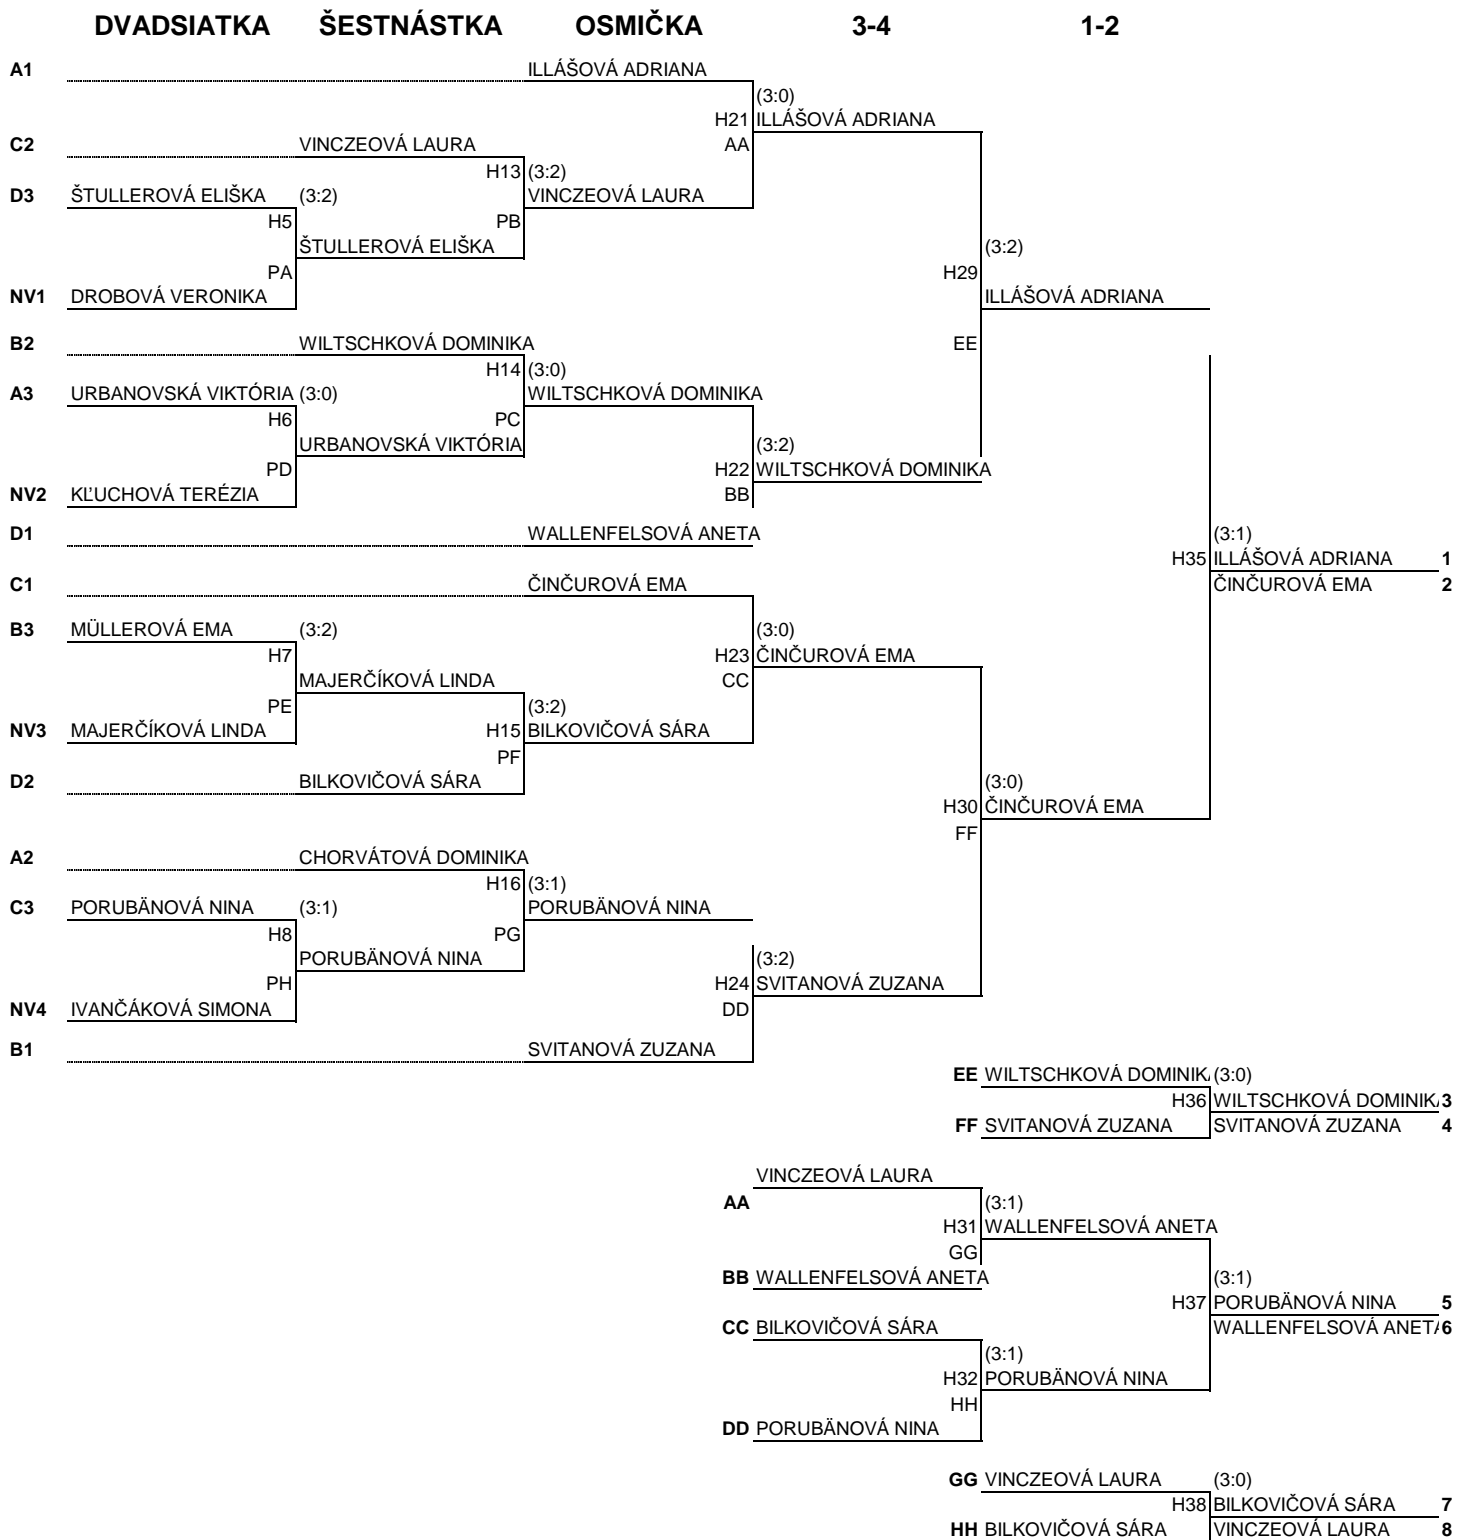

Vyžrebovaný variant

I

N1	DRBIAKOVÁ KARIN	(3:0)	H1	DROBOVÁ VERONIKA	NV1
N2	DROBOVÁ VERONIKA			DRBIAKOVÁ KARIN	NP1
N3	DAROVCOVÁ NINA	(3:2)	H2	KLUCHOVÁ TERÉZIA	NV2
N4	KLUCHOVÁ TERÉZIA			DAROVCOVÁ NINA	NP2
N5	ŠELINGOVÁ LUCIA	(3:2)	H3	MAJERČÍKOVÁ LINDA	NV3
N6	MAJERČÍKOVÁ LINDA			ŠELINGOVÁ LUCIA	NP3
N7	SOLÍKOVÁ BARBORA	(3:2)	H4	IVANČÁKOVÁ SIMONA	NV4
N8	IVANČÁKOVÁ SIMONA			SOLÍKOVÁ BARBORA	NP4