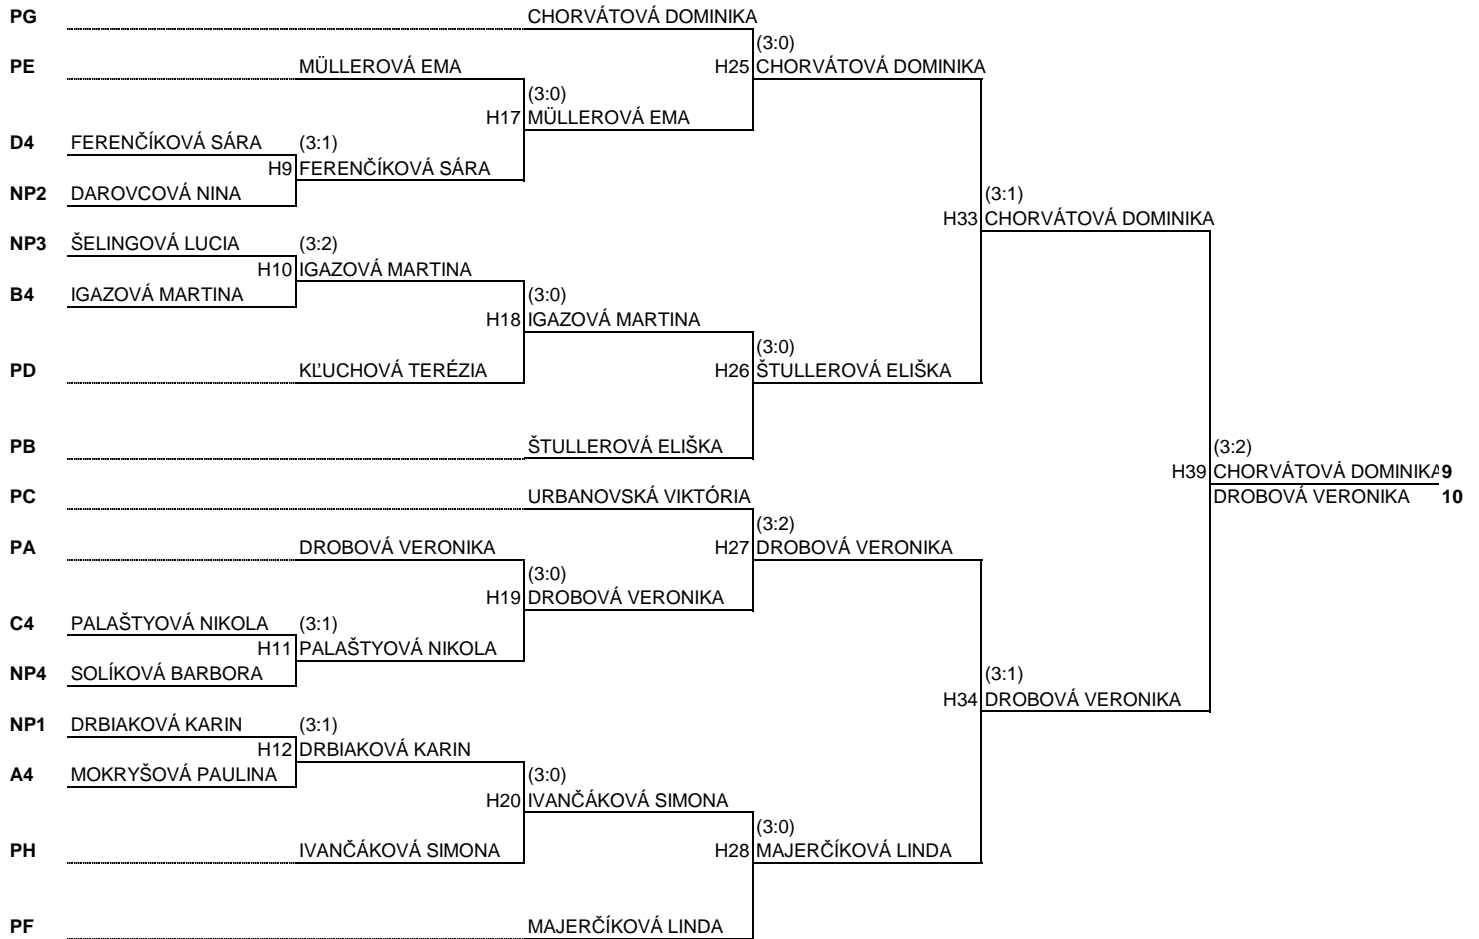

21-24

17-20

13-16

11- 12

9-10

0	E1	1	DRBIAKOVÁ K MSTK TVRDOŠ (:	
				K1 DRBIAKOVÁ KARIN
3	X	2	X X	
3	F2	3	DROBOVÁ VEISTK DEVÍNSKA (3:0)	
				K2 DROBOVÁ VERONIKA
2	H2	4	DZIEWICZOVÁ ŠKST RUŽOMB	
2	j1	5	DAROVCOVÁ IŠKST KARLOV (3:2)	
				K3 DAROVCOVÁ NINA
3	k2	6	PUŠKÁROVÁ LSTK DEVÍNSKA	
3	i2	7	KLUCHOVÁ TELOKOMOTÍVA (3:2)	
				K4 KLUCHOVÁ TERÉZIA
1	g1	8	NÉMETHOVÁ ISTK DEVÍNSKA	
1	h1	9	ŠELINGOVÁ LIMKST NOVÁ DI (3:0)	
				K5 ŠELINGOVÁ LUCIA
3	g2	10	ŠTETKOVÁ ENSTK LUČENEC	
3	j2	11	NÉMETHOVÁ ISTO VALALIKY (3:0)	
				K6 MAJERČÍKOVÁ LINDA
2	k1	12	MAJERČÍKOVÁ MŠK ŽIAR/HRO	
2	il	13	SOLÍKOVÁ BAIMKST NOVÁ DI (3:0)	
				K7 SOLÍKOVÁ BARBORA
3	e2	14	ĎUTMENTOVÁ KST PLUS40 TF	
3	X	15	X X (:	
				K8 IVANČÁKOVÁ SIMONA
0	F1	16	IVANČÁKOVÁ STO VALALIKY