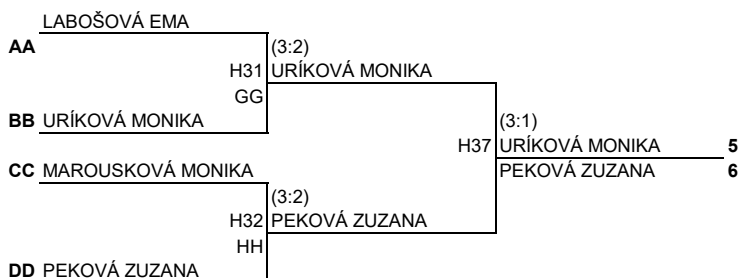

41-42	IVANČÁKOVÁ SIMONA	2005	STO VALALIKY	60,00
	MATUŠKOVÁ TERÉZIA	2001	KERAMING - KUBRAN TR	60,00

Vyžrebovaný variant

IV

N1	DZUROVÁ LENKA	(3:1)		
	H1		SLOBODNÍKOVÁ HANA	NV1
N2	SLOBODNÍKOVÁ HANA			NP1
N3	ŽILKOVÁ TATIANA	(3:0)		
	H2		ŠVAJDLENKOVÁ LAURA	NV2
N4	ŠVAJDLENKOVÁ LAURA			NP2
N5	GUNIŠOVÁ IVANA	(3:1)		
	H3		HUDÁKOVÁ IVANA	NV3
N6	HUDÁKOVÁ IVANA			NP3
N7	VOJTASOVÁ PATRÍCIA	(3:2)		
	H4		VOJTASOVÁ PATRÍCIA	NV4
N8	BRENESSELOVÁ ALŽBETA			NP4

DVADSIATKA ŠESTNÁSTKA OSMIČKA 3-4 1-2

EE	ŠINKAROVÁ DÁŠA	(3:2)	
	H36		GRIGELOVÁ NATÁLIA
FF	GRIGELOVÁ NATÁLIA		ŠINKAROVÁ DÁŠA

GG	LABOŠOVÁ EMA	(3:2)	
	H38		LABOŠOVÁ EMA
HH	MAROUSKOVÁ MONIKA		MAROUSKOVÁ MONIKA