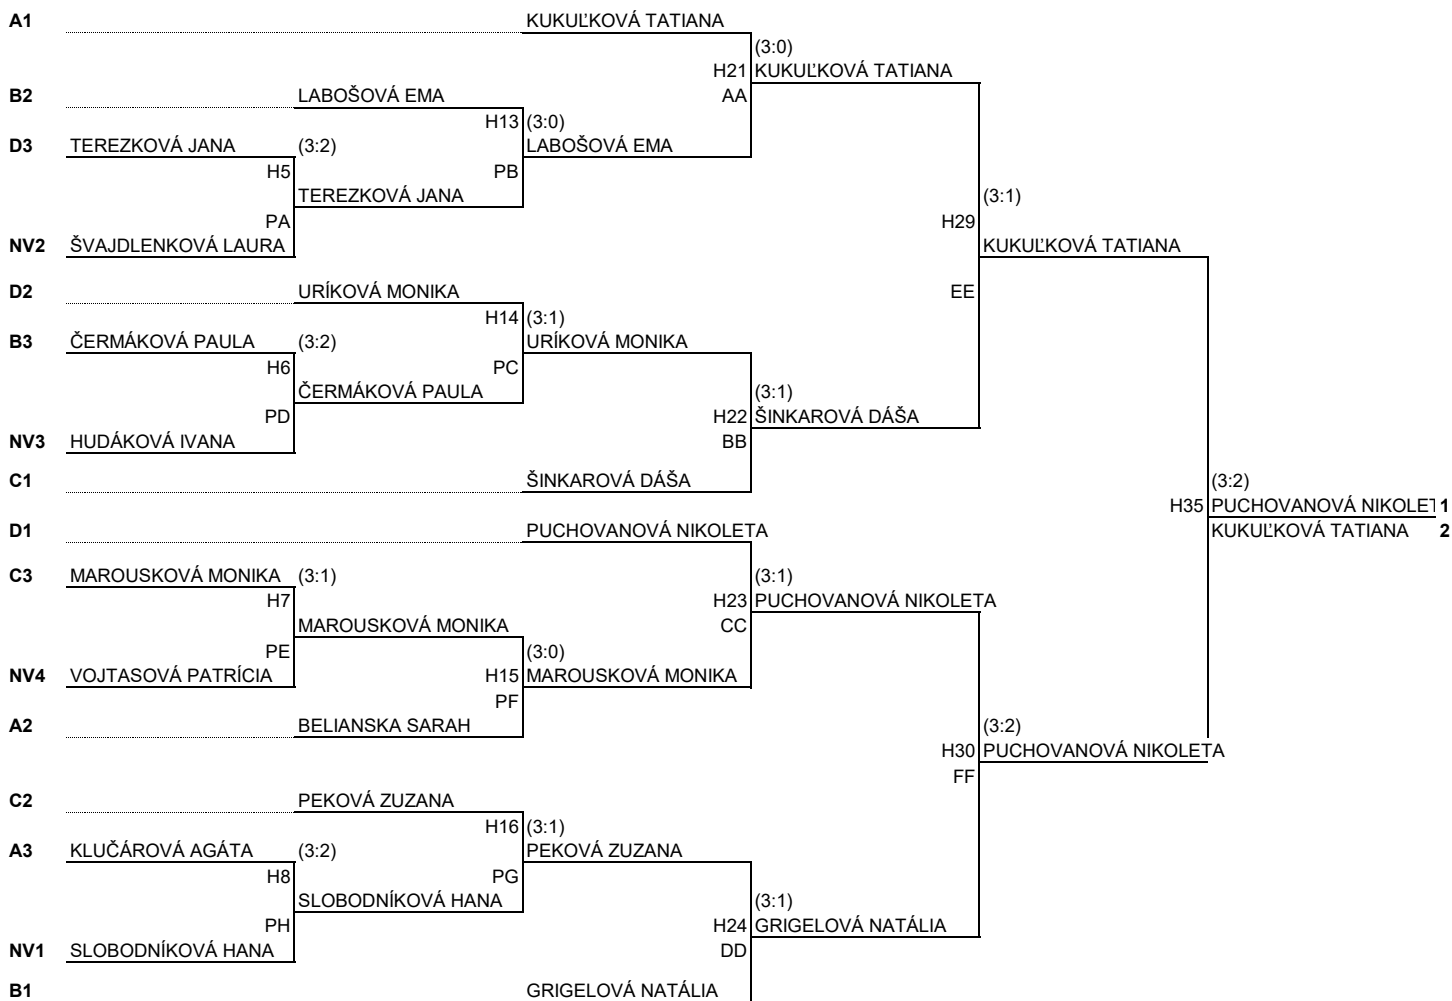

Vyžrebovaný variant

IV

N1	DZUROVÁ LENKA	(3:1)		
	H1		SLOBODNÍKOVÁ HANA	NV1
N2	SLOBODNÍKOVÁ HANA			NP1
N3	ŽILKOVÁ TATIANA	(3:0)		
	H2		ŠVAJDLENKOVÁ LAURA	NV2
N4	ŠVAJDLENKOVÁ LAURA			NP2
N5	GUNIŠOVÁ IVANA	(3:1)		
	H3		HUDÁKOVÁ IVANA	NV3
N6	HUDÁKOVÁ IVANA			NP3
N7	VOJTASOVÁ PATRÍCIA	(3:2)		
	H4		VOJTASOVÁ PATRÍCIA	NV4
N8	BRENESSELOVÁ ALŽBETA			NP4

DVADSIATKA   ŠESTNÁSTKA   OSMIČKA   3-4   1-2

EE	ŠINKAROVÁ DÁŠA	(3:2)	
	H36		GRIGELOVÁ NATÁLIA
FF	GRIGELOVÁ NATÁLIA		ŠINKAROVÁ DÁŠA