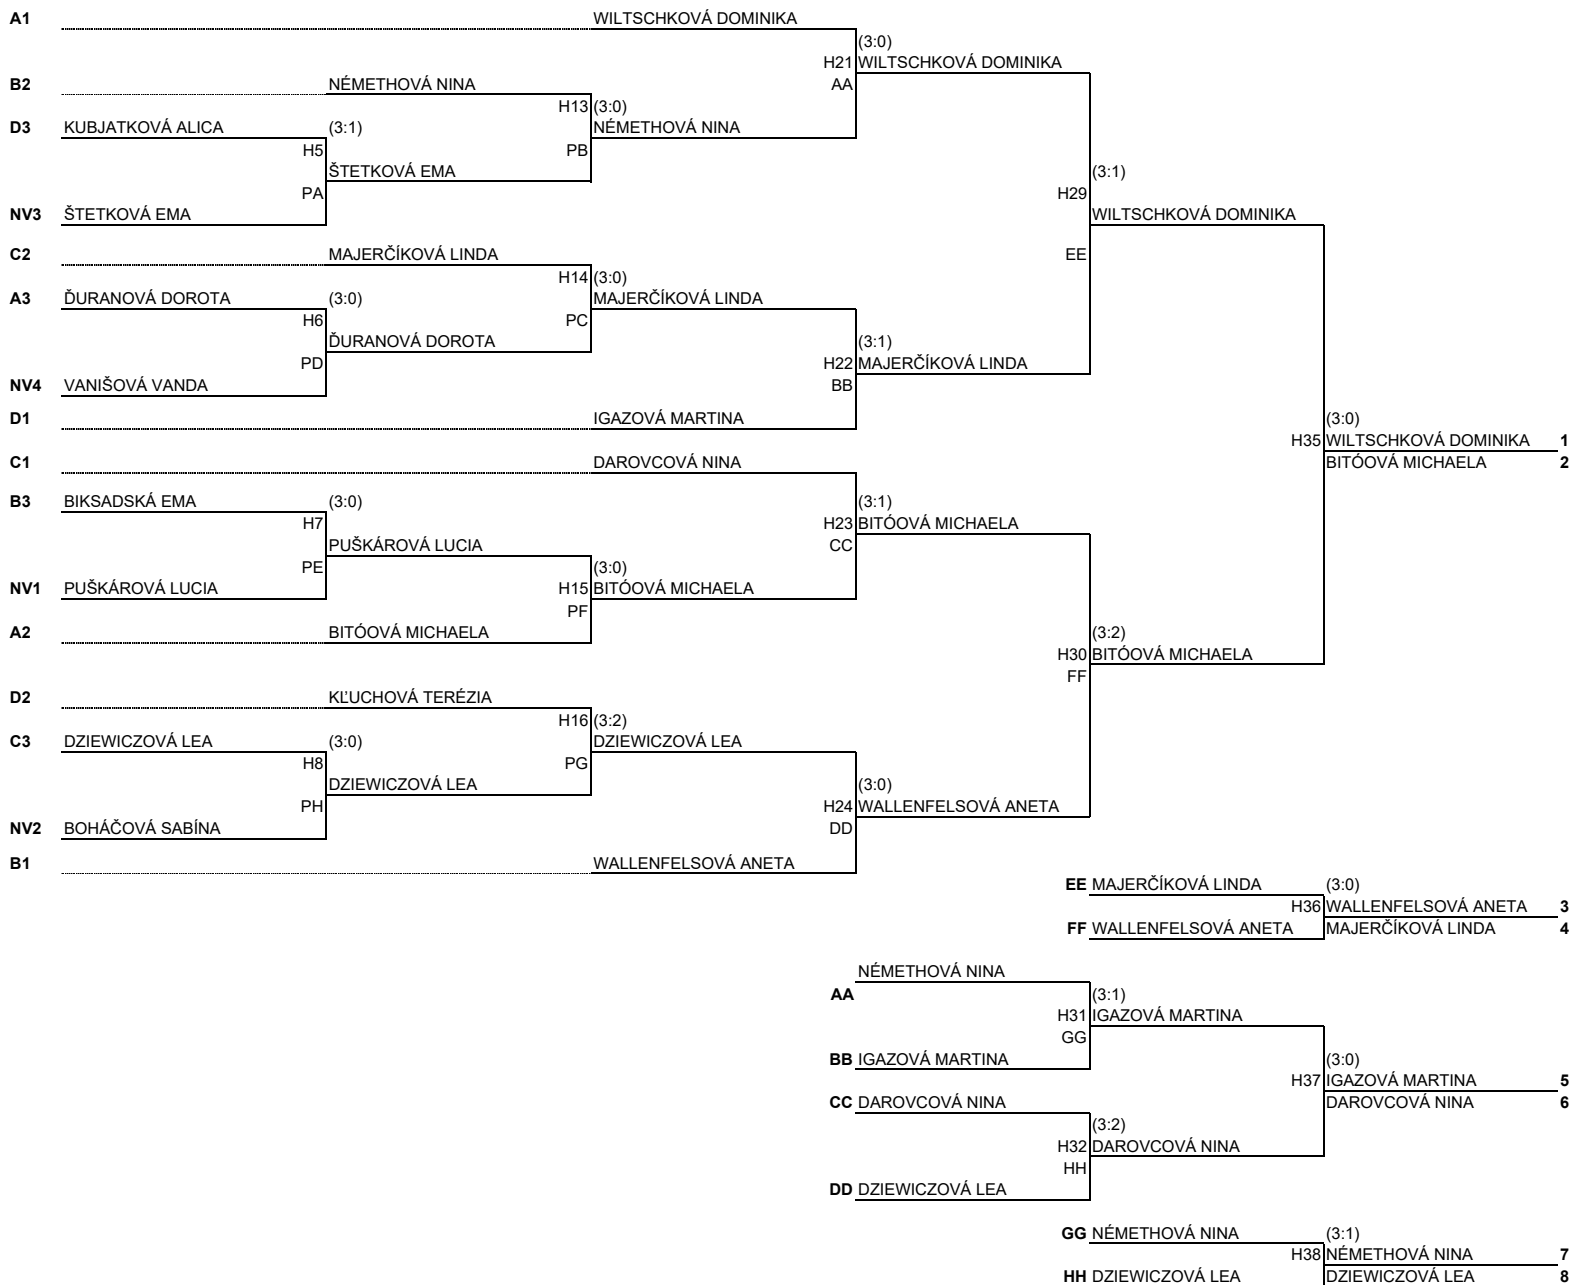

Herný systém

A

vyplniť mená: a

Vyžrebovaný variant

III

N1	<u>FIALOVÁ SOFIA</u>	(3:0)	H1	<u>PUŠKÁROVÁ LUCIA</u>	NV1
N2	<u>PUŠKÁROVÁ LUCIA</u>			FIALOVÁ SOFIA	NP1
N3	<u>BOHÁČOVÁ SABÍNA</u>	(3:2)	H2	<u>BOHÁČOVÁ SABÍNA</u>	NV2
N4	<u>BUGOVÁ JESSICA</u>			BUGOVÁ JESSICA	NP2
N5	<u>BEHÚNOVÁ ELA</u>	(3:0)	H3	<u>ŠTETKOVÁ EMA</u>	NV3
N6	<u>ŠTETKOVÁ EMA</u>			BEHÚNOVÁ ELA	NP3
N7	<u>JANKECHOVÁ BARBORA</u>	(3:1)	H4	<u>VANIŠOVÁ VANDA</u>	NV4
N8	<u>VANIŠOVÁ VANDA</u>			JANKECHOVÁ BARBORA	NP4

DVADSIATKA

ŠESTNÁSTKA

OSMIČKA

3-4

1-2

21-24

17-20

13-16