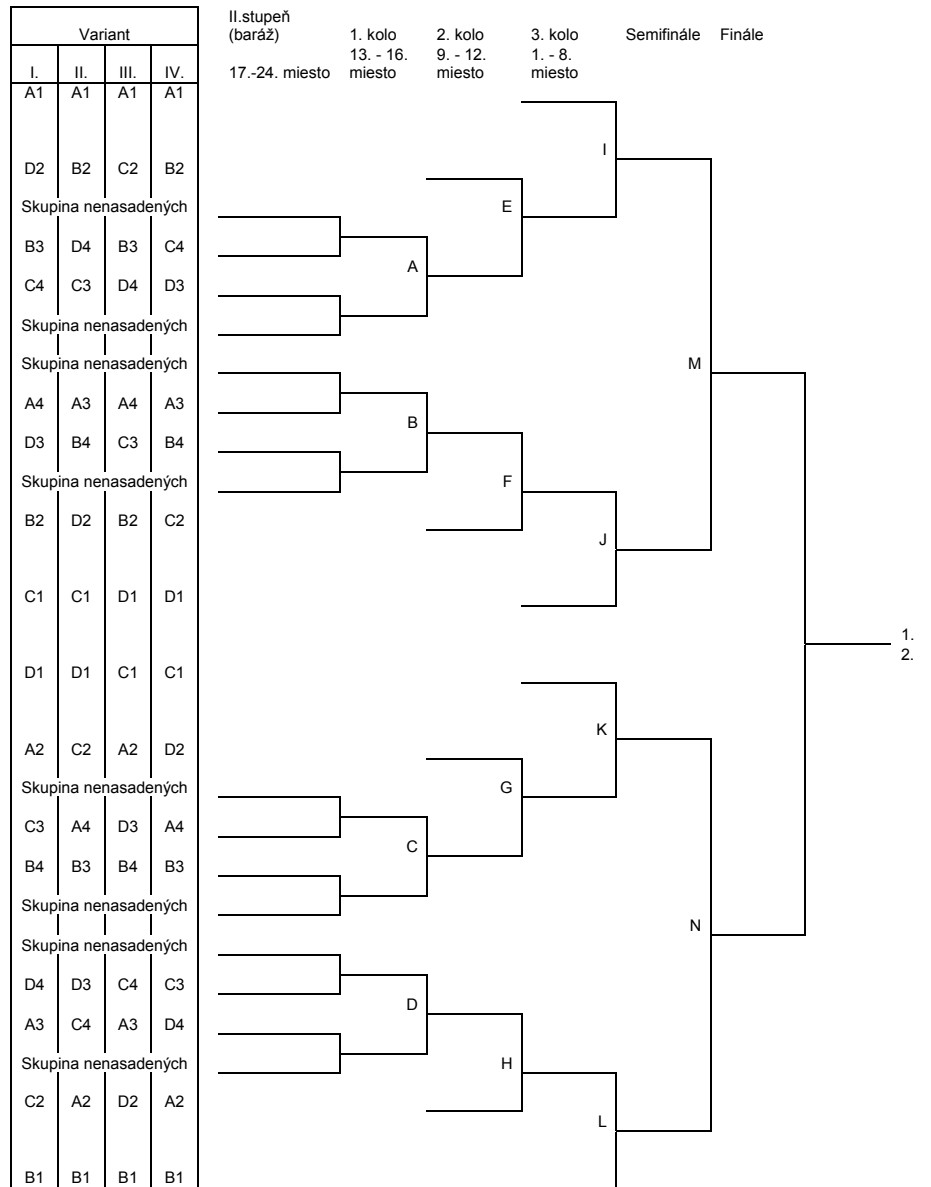

(príloha č.1)

III. stupeň: Progresívny K. O. systém – pavúk pre 16 hráčov, podľa zobrazeného pavúka

Vyžrebuje sa jeden z uvedených variantov!