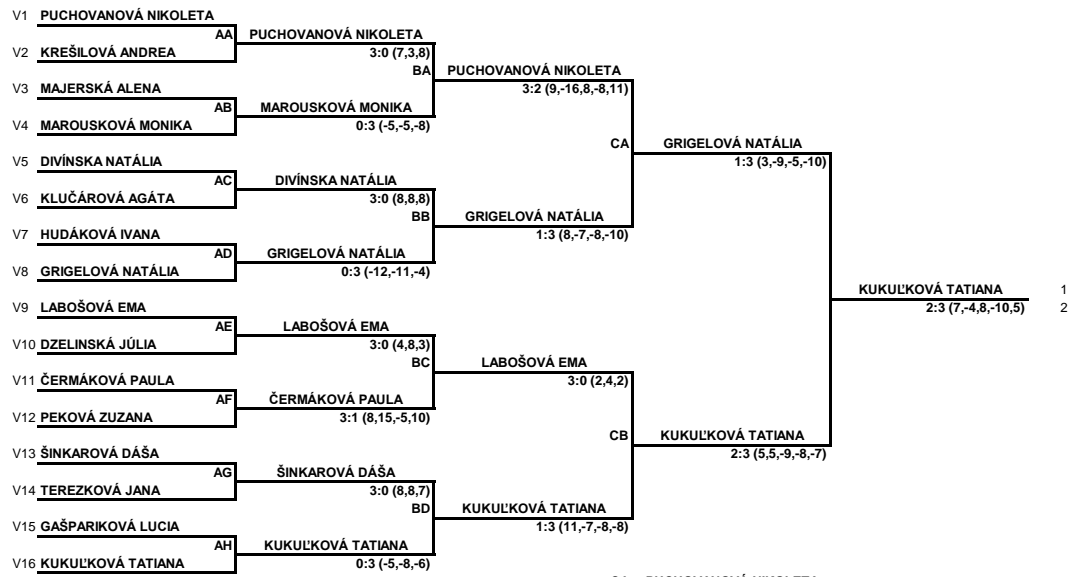

koš		Druhý stupeň K.O.	Kategória:	Dorastenky
0	A1	1	PUCHOVANOVA NIKOLETA SKST RUZOMBEROK	(3:0)
3	C2	2	KRESILOVA ANDREA SK ORION BELA NAD CIROCHOU	(3:2)
3	B2	3	MAJERSKA ALENA STO VALALIKY	(3:0)
2	G1	4	MAROUSKOVA MONIKA KERAMING - KUBRAN TRENCIN	(3:1)
2	H1	5	DIVINSKA NATALIA SKST RUZOMBEROK	(3:0)
3	E2	6	KLUCAROVA AGATA STO VALALIKY	(3:1)
3	F2	7	HUDAKOVA IVANA MSK VSTK VRANOV NAD TOPL'OU	(3:0)
1	D1	8	GRIGELOVA NATALIA SKST BANIK HAVIROV	(3:2)
1	C1	9	LABOSOVA EMA STO VALALIKY	(3:0)
3	H2	10	DZELINSKA JULIA STK LOKOMOTIVA KOSICE	(3:0)
3	D2	11	CERMAKOVA PAULA SKST RUZOMBEROK	(3:1)
2	F1	12	PEKOVA ZUZANA KST VIKTORIA TRNAVA	(3:2)
2	E1	13	SINKAROVA DASA SKST MICHALOVCE	(3:0)
3	A2	14	TEREZKOVA JANA SKST MICHALOVCE	(3:1)
3	G2	15	GASPARIKOVA LUCIA TTC MAJCICHOV	(3:0)
0	B1	16	KUKUL'KOVA TATIANA KST VIKTORIA TRNAVA	(3:0)

K1	PUCHOVANOVA NIKOLETA	(3:0)
K65	PUCHOVANOVA NIKOLETA	(3:2)
K2	MAROUSKOVA MONIKA	(3:0)
K97	GRIGELOVA NATALIA	(3:1)
K3	DIVINSKA NATALIA	(3:0)
K66	GRIGELOVA NATALIA	(3:1)
K4	GRIGELOVA NATALIA	(3:0)
K113	KUKUL'KOVA TATIANA	(3:2)
K5	LABOSOVA EMA	(3:0)
K67	LABOSOVA EMA	(3:0)
K6	CERMAKOVA PAULA	(3:1)
K98	KUKUL'KOVA TATIANA	(3:2)
K7	SINKAROVA DASA	(3:0)
K68	KUKUL'KOVA TATIANA	(3:1)
K8	KUKUL'KOVA TATIANA	(3:0)