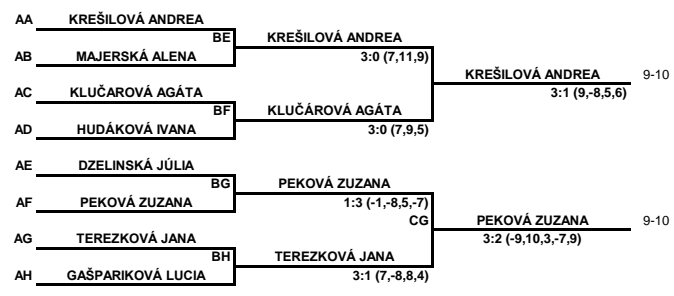

koš		Druhý stupeň K.O.	Kategória:	Dorastenky
0	A1	1	PUCHOVANOVA NIKOLETA SKST RUZOMBEROK	(3:0)
3	C2	2	KRESILOVA ANDREA SK ORION BELA NAD CIROCHOU	(3:2)
3	B2	3	MAJERSKA ALENA STO VALALIKY	(3:0)
2	G1	4	MAROUSKOVA MONIKA KERAMING - KUBRAN TRENCIN	(3:1)
2	H1	5	DIVINSKA NATALIA SKST RUZOMBEROK	(3:0)
3	E2	6	KLUCAROVA AGATA STO VALALIKY	(3:1)
3	F2	7	HUDAKOVA IVANA MSK VSTK VRANOV NAD TOPL'OU	(3:0)
1	D1	8	GRIGELOVA NATALIA SKST BANIK HAVIROV	(3:2)
1	C1	9	LABOSOVA EMA STO VALALIKY	(3:0)
3	H2	10	DZELINSKA JULIA STK LOKOMOTIVA KOSICE	(3:0)
3	D2	11	CERMAKOVA PAULA SKST RUZOMBEROK	(3:1)
2	F1	12	PEKOVA ZUZANA KST VIKTORIA TRNAVA	(3:2)
2	E1	13	SINKAROVA DASA SKST MICHALOVCE	(3:0)
3	A2	14	TEREZKOVA JANA SKST MICHALOVCE	(3:1)
3	G2	15	GASPARIKOVA LUCIA TTC MAJCICHOV	(3:0)
0	B1	16	KUKUL'KOVA TATIANA KST VIKTORIA TRNAVA	(3:0)

K1	PUCHOVANOVA NIKOLETA	(3:0)
K65	PUCHOVANOVA NIKOLETA	(3:2)
K2	MAROUSKOVA MONIKA	(3:0)
K97	GRIGELOVA NATALIA	(3:1)
K3	DIVINSKA NATALIA	(3:0)
K66	GRIGELOVA NATALIA	(3:1)
K4	GRIGELOVA NATALIA	(3:0)
K113	KUKUL'KOVA TATIANA	(3:2)
K5	LABOSOVA EMA	(3:0)
K67	LABOSOVA EMA	(3:0)
K6	CERMAKOVA PAULA	(3:1)
K98	KUKUL'KOVA TATIANA	(3:2)
K7	SINKAROVA DASA	(3:0)
K68	KUKUL'KOVA TATIANA	(3:1)
K8	KUKUL'KOVA TATIANA	(3:0)