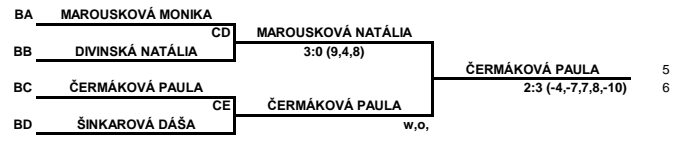

koš		Druhý stupeň K.O.	Kategória:	Dorastenky
0	A1	1	PUCHOVANOVA NIKOLETA SKST RUZOMBEROK	(3:0)
3	C2	2	KRESILOVA ANDREA SK ORION BELA NAD CIROCHOU	(3:2)
3	B2	3	MAJERSKA ALENA STO VALALIKY	(3:0)
2	G1	4	MAROUSKOVA MONIKA KERAMING - KUBRAN TRENCIN	(3:1)
2	H1	5	DIVINSKA NATALIA SKST RUZOMBEROK	(3:0)
3	E2	6	KLUCAROVA AGATA STO VALALIKY	(3:1)
3	F2	7	HUDAKOVA IVANA MSK VSTK VRANOV NAD TOPL'OU	(3:0)
1	D1	8	GRIGELOVA NATALIA SKST BANIK HAVIROV	(3:2)
1	C1	9	LABOSOVA EMA STO VALALIKY	(3:0)
3	H2	10	DZELINSKA JULIA STK LOKOMOTIVA KOSICE	(3:0)
3	D2	11	CERMAKOVA PAULA SKST RUZOMBEROK	(3:1)
2	F1	12	PEKOVA ZUZANA KST VIKTORIA TRNAVA	(3:2)
2	E1	13	SINKAROVA DASA SKST MICHALOVCE	(3:0)
3	A2	14	TEREZKOVA JANA SKST MICHALOVCE	(3:1)
3	G2	15	GASPARIKOVA LUCIA TTC MAJCICHOV	(3:0)
0	B1	16	KUKUL'KOVA TATIANA KST VIKTORIA TRNAVA	(3:0)

K1	PUCHOVANOVA NIKOLETA	(3:0)
K65	PUCHOVANOVA NIKOLETA	(3:2)
K2	MAROUSKOVA MONIKA	(3:0)
K97	GRIGELOVA NATALIA	(3:1)
K3	DIVINSKA NATALIA	(3:0)
K66	GRIGELOVA NATALIA	(3:1)
K4	GRIGELOVA NATALIA	(3:0)
K113	KUKUL'KOVA TATIANA	(3:2)
K5	LABOSOVA EMA	(3:0)
K67	LABOSOVA EMA	(3:0)
K6	CERMAKOVA PAULA	(3:1)
K98	KUKUL'KOVA TATIANA	(3:2)
K7	SINKAROVA DASA	(3:0)
K68	KUKUL'KOVA TATIANA	(3:1)
K8	KUKUL'KOVA TATIANA	(3:0)