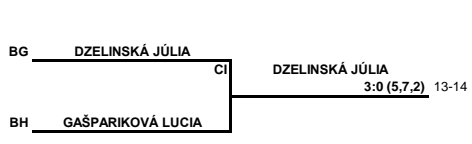

koš		Druhý stupeň K.O.	Kategória:	Dorastenky
0	A1	1	PUCHOVANOVA NIKOLETA SKST RUZOMBEROK	(3:0)
3	C2	2	KRESILOVA ANDREA SK ORION BELA NAD CIROCHOU	(3:2)
3	B2	3	MAJERSKA ALENA STO VALALIKY	(3:0)
2	G1	4	MAROUSKOVA MONIKA KERAMING - KUBRAN TRENCIN	(3:1)
2	H1	5	DIVINSKA NATALIA SKST RUZOMBEROK	(3:0)
3	E2	6	KLUCAROVA AGATA STO VALALIKY	(3:1)
3	F2	7	HUDAKOVA IVANA MSK VSTK VRANOV NAD TOPL'OU	(3:0)
1	D1	8	GRIGELOVA NATALIA SKST BANIK HAVIROV	(3:2)
1	C1	9	LABOSOVA EMA STO VALALIKY	(3:0)
3	H2	10	DZELINSKA JULIA STK LOKOMOTIVA KOSICE	(3:0)
3	D2	11	CERMAKOVA PAULA SKST RUZOMBEROK	(3:1)
2	F1	12	PEKOVA ZUZANA KST VIKTORIA TRNAVA	(3:2)
2	E1	13	SINKAROVA DASA SKST MICHALOVCE	(3:0)
3	A2	14	TEREZKOVA JANA SKST MICHALOVCE	(3:1)
3	G2	15	GASPARIKOVA LUCIA TTC MAJCICHOV	(3:0)
0	B1	16	KUKUL'KOVA TATIANA KST VIKTORIA TRNAVA	(3:0)

K1	PUCHOVANOVA NIKOLETA	(3:0)
K65	PUCHOVANOVA NIKOLETA	(3:2)
K2	MAROUSKOVA MONIKA	(3:0)
K97	GRIGELOVA NATALIA	(3:1)
K3	DIVINSKA NATALIA	(3:0)
K66	GRIGELOVA NATALIA	(3:1)
K4	GRIGELOVA NATALIA	(3:0)
K113	KUKUL'KOVA TATIANA	(3:2)
K5	LABOSOVA EMA	(3:0)
K67	LABOSOVA EMA	(3:0)
K6	CERMAKOVA PAULA	(3:1)
K98	KUKUL'KOVA TATIANA	(3:2)
K7	SINKAROVA DASA	(3:0)
K68	KUKUL'KOVA TATIANA	(3:1)
K8	KUKUL'KOVA TATIANA	(3:0)