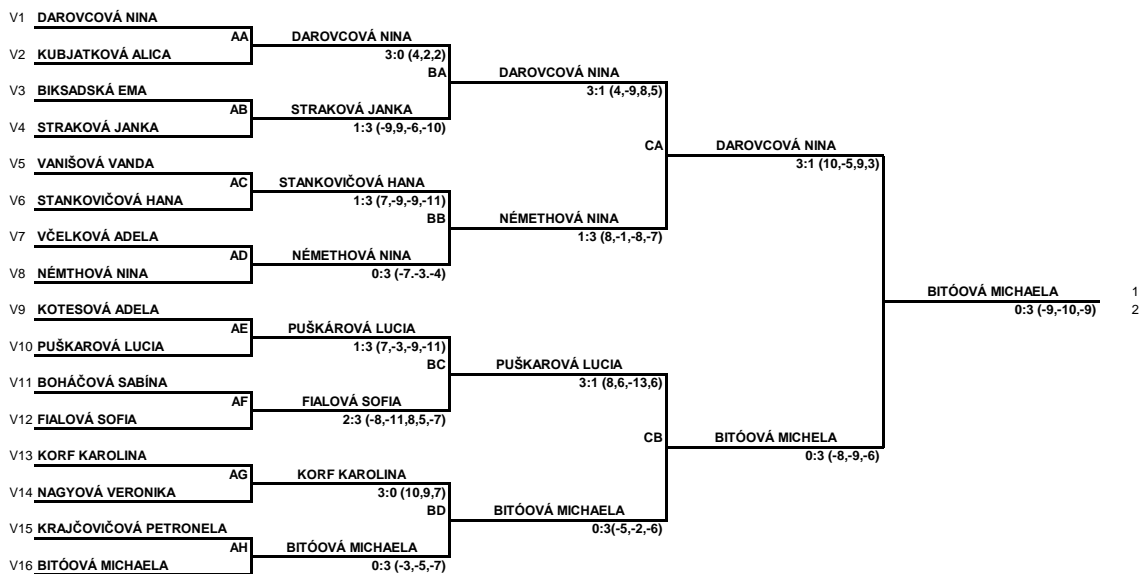

1 Skupina		A	klub	N	R	1	2	3	4	S	PS	B	P	kolo
najmladšie žiačky	1	DAROVCOVÁ NINA	ŠKST KARLOVA VES	1	1		3 : 0	3 : 0	3 : 0	9	0	6	1	I. 1-3, 2-4
	2	BOHÁČOVÁ SABÍNA	MŠK VSTK VRANOV NAD TOPĽOU	11	12	0 : 3		3 : 0	3 : 0	6	3	5	2	II. 1-2, 3-4
	3	DOMINOVÁ EMA	TTC MAJCICHOV	17	19	0 : 3	0 : 3		3 : 2	3	8	4	3	III. 1-4, 2-3
	4	DZURJAKOVÁ JANA	ZŠ VYŠNÝ ŽIPOV	32	999	0 : 3	0 : 3	2 : 3		2	9	3	4	

2 Skupina		B	klub	N	R	1	2	3	4	S	PS	B	P	kolo
najmladšie žiačky	1	BITÓOVÁ MICHAELA	ŠKST MICHALOVCE	2	2		3 : 1	3 : 0	3 : 0	9	1	6	1	I. 1-3, 2-4
	2	KUBJATKOVÁ ALICA	MSK ČADCA	10	11	1 : 3		3 : 0	3 : 0	7	3	5	2	II. 1-2, 3-4
	3	DADEJOVÁ NELA	ŠKST HUMENNÉ	18	20	0 : 3	0 : 3		3 : 0	3	6	4	3	III. 1-4, 2-3
	4	PALĽKOVÁ ANNA	MŠK VSTK VRANOV NAD TOPĽOU	27	48	0 : 3	0 : 3	0 : 3		0	9	3	4	

3 Skupina		C	klub	N	R	1	2	3	4	S	PS	B	P	kolo
najmladšie žiačky	1	NÉMETHOVÁ NINA	STO VALALIKY	3	3		3 : 0	3 : 0	3 : 0	9	0	6	1	I. 1-3, 2-4
	2	KRAJČOVIČOVÁ PETRONELA	TTC MAJCICHOV	9	9	0 : 3		3 : 1	3 : 0	6	4	5	2	II. 1-2, 3-4
	3	REĽOVSKÁ MÁRIA	TTC ZÁHORSKÁ BYSTRICA	24	45	0 : 3	1 : 3		3 : 0	4	6	4	3	III. 1-4, 2-3
	4	ACHBERGEROVÁ LUJZA	STO SVÄTÝ JUR	26	47	0 : 3	0 : 3	0 : 3		0	9	3	4	

4 Skupina		D	klub	N	R	1	2	3	4	S	PS	B	P	kolo
najmladšie žiačky	1	BIKSADSKÁ EMA	MSK MALACKY	4	4		0 : 3	3 : 0	3 : 0	6	3	5	2	I. 1-3, 2-4
	2	KOTESOVÁ ADELA	ŠK JÁŇAN MOR. SV JÁN	16	18	3 : 0		3 : 1	3 : 0	9	1	6	1	II. 1-2, 3-4
	3	KOLESÁROVÁ DARINA	KAC JEDNOTA KOŠICE	19	22	0 : 3	1 : 3		3 : 1	4	7	4	3	III. 1-4, 2-3
	4	HAŠULOVÁ EMMA	ŠK ORION BELÁ NAD CIROCHOU	29	52	0 : 3	0 : 3	1 : 3		1	9	3	4