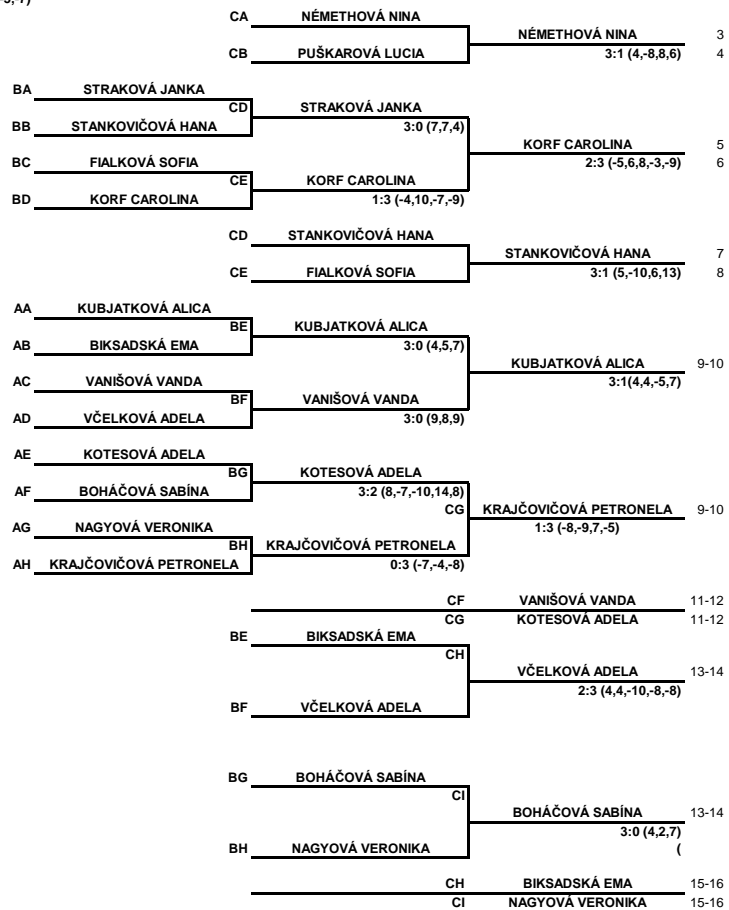

1 Skupina		A	klub	N	R	1	2	3	4	S	PS	B	P	kolo
najmladšie žiačky	1	DAROVCOVÁ NINA	ŠKST KARLOVA VES	1	1		3 : 0	3 : 0	3 : 0	9	0	6	1	I. 1-3, 2-4
	2	BOHÁČOVÁ SABÍNA	MŠK VSTK VRANOV NAD TOPĽOU	11	12	0 : 3		3 : 0	3 : 0	6	3	5	2	II. 1-2, 3-4
	3	DOMINOVÁ EMA	TTC MAJCICHOV	17	19	0 : 3	0 : 3		3 : 2	3	8	4	3	III. 1-4, 2-3
	4	DZURJAKOVÁ JANA	ZŠ VYŠNÝ ŽIPOV	32	999	0 : 3	0 : 3	2 : 3		2	9	3	4	

2 Skupina		B	klub	N	R	1	2	3	4	S	PS	B	P	kolo
najmladšie žiačky	1	BITÓOVÁ MICHAELA	ŠKST MICHALOVCE	2	2		3 : 1	3 : 0	3 : 0	9	1	6	1	I. 1-3, 2-4
	2	KUBJATKOVÁ ALICA	MSK ČADCA	10	11	1 : 3		3 : 0	3 : 0	7	3	5	2	II. 1-2, 3-4
	3	DADEJOVÁ NELA	ŠKST HUMENNÉ	18	20	0 : 3	0 : 3		3 : 0	3	6	4	3	III. 1-4, 2-3
	4	PALĽKOVÁ ANNA	MŠK VSTK VRANOV NAD TOPĽOU	27	48	0 : 3	0 : 3	0 : 3		0	9	3	4	

3 Skupina		C	klub	N	R	1	2	3	4	S	PS	B	P	kolo
najmladšie žiačky	1	NÉMETHOVÁ NINA	STO VALALIKY	3	3		3 : 0	3 : 0	3 : 0	9	0	6	1	I. 1-3, 2-4
	2	KRAJČOVIČOVÁ PETRONELA	TTC MAJCICHOV	9	9	0 : 3		3 : 1	3 : 0	6	4	5	2	II. 1-2, 3-4
	3	REĽOVSKÁ MÁRIA	TTC ZÁHORSKÁ BYSTRICA	24	45	0 : 3	1 : 3		3 : 0	4	6	4	3	III. 1-4, 2-3
	4	ACHBERGEROVÁ LUJZA	STO SVÄTÝ JUR	26	47	0 : 3	0 : 3	0 : 3		0	9	3	4	

4 Skupina		D	klub	N	R	1	2	3	4	S	PS	B	P	kolo
najmladšie žiačky	1	BIKSADSKÁ EMA	MSK MALACKY	4	4		0 : 3	3 : 0	3 : 0	6	3	5	2	I. 1-3, 2-4
	2	KOTESOVÁ ADELA	ŠK JÁŇAN MOR. SV JÁN	16	18	3 : 0		3 : 1	3 : 0	9	1	6	1	II. 1-2, 3-4
	3	KOLESÁROVÁ DARINA	KAC JEDNOTA KOŠICE	19	22	0 : 3	1 : 3		3 : 1	4	7	4	3	III. 1-4, 2-3
	4	HAŠULOVÁ EMMA	ŠK ORION BELÁ NAD CIROCHOU	29	52	0 : 3	0 : 3	1 : 3		1	9	3	4