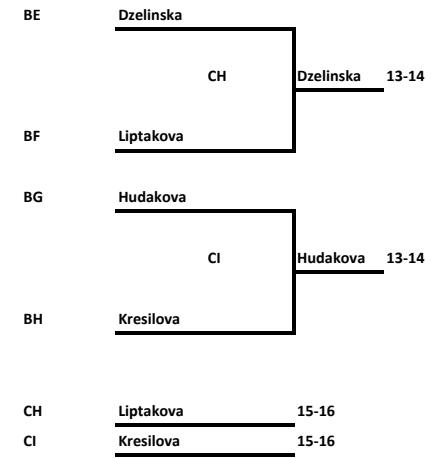

32 Typ pavuka 32 vypinit mena a
Pocet hracov 20
Druhý stupeň K.O. Kategória: dorastenky

A1	1	KUKULKOVA TATIANA KST VIKTORIA TRNAVA (:) K1	KUKULKOVA TATIANA	
X	2	X X	(3:1) K65 KUKULKOVA TATIANA	
J2	3	KLUCAROVA AGATA STO VALALIKY (3:1) K2	KLUCAROVA AGATA	
F2	4	SINKAROVA DASA SKST MICHALOVCE K3	(3:2) K97 KUKULKOVA TATIANA	
II	5	DZELINSKA JULIA STK LOKOMOTIVA KOS (:) K3	DZELINSKA JULIA	
X	6	X X	(3:0) K66 PEKOVA ZUZANA	
X	7	X X (0:0) K4	PEKOVA ZUZANA	
E1	8	PEKOVA ZUZANA KST VIKTORIA TRNAVA		(3:1) K113 LABOSOVA EMA
G1	9	MAROUSKOVA MONIKAKERAMING - KUBRAN T (:) K5	MAROUSKOVA MONIKA	
X	10	X X	(3:1) K67 MAROUSKOVA MONIKA	
X	11	X X (:) K6	GUNISOVA IVANA	
C2	12	GUNISOVA IVANA SKST TOPOLCANY	(3:2) K98 LABOSOVA EMA	
B2	13	ZILKOVA TATIANA SPORTKLUB MSS PRESK (3:1) K7	LIPTAKOVA NIKOLETA	
H2	14	LIPTAKOVA NIKOLETA STO SPOJE IVANKA	(3:1) K68 LABOSOVA EMA	
X	15	X X (:) K8	LABOSOVA EMA	
D1	16	LABOSOVA EMA STO VALALIKY		(3:0) K121 LABOSOVA EMA
C1	17	GRIGELOVA NATALIA SKST BANIK HAVIROV (:) K9	GRIGELOVA NATALIA	
X	18	X X	(3:1) K69 GRIGELOVA NATALIA	
E2	19	TEREZKOVA JANA SKST MICHALOVCE (3:0) K10	TEREZKOVA JANA	
D2	20	KOVACOVA ALZBETA SKST RUZOMBEROK	(3:1) K99 GRIGELOVA NATALIA	
A2	21	HUDAKOVA IVANA MSK VSTK VRANOV N/ (:) K11	HUDAKOVA IVANA	
X	22	X X	(3:2) K70 LACENOVA RENATA	
X	23	X X (:) K12	LACENOVA RENATA	
F1	24	LACENOVA RENATA SKST TOPOLCANY	(3:2) K114 PUCHOVANOVA NIKOLETA	
H1	25	CERMAKOVA PAULA SKST RUZOMBEROK (:) K13	CERMAKOVA PAULA	
X	26	X X	(3:0) K71 KARKUSOVA DANIJELA	
X	27	X X (:) K14	KARKUSOVA DANIJELA	
J1	28	KARKUSOVA DANIJELASK SOG NITRA	(3:0) K100 PUCHOVANOVA NIKOLETA	
G2	29	GAJDOSOVA LUCIA SK ORION BELA NAD C (3:2) K15	KRESILOVA ANDREA	
I2	30	KRESILOVA ANDREA SK ORION BELA NAD C	(3:0) K72 PUCHOVANOVA NIKOLETA	
X	31	X X (:) K16	PUCHOVANOVA NIKOLETA	
B1	32	PUCHOVANOVA NIKOLISKST RUZOMBEROK