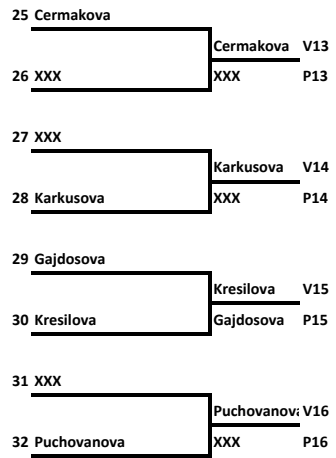

32 Typ pavuka 32 vypinit mena a
Pocet hracov 20
Druhý stupeň K.O. Kategória: dorastenky

A1	1	KUKULKOVA TATIANA KST VIKTORIA TRNAVA (:) K1	KUKULKOVA TATIANA	
X	2	X X	(3:1) K65 KUKULKOVA TATIANA	
J2	3	KLUCAROVA AGATA STO VALALIKY (3:1) K2	KLUCAROVA AGATA	
F2	4	SINKAROVA DASA SKST MICHALOVCE K3	(3:2) K97 KUKULKOVA TATIANA	
II	5	DZELINSKA JULIA STK LOKOMOTIVA KOS (:) K3	DZELINSKA JULIA	
X	6	X X	(3:0) K66 PEKOVA ZUZANA	
X	7	X X (0:0) K4	PEKOVA ZUZANA	
E1	8	PEKOVA ZUZANA KST VIKTORIA TRNAVA		(3:1) K113 LABOSOVA EMA
G1	9	MAROUSKOVA MONIKAKERAMING - KUBRAN T (:) K5	MAROUSKOVA MONIKA	
X	10	X X	(3:1) K67 MAROUSKOVA MONIKA	
X	11	X X (:) K6	GUNISOVA IVANA	
C2	12	GUNISOVA IVANA SKST TOPOLCANY	(3:2) K98 LABOSOVA EMA	
B2	13	ZILKOVA TATIANA SPORTKLUB MSS PRESK (3:1) K7	LIPTAKOVA NIKOLETA	
H2	14	LIPTAKOVA NIKOLETA STO SPOJE IVANKA	(3:1) K68 LABOSOVA EMA	
X	15	X X (:) K8	LABOSOVA EMA	
D1	16	LABOSOVA EMA STO VALALIKY		(3:0) K121 LABOSOVA EMA
C1	17	GRIGELOVA NATALIA SKST BANIK HAVIROV (:) K9	GRIGELOVA NATALIA	
X	18	X X	(3:1) K69 GRIGELOVA NATALIA	
E2	19	TEREZKOVA JANA SKST MICHALOVCE (3:0) K10	TEREZKOVA JANA	
D2	20	KOVACOVA ALZBETA SKST RUZOMBEROK	(3:1) K99 GRIGELOVA NATALIA	
A2	21	HUDAKOVA IVANA MSK VSTK VRANOV N/ (:) K11	HUDAKOVA IVANA	
X	22	X X	(3:2) K70 LACENOVA RENATA	
X	23	X X (:) K12	LACENOVA RENATA	
F1	24	LACENOVA RENATA SKST TOPOLCANY	(3:2) K114 PUCHOVANOVA NIKOLETA	
H1	25	CERMAKOVA PAULA SKST RUZOMBEROK (:) K13	CERMAKOVA PAULA	
X	26	X X	(3:0) K71 KARKUSOVA DANIJELA	
X	27	X X (:) K14	KARKUSOVA DANIJELA	
J1	28	KARKUSOVA DANIJELASK SOG NITRA	(3:0) K100 PUCHOVANOVA NIKOLETA	
G2	29	GAJDOSOVA LUCIA SK ORION BELA NAD C (3:2) K15	KRESILOVA ANDREA	
I2	30	KRESILOVA ANDREA SK ORION BELA NAD C	(3:0) K72 PUCHOVANOVA NIKOLETA	
X	31	X X (:) K16	PUCHOVANOVA NIKOLETA	
B1	32	PUCHOVANOVA NIKOLISKST RUZOMBEROK