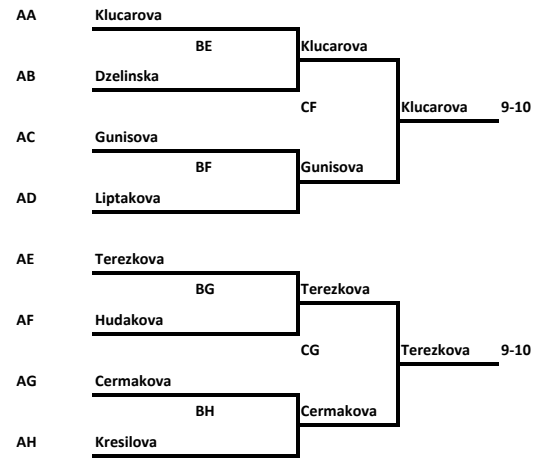

32 Typ pavuka 32 vypinit mena a
Pocet hracov 20
Druhý stupeň K.O. Kategória: dorastenky

A1	1	KUKULKOVA TATIANA KST VIKTORIA TRNAVA (:) K1	KUKULKOVA TATIANA	
X	2	X X	(3:1) K65 KUKULKOVA TATIANA	
J2	3	KLUCAROVA AGATA STO VALALIKY (3:1) K2	KLUCAROVA AGATA	
F2	4	SINKAROVA DASA SKST MICHALOVCE K3	(3:2) K97 KUKULKOVA TATIANA	
II	5	DZELINSKA JULIA STK LOKOMOTIVA KOS (:) K3	DZELINSKA JULIA	
X	6	X X	(3:0) K66 PEKOVA ZUZANA	
X	7	X X (0:0) K4	PEKOVA ZUZANA	
E1	8	PEKOVA ZUZANA KST VIKTORIA TRNAVA		(3:1) K113 LABOSOVA EMA
G1	9	MAROUSKOVA MONIKAKERAMING - KUBRAN T (:) K5	MAROUSKOVA MONIKA	
X	10	X X	(3:1) K67 MAROUSKOVA MONIKA	
X	11	X X (:) K6	GUNISOVA IVANA	
C2	12	GUNISOVA IVANA SKST TOPOLCANY	(3:2) K98 LABOSOVA EMA	
B2	13	ZILKOVA TATIANA SPORTKLUB MSS PRESK (3:1) K7	LIPTAKOVA NIKOLETA	
H2	14	LIPTAKOVA NIKOLETA STO SPOJE IVANKA	(3:1) K68 LABOSOVA EMA	
X	15	X X (:) K8	LABOSOVA EMA	
D1	16	LABOSOVA EMA STO VALALIKY		(3:0) K121 LABOSOVA EMA
C1	17	GRIGELOVA NATALIA SKST BANIK HAVIROV (:) K9	GRIGELOVA NATALIA	
X	18	X X	(3:1) K69 GRIGELOVA NATALIA	
E2	19	TEREZKOVA JANA SKST MICHALOVCE (3:0) K10	TEREZKOVA JANA	
D2	20	KOVACOVA ALZBETA SKST RUZOMBEROK	(3:1) K99 GRIGELOVA NATALIA	
A2	21	HUDAKOVA IVANA MSK VSTK VRANOV N/ (:) K11	HUDAKOVA IVANA	
X	22	X X	(3:2) K70 LACENOVA RENATA	
X	23	X X (:) K12	LACENOVA RENATA	
F1	24	LACENOVA RENATA SKST TOPOLCANY	(3:2) K114 PUCHOVANOVA NIKOLETA	
H1	25	CERMAKOVA PAULA SKST RUZOMBEROK (:) K13	CERMAKOVA PAULA	
X	26	X X	(3:0) K71 KARKUSOVA DANIJELA	
X	27	X X (:) K14	KARKUSOVA DANIJELA	
J1	28	KARKUSOVA DANIJELASK SOG NITRA	(3:0) K100 PUCHOVANOVA NIKOLETA	
G2	29	GAJDOSOVA LUCIA SK ORION BELA NAD C (3:2) K15	KRESILOVA ANDREA	
I2	30	KRESILOVA ANDREA SK ORION BELA NAD C	(3:0) K72 PUCHOVANOVA NIKOLETA	
X	31	X X (:) K16	PUCHOVANOVA NIKOLETA	
B1	32	PUCHOVANOVA NIKOLISKST RUZOMBEROK