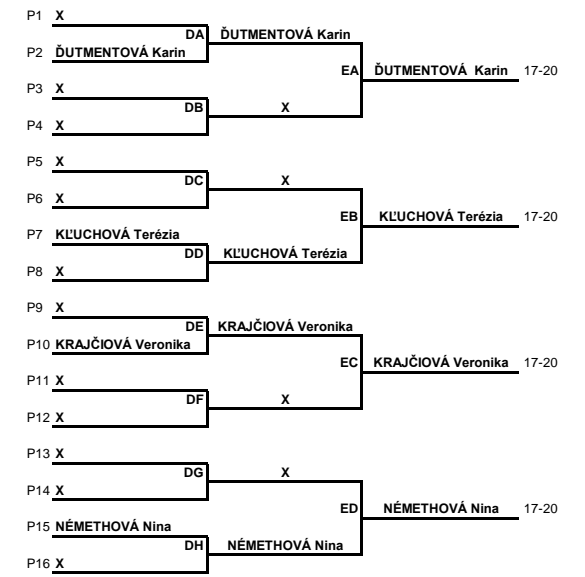

1 Skupina		A	klub	N	R	1	2	3	4	S	PS	B	P	kolo	
mladšie žiačky	1	ČINČUROVÁ EMA	ŠKST TOPOLČANY	1	1		3 : 1	3 : 0	3 : 0	9	1	9	6	1	I. 1-3, 2-4
	2	MAJERČÍKOVÁ LINDA	MŠK ŽIAR/HRONOM	12	12	1 : 3		3 : 0	3 : 0	7	3	2,33333	5	2	II. 1-2, 3-4
	3	FIALOVÁ SOFIA	STK RYBNÍK	25	34	0 : 3	0 : 3		3 : 0	3	6	0,5	4	3	III. 1-4, 2-3
	4	KARPÁČOVÁ SIMONA	ZŠ VYŠNÝ ŽIPOV	34	80	0 : 3	0 : 3	0 : 3		0	9	0	3	4	

2 Skupina		B	klub	N	R	1	2	3	4	S	PS	B	P	kolo	
mladšie žiačky	1	VINCZEOVÁ LAURA	MKST NOVÁ DUBNICA	2	2		3 : 0	3 : 0	3 : 0	9	0		6	1	I. 1-3, 2-4
	2	KLUCHOVÁ TERÉZIA	LOKOMOTÍVA VRÚTKY	14	17	0 : 3		3 : 0	3 : 0	6	3	2	5	2	II. 1-2, 3-4
	3	BUGOVÁ JESSICA	MŠK KYS.NOVÉ MESTO	27	41	0 : 3	0 : 3		0 : 3	0	9	0	3	4	III. 1-4, 2-3
	4	KOLESÁROVÁ DARINA	KAC JEDNOTA KOŠICE	36	83	0 : 3	0 : 3	3 : 0		3	6	0,5	4	3	

3 Skupina		C	klub	N	R	1	2	3	4	S	PS	B	P	kolo	
mladšie žiačky	1	ŠTULLEROVÁ ELIŠKA	STK NOVÁ BAŇA/PODLUŽANY	3	3		3 : 0	3 : 0	3 : 0	9	0		6	1	I. 1-3, 2-4
	2	NÉMETHOVÁ NINA	STO VALALIKY	20	24	0 : 3		3 : 0	3 : 0	6	3	2	5	2	II. 1-2, 3-4
	3	KOVÁČOVÁ LENKA	STK ZŠ NA BIELENISKU PEZINOK	29	47	0 : 3	0 : 3		3 : 0	3	6	0,5	4	3	III. 1-4, 2-3
	4	HUŽVÁROVÁ VIKTÓRIA	SŠK POPROČ	39	86	0 : 3	0 : 3	0 : 3		0	9	0	3	4	

4 Skupina		D	klub	N	R	1	2	3	4	S	PS	B	P	kolo	
mladšie žiačky	1	WALLENFELSOVÁ ANETA	TTC POVAŽSKÁ BYSTRICA	4	4		3 : 1	3 : 0	3 : 0	9	1	9	6	1	I. 1-3, 2-4
	2	DAROVCOVÁ NINA	ŠKST KARLOVA VES	15	18	1 : 3		3 : 0	3 : 0	7	3	2,33333	5	2	II. 1-2, 3-4
	3	SABOLOVÁ LAURA	KAC JEDNOTA KOŠICE	28	44	0 : 3	0 : 3		3 : 0	3	6	0,5	4	3	III. 1-4, 2-3
	4	HORVÁTHOVÁ SANDRA	SŠK POPROČ	37	84	0 : 3	0 : 3	0 : 3		0	9	0	3	4