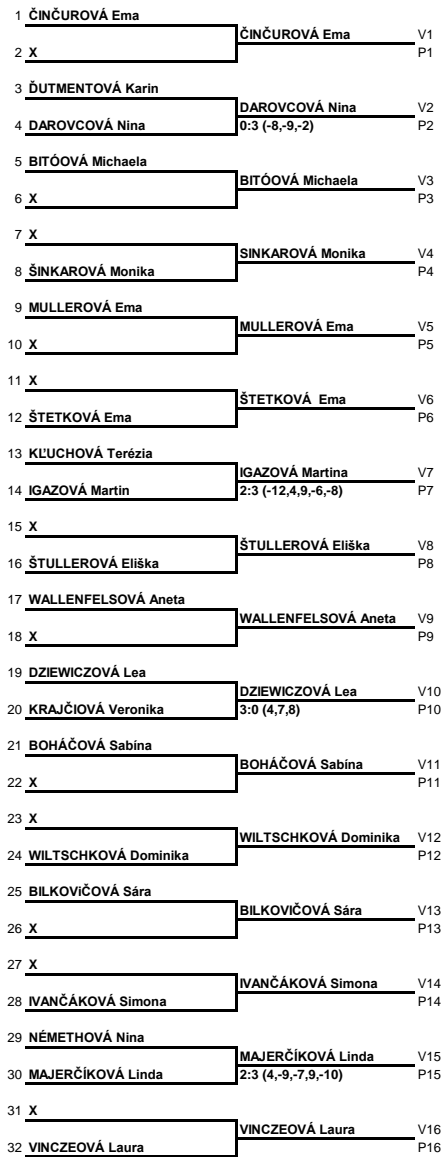

1 Skupina		A	klub	N	R	1	2	3	4	S	PS	B	P	kolo	
mladšie žiačky	1	ČINČUROVÁ EMA	ŠKST TOPOLČANY	1	1		3 : 1	3 : 0	3 : 0	9	1	9	6	1	I. 1-3, 2-4
	2	MAJERČÍKOVÁ LINDA	MŠK ŽIAR/HRONOM	12	12	1 : 3		3 : 0	3 : 0	7	3	2,33333	5	2	II. 1-2, 3-4
	3	FIALOVÁ SOFIA	STK RYBNÍK	25	34	0 : 3	0 : 3		3 : 0	3	6	0,5	4	3	III. 1-4, 2-3
	4	KARPÁČOVÁ SIMONA	ZŠ VYŠNÝ ŽIPOV	34	80	0 : 3	0 : 3	0 : 3		0	9	0	3	4	

2 Skupina		B	klub	N	R	1	2	3	4	S	PS	B	P	kolo	
mladšie žiačky	1	VINCZEOVÁ LAURA	MKST NOVÁ DUBNICA	2	2		3 : 0	3 : 0	3 : 0	9	0		6	1	I. 1-3, 2-4
	2	KLUCHOVÁ TERÉZIA	LOKOMOTÍVA VRÚTKY	14	17	0 : 3		3 : 0	3 : 0	6	3	2	5	2	II. 1-2, 3-4
	3	BUGOVÁ JESSICA	MŠK KYS.NOVÉ MESTO	27	41	0 : 3	0 : 3		0 : 3	0	9	0	3	4	III. 1-4, 2-3
	4	KOLESÁROVÁ DARINA	KAC JEDNOTA KOŠICE	36	83	0 : 3	0 : 3	3 : 0		3	6	0,5	4	3	

3 Skupina		C	klub	N	R	1	2	3	4	S	PS	B	P	kolo	
mladšie žiačky	1	ŠTULLEROVÁ ELIŠKA	STK NOVÁ BAŇA/PODLUŽANY	3	3		3 : 0	3 : 0	3 : 0	9	0		6	1	I. 1-3, 2-4
	2	NÉMETHOVÁ NINA	STO VALALIKY	20	24	0 : 3		3 : 0	3 : 0	6	3	2	5	2	II. 1-2, 3-4
	3	KOVÁČOVÁ LENKA	STK ZŠ NA BIELENISKU PEZINOK	29	47	0 : 3	0 : 3		3 : 0	3	6	0,5	4	3	III. 1-4, 2-3
	4	HUŽVÁROVÁ VIKTÓRIA	SŠK POPROČ	39	86	0 : 3	0 : 3	0 : 3		0	9	0	3	4	

4 Skupina		D	klub	N	R	1	2	3	4	S	PS	B	P	kolo	
mladšie žiačky	1	WALLENFELSOVÁ ANETA	TTC POVAŽSKÁ BYSTRICA	4	4		3 : 1	3 : 0	3 : 0	9	1	9	6	1	I. 1-3, 2-4
	2	DAROVCOVÁ NINA	ŠKST KARLOVA VES	15	18	1 : 3		3 : 0	3 : 0	7	3	2,33333	5	2	II. 1-2, 3-4
	3	SABOLOVÁ LAURA	KAC JEDNOTA KOŠICE	28	44	0 : 3	0 : 3		3 : 0	3	6	0,5	4	3	III. 1-4, 2-3
	4	HORVÁTHOVÁ SANDRA	SŠK POPROČ	37	84	0 : 3	0 : 3	0 : 3		0	9	0	3	4