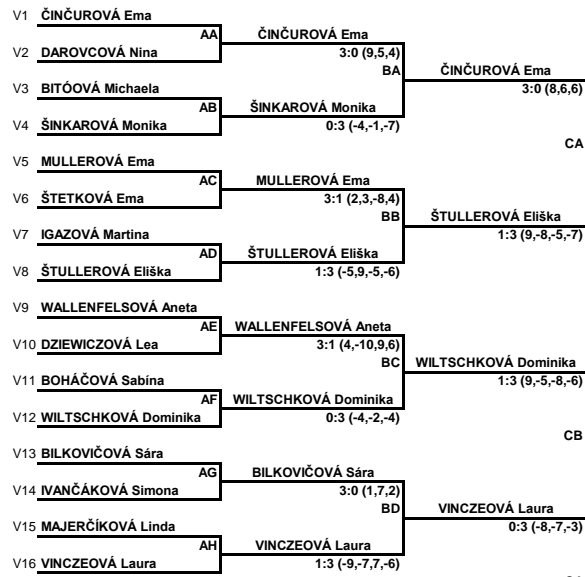

1 Skupina		A	klub	N	R	1	2	3	4	S	PS	B	P	kolo	
mladšie žiačky	1	ČINČUROVÁ EMA	ŠKST TOPOLČANY	1	1		3 : 1	3 : 0	3 : 0	9	1	9	6	1	I. 1-3, 2-4
	2	MAJERČÍKOVÁ LINDA	MŠK ŽIAR/HRONOM	12	12	1 : 3		3 : 0	3 : 0	7	3	2,33333	5	2	II. 1-2, 3-4
	3	FIALOVÁ SOFIA	STK RYBNÍK	25	34	0 : 3	0 : 3		3 : 0	3	6	0,5	4	3	III. 1-4, 2-3
	4	KARPÁČOVÁ SIMONA	ZŠ VYŠNÝ ŽIPOV	34	80	0 : 3	0 : 3	0 : 3		0	9	0	3	4	

2 Skupina		B	klub	N	R	1	2	3	4	S	PS	B	P	kolo	
mladšie žiačky	1	VINCZEOVÁ LAURA	MKST NOVÁ DUBNICA	2	2		3 : 0	3 : 0	3 : 0	9	0		6	1	I. 1-3, 2-4
	2	KLUCHOVÁ TERÉZIA	LOKOMOTÍVA VRÚTKY	14	17	0 : 3		3 : 0	3 : 0	6	3	2	5	2	II. 1-2, 3-4
	3	BUGOVÁ JESSICA	MŠK KYS.NOVÉ MESTO	27	41	0 : 3	0 : 3		0 : 3	0	9	0	3	4	III. 1-4, 2-3
	4	KOLESÁROVÁ DARINA	KAC JEDNOTA KOŠICE	36	83	0 : 3	0 : 3	3 : 0		3	6	0,5	4	3	

3 Skupina		C	klub	N	R	1	2	3	4	S	PS	B	P	kolo	
mladšie žiačky	1	ŠTULLEROVÁ ELIŠKA	STK NOVÁ BAŇA/PODLUŽANY	3	3		3 : 0	3 : 0	3 : 0	9	0		6	1	I. 1-3, 2-4
	2	NÉMETHOVÁ NINA	STO VALALIKY	20	24	0 : 3		3 : 0	3 : 0	6	3	2	5	2	II. 1-2, 3-4
	3	KOVÁČOVÁ LENKA	STK ZŠ NA BIELENISKU PEZINOK	29	47	0 : 3	0 : 3		3 : 0	3	6	0,5	4	3	III. 1-4, 2-3
	4	HUŽVÁROVÁ VIKTÓRIA	SŠK POPROČ	39	86	0 : 3	0 : 3	0 : 3		0	9	0	3	4	

4 Skupina		D	klub	N	R	1	2	3	4	S	PS	B	P	kolo	
mladšie žiačky	1	WALLENFELSOVÁ ANETA	TTC POVAŽSKÁ BYSTRICA	4	4		3 : 1	3 : 0	3 : 0	9	1	9	6	1	I. 1-3, 2-4
	2	DAROVCOVÁ NINA	ŠKST KARLOVA VES	15	18	1 : 3		3 : 0	3 : 0	7	3	2,33333	5	2	II. 1-2, 3-4
	3	SABOLOVÁ LAURA	KAC JEDNOTA KOŠICE	28	44	0 : 3	0 : 3		3 : 0	3	6	0,5	4	3	III. 1-4, 2-3
	4	HORVÁTHOVÁ SANDRA	SŠK POPROČ	37	84	0 : 3	0 : 3	0 : 3		0	9	0	3	4