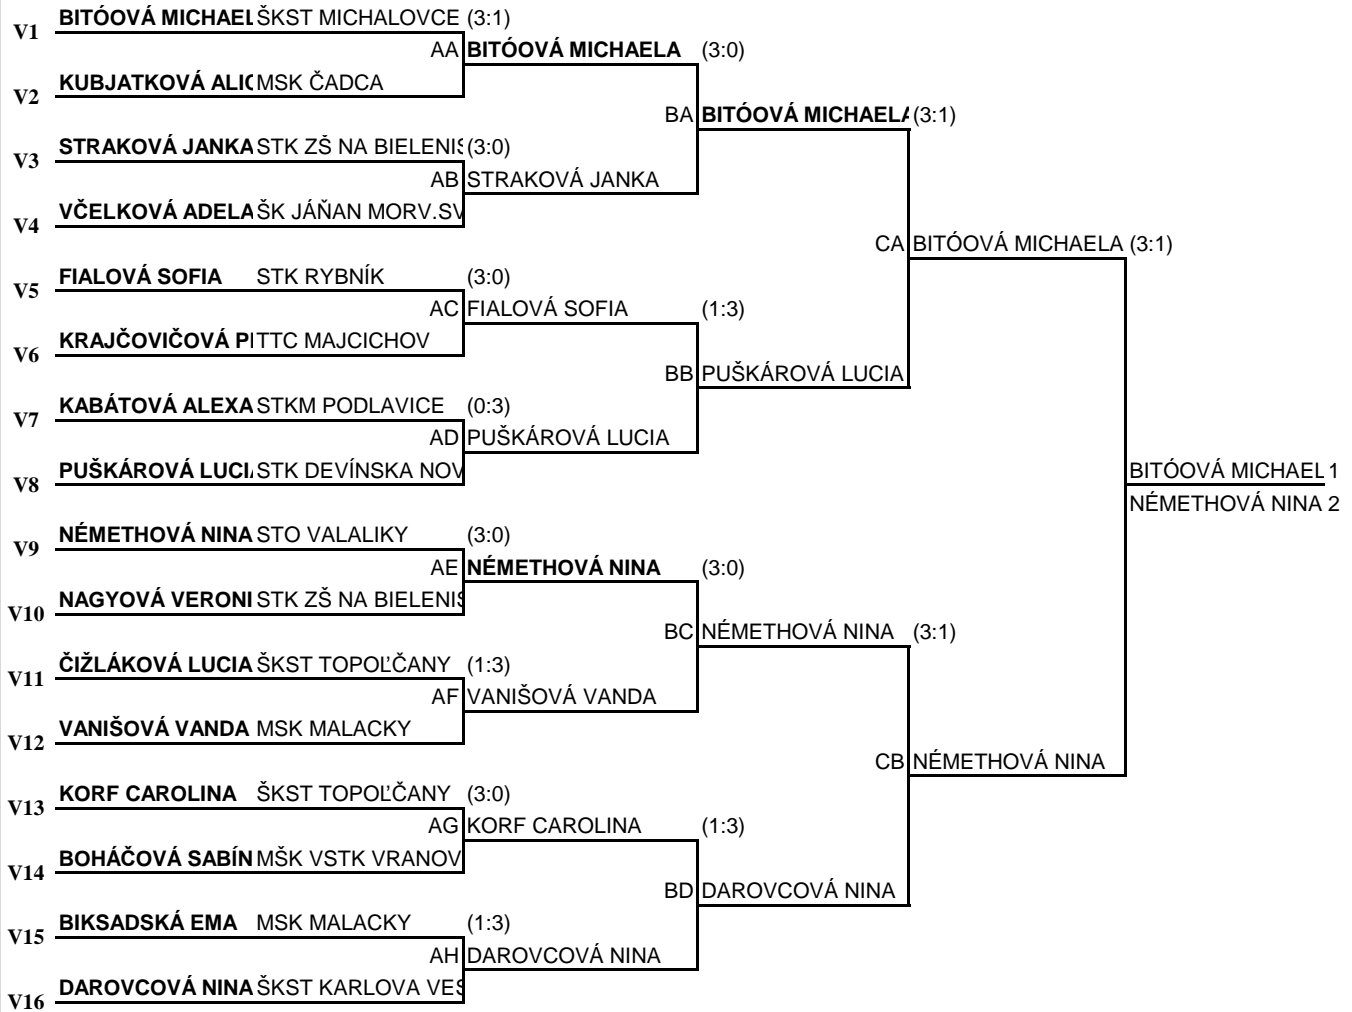

9 - 10

11 - 12

CF **KRAJČOVIČOVÁ PETRONI**
CG **NAGYOVÁ VERONIKA**

13 - 14

15 - 16

CH **VČELKOVÁ ADELA**
CI **ČIŽLÁKOVÁ LUCIA**

Kategória

Najml. žiačky