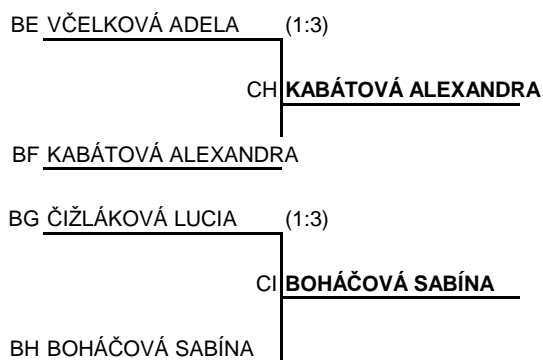

A1	1	BITOOVÁ MICHAEL/ŠKST MICHALOVCE(:)			
X	2	X X	K1	BITOOVÁ MICHAELA	
H2	3	ONDRUŠOVÁ NEL/ŠKST TOPOĽČANY(3:0)			
C2	4	KUBJATKOVÁ ALI/MSK ČADCA	K2	KUBJATKOVÁ ALICA	
B2	5	STRAKOVA JANK/STK ZS NA BIELEH(:)			
X	6	X X	K3	STRAKOVA JANKA	
X	7	X X			(3:0)
G1	8	VČELKOVÁ ADEL/ŠK JÁŇAN MOR. S	K4	VČELKOVÁ ADELA	
F1	9	FIALOVÁ SOFIA STK RYBNÍK(:)			
X	10	X X	K5	FIALOVÁ SOFIA	
X	11	X X			(3:0)
II	12	KRAJČOVIČOVÁ PTTK MAJCICHOV	K6	KRAJČOVIČOVÁ PETRONELA	
J2	13	KOTESOVA ADEL/ŠK JÁŇAN MOR. S(3:2)			
E2	14	KABÁTOVÁ ALEX/STKM PODLAVICE	K7	KABÁTOVÁ ALEXANDRA	
X	15	X X			(3:0)
D1	16	PUSKÁROVÁ LUCI/STK DEVINSKA NO	K8	PUSKÁROVÁ LUCIA	
C1	17	NÉMETHOVÁ NINA/STO VALALIKY(:)			
X	18	X X	K9	NÉMETHOVÁ NINA	
D2	19	SANTAVÁ Mária MSTK LEOPOLDO(3:1)			
F2	20	NAGYOVÁ VERON/STK ZS NA BIELEH	K10	NAGYOVÁ VERONIKA	
A2	21	ČIZLAKOVÁ LUCI/ŠKST TOPOĽČANY(:)			
X	22	X X	K11	ČIZLAKOVÁ LUCIA	
X	23	X X			(3:1)
H1	24	VANIŠOVÁ VAND/MSK MALACKY	K12	VANIŠOVÁ VANDA	
E1	25	KORF CAROLINA ŠKST TOPOĽČANY(:)			
X	26	X X	K13	KORF CAROLINA	
X	27	X X			(3:0)
J1	28	BOHÁČOVÁ SABIN/MSK VSTK VRANČ	K14	BOHÁČOVÁ SABINA	
G2	29	BIKSADSKÁ EMA MSK MALACKY(3:2)			
I2	30	ČERMÁKOVÁ IVANŠK JÁŇAN MOR. S	K15	BIKSADSKÁ EMA	
X	31	X X			(3:1)
B1	32	DAROVCOVÁ NINA/ŠKST KARLOVA V	K16	DAROVCOVÁ NINA	

K65 BITOOVÁ MICHAELA
 K97 BITOOVÁ MICHAELA (3:0)
 K113 BITOOVÁ MICHAELA (3:1)
 K98 PUSKÁROVÁ LUCIA (3:1)
 K68 PUSKÁROVÁ LUCIA (3:0)
 K121 BITOOVÁ MICHAELA (3:1)
 K69 NÉMETHOVÁ NINA (3:0)
 K99 NÉMETHOVÁ NINA (3:0)
 K114 NÉMETHOVÁ NINA (3:1)
 K100 DAROVCOVÁ NINA (3:1)

9 - 10

11 - 12

CF **KRAJČOVIČOVÁ PETRONI**
CG **NAGYOVÁ VERONIKA**

13 - 14

15 - 16

CH **VČELKOVÁ ADELA**
CI **ČIŽLÁKOVÁ LUCIA**

Kategória

Najml. žiačky