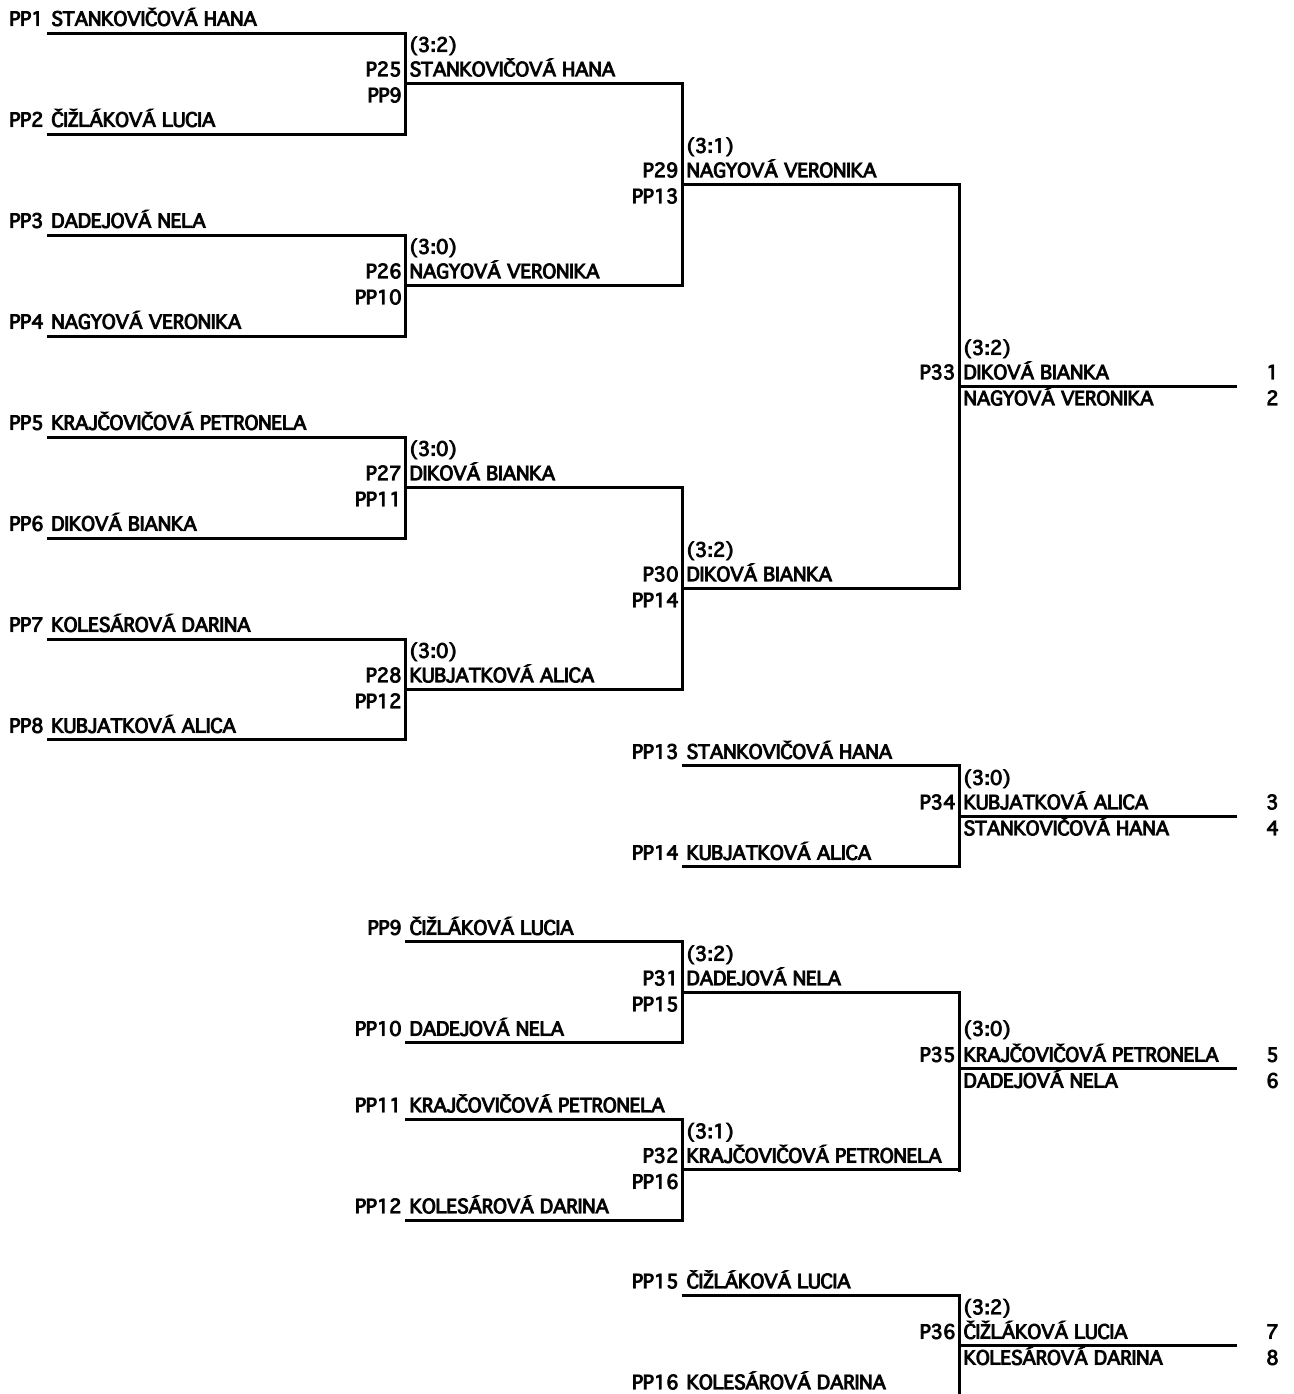

32 Typ pavuka
Počet hráčov
Druhý stupeň K.O.

32
18

vyplniť mena
najml. žiačky

a

		32	Kategória:		
A1	1	STANKOVICOVA HANA TTC ZAHORSKA BYSTRICA	(:)		
X	2	X X	KT1	STANKOVICOVA HANA	
H2	3	GERATOVA SONA MSK CADCA	(3:0)	K65	STANKOVICOVA HANA
B2	4	POLAKOVA EMMA TTC INTERSPEAD N.ZAMKY	K2	POLAKOVA EMMA	
E2	5	CIZLAKOVA LUCIA SK PRIEVIDZA	(:)		
X	6	X X	K3	CIZLAKOVA LUCIA	
X	7	X X	(:)		
G1	8	MOLNAROVA EMMA SKST JUNIOR MICHAL NA OSTROVE	K4	MOLNAROVA EMMA	
F1	9	DADEJOVA NELA SKST HUMENNE	(:)		
X	10	X X	K5	DADEJOVA NELA	
X	11	X X	(:)		
C2	12	GUASSARDO LILIANA A MSK STO KROMPACHY	K6	GUASSARDO LILIANA ALICJA	
I1	13	ONDRUSOVA NELA SKST TOPOLCANY	(:)		
X	14	X X	K7	ONDRUSOVA NELA	
X	15	X X	(:)		
D1	16	NAGYOVA VERONIKA STK ZS NA BIELENISKU PEZINOK	K8	NAGYOVA VERONIKA	
C1	17	KRAJCOVICOVA PETROSTOLNOTENISOVE CENTRUM	(:)		
X	18	X X	K9	KRAJCOVICOVA PETRONELA	
X	19	X X	(:)		
D2	20	DOMINOVA EMA TTC MAJCICHOV	KT0	DOMINOVA EMA	
A2	21	VCELKOVA ADELA SK JANAN MOR. SV JAN	(:)		
X	22	X X	KT1	VCELKOVA ADELA	
X	23	X X	(:)		
H1	24	DIKOVA BIANKA SK PRIEVIDZA	KT2	DIKOVA BIANKA	
E1	25	KOTESOVA ADELA SK JANAN MOR. SV JAN	(:)		
X	26	X X	KT3	KOTESOVA ADELA	
X	27	X X	(:)		
G2	28	KOLESAROVA DARINA KAC JEDNOTA KOSICE	KT4	KOLESAROVA DARINA	
F2	29	HABAROVA SARA SKST TOPOLCANY	(3:1)		
I2	30	PALKOVA ANNA MSK VSTK VRANOV NAD TOPL'OU	KT5	HABAROVA SARA	
X	31	X X	(:)		
B1	32	KUBJATKOVA ALICA MSK CADCA	KT6	KUBJATKOVA ALICA	

K97

K113

K98

K99

K114

K100

K72