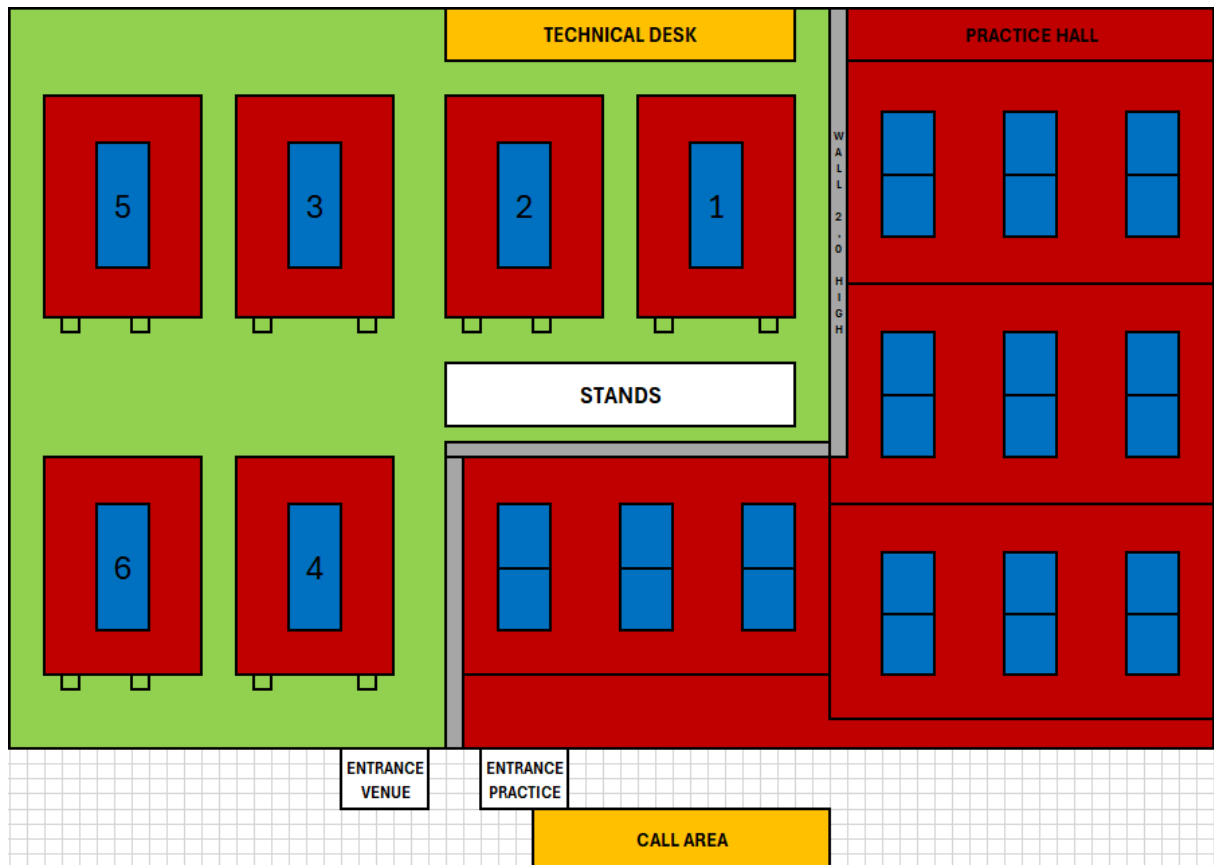

Slovenský stolnotenisový zväz
Slovak Table Tennis Association

OFFICIAL PARTNER

FIELD OF PLAY

MINISTERSTVO
CESTOVNÉHO RUCHU
A ŠPORTU
SLOVENSKEJ REPUBLIKY

SLOVAKO
DATA®

DOM
KAVY

Spoločne za **SA** SLOVAK ANTI-DOPING AGENCY
ČISTÝ ŠPORT

FOND **NA PODPORU**
ŠPORTU