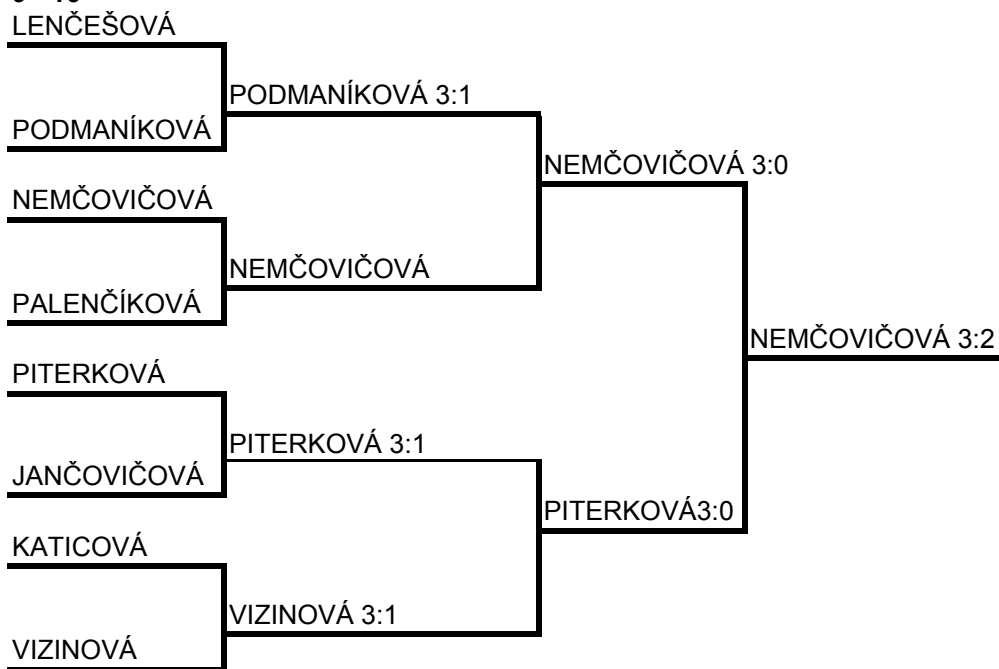

I SKUPINA	CEROVSKÁ	DURKOTAVÁ	MESÁROŠOVÁ	GALOVÁ L.	SETY	V/P	POR.
CEROVSKÁ	X	3:0	3:2	3:1	9:3	3:0	1
DURKOTAVÁ	0:3	X	1:3	1:3	2:9	0:3	4
MESÁROŠOVÁ LUCIA	2:3	3:1	X	3:1	8:5	2:1	2
GALOVÁ LUCIA	1:3	3:1	1:3	X	5:7	1:2	3

BT.SR.MLADŠIE ŽIAČKY KALINOVO 2007 - baráž

Predkolo:

BT.SR.MLADŠIE ŽIAČKY KALINOVO 2007 - progresívny K.O. systém

O 3.miesto:

KOKAVCOVÁ - JURKOVÁ 3:1 / 7-9,7,9 /

5 - 8

o 7 miesto PETREKOVÁ - SELICKÁ 0:3

9 - 16

o 11 miesto PODMANÍKOVÁ - VIZINOVÁ 1:3

o 13 .- 16. miesto

o 15 miesto
LENČEŠOVÁ - KATICOVÁ 3:0