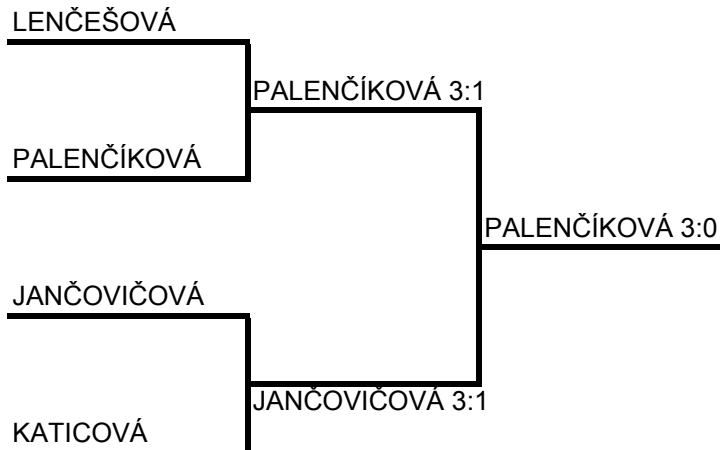

o 15 miesto
LENČEŠOVÁ - KATICOVÁ 3:0