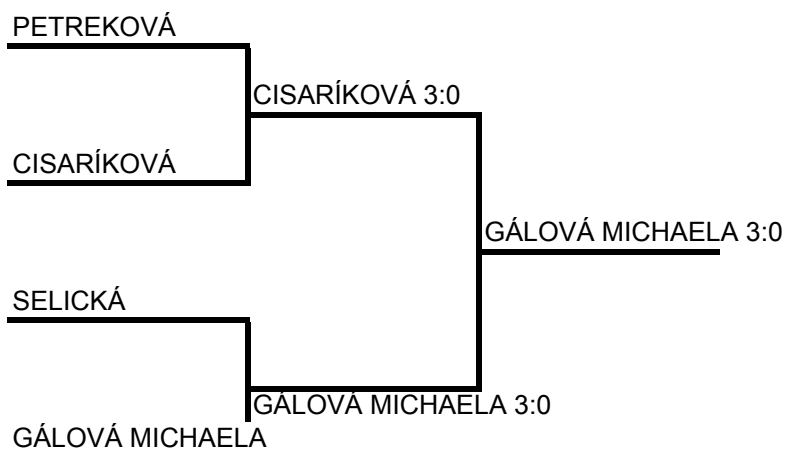

I SKUPINA	CEROVSKÁ	DURKOTAVÁ	MESÁROŠOVÁ	GALOVÁ L.	SETY	V/P	POR.
CEROVSKÁ	X	3:0	3:2	3:1	9:3	3:0	1
DURKOTAVÁ	0:3	X	1:3	1:3	2:9	0:3	4
MESÁROŠOVÁ LUCIA	2:3	3:1	X	3:1	8:5	2:1	2
GALOVÁ LUCIA	1:3	3:1	1:3	X	5:7	1:2	3

BT.SR.MLADŠIE ŽIAČKY KALINOVO 2007 - baráž

Predkolo:

BT.SR.MLADŠIE ŽIAČKY KALINOVO 2007 - progresívny K.O. systém

O 3.miesto:

KOKAVCOVÁ - JURKOVÁ 3:1 / 7-9,7,9 /

5 - 8

o 7 miesto PETREKOVÁ - SELICKÁ 0:3

9 - 16