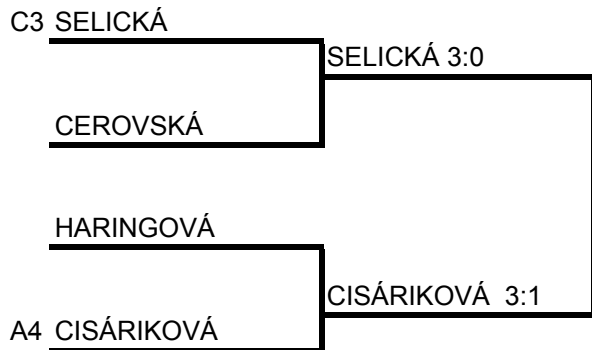

BT.SR.MLADŠIE ŽIAČKY KALINOVO 2007 - baráž

Predkolo: