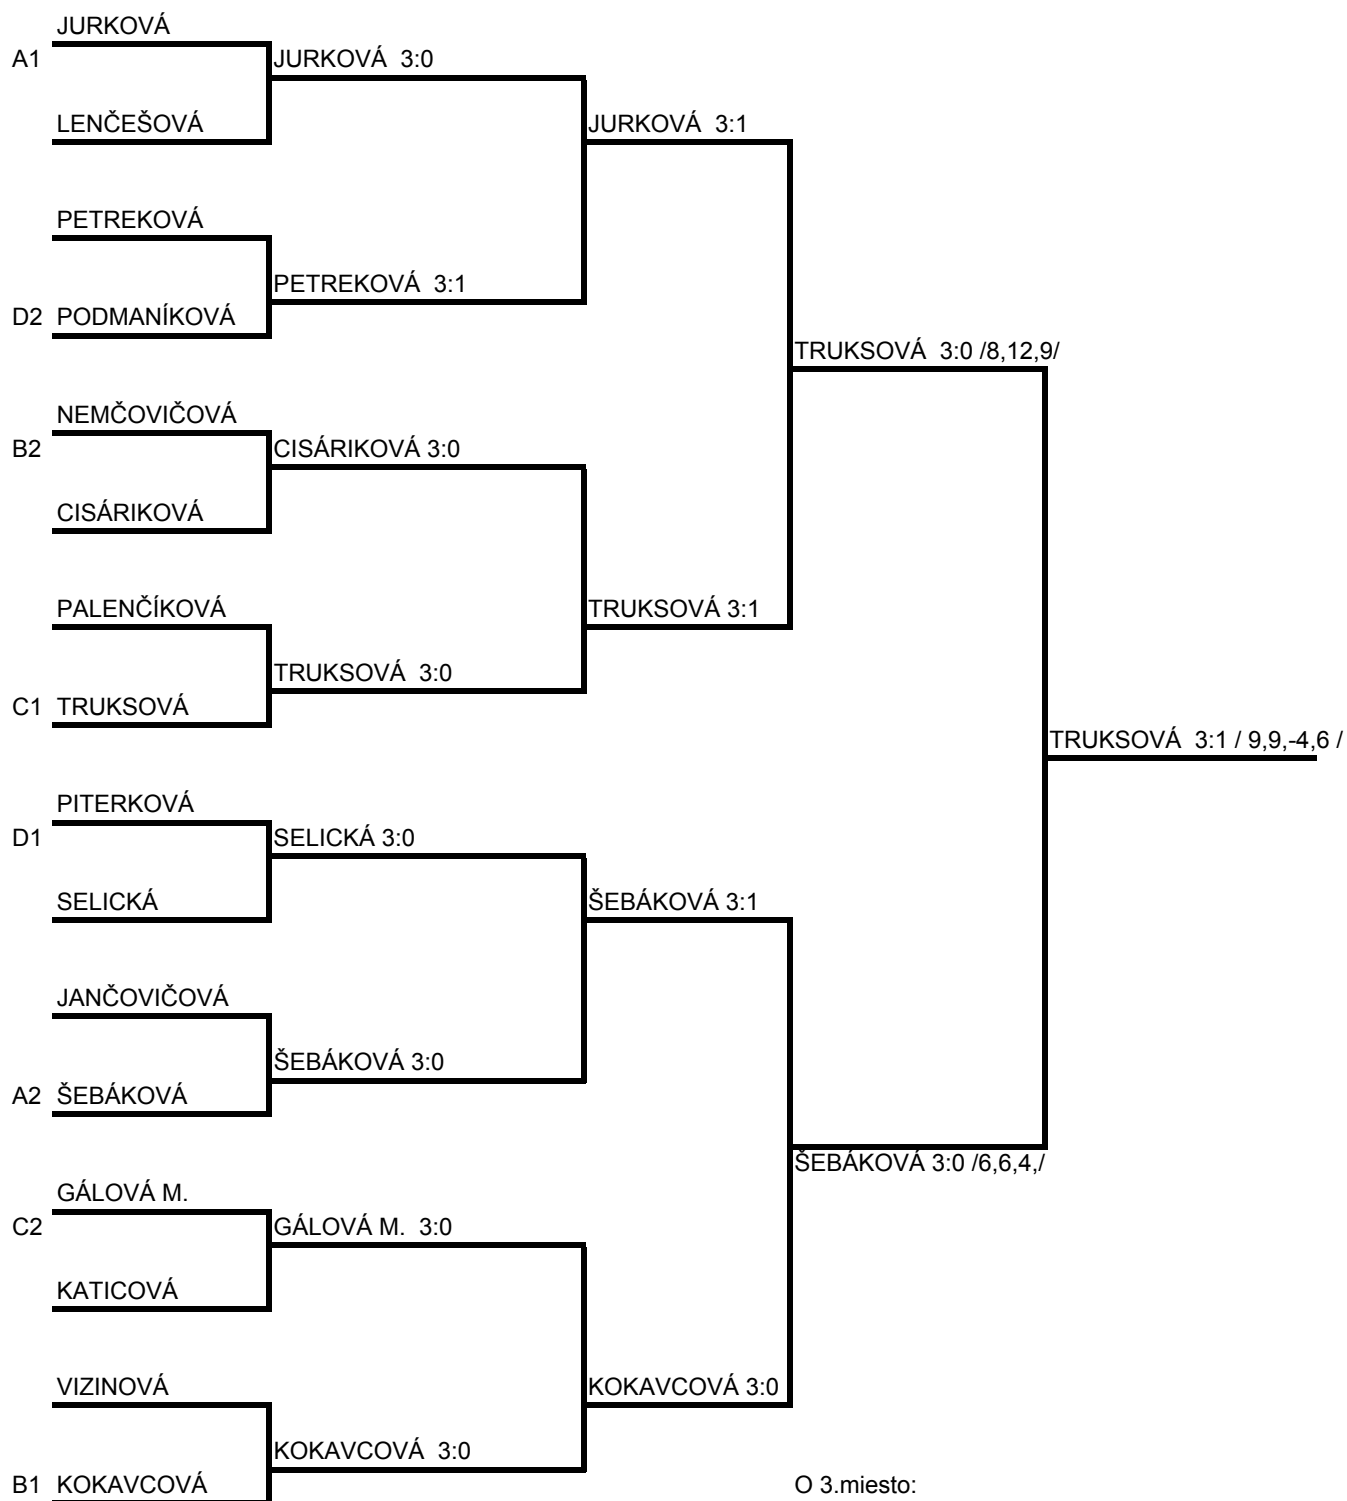

BT.SR.MLADŠIE ŽIAČKY KALINOVO 2007 - progresívny K.O. systém

O 3.miesto:

KOKAVCOVÁ - JURKOVÁ 3:1 / 7-9,7,9 /