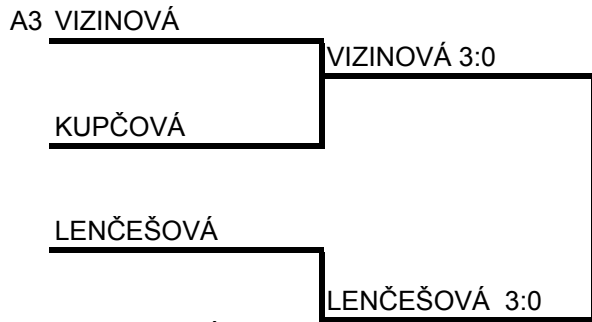

BT.SR.MLADŠIE ŽIAČKY KALINOVO 2007 - baráž