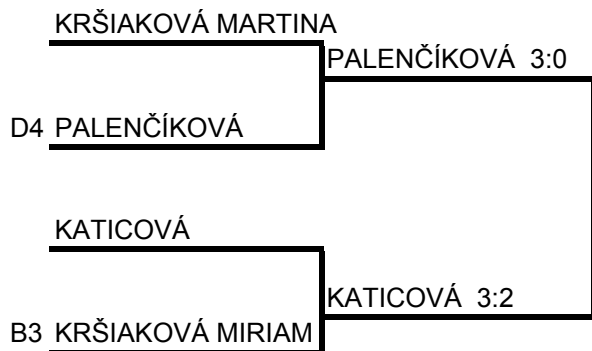

BT.SR.MLADŠIE ŽIAČKY KALINOVO 2007 - baráž

Predkolo: