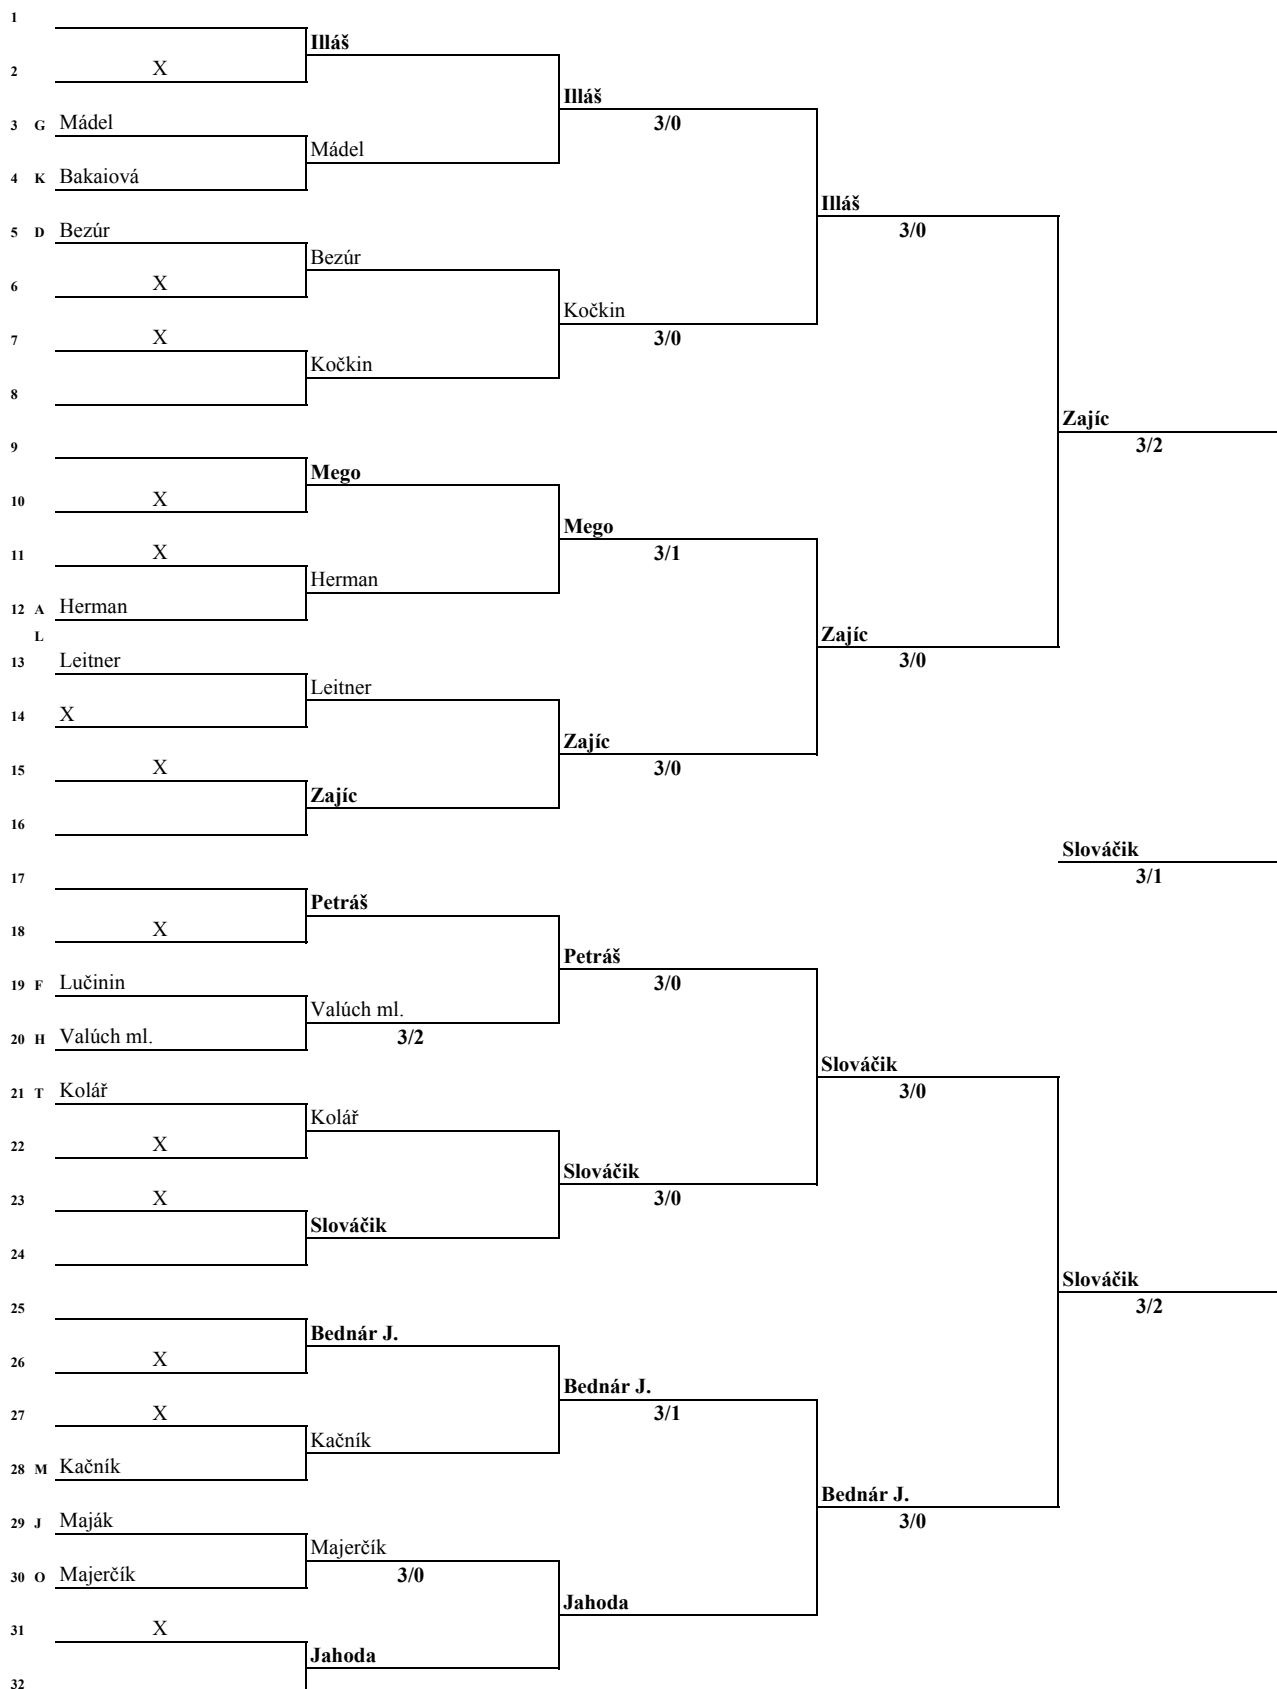

Skupina Z		1	2	3	4	Skóre	Body	Por.
1	Kevický	XXXX	3:2	3:1		6:3	4	1
2	Tiso ml.	2:3	XXXX	3:0		5:3	2	2
3	Vidiečan	1:3	0:3	XXXX		1:6	0	3
4					XXXX			
		(1-3)	(2-4)	(1-2)	(3-4)	(1-4)	(2-3)	

Skupina U		1	2	3	4	Skóre	Body	Por.
1	Pilarčík	XXXX	0:3	3:0		3:3	2	2
2	Kudrec ml.	3:0	XXXX	3:1		6:1	4	1
3	Mazuch	0:3	1:3	XXXX		1:6	0	3
4					XXXX			
		(1-3)	(2-4)	(1-2)	(3-4)	(1-4)	(2-3)	

Skupina V		1	2	3	4	Skóre	Body	Por.
1	Eštok	XXXX	1:3	3:0		4:3	2	2
2	Halász	3:1	XXXX	3:0		6:1	4	1
3	Jurkovič ml.	0:3	0:3	XXXX		0:6	0	3
4					XXXX			
		(1-3)	(2-4)	(1-2)	(3-4)	(1-4)	(2-3)	

Skupina Y		1	2	3	4	Skóre	Body	Por.
1	Kwodawski	XXXX	3:0	3:1		6:1	4	1
2	Tiso st.	0:3	XXXX	3:0		3:3	2	2
3	Žitňak	1:3	0:3	XXXX		1:6	0	3
4					XXXX			
		(1-3)	(2-4)	(1-2)	(3-4)	(1-4)	(2-3)